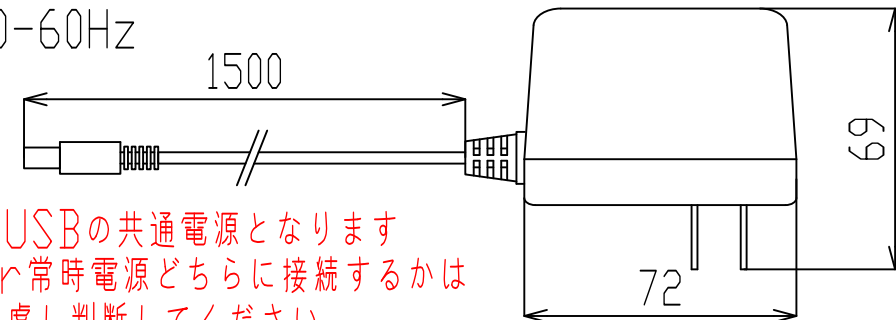

△ 照度分布図

ヘッド高さ250mm、調光最大時の机上面平均照度

取付穴

ON/OFF兼調光用
ボリュームツマミ

<材質・仕上げ>

光源ヘッド部: アルミダイキャスト 塗装色ブラック/シルバー

光源カバー: ポリカーボネート 塗装色ブラック/シルバー、LED部 色 乳白 △

フレキシブルチューブ: 鋼、真鍮 塗装色ブラック/シルバー △

電源ユニット

入力: AC100-240V 50-60Hz

出力: DC5V 4.0A

L72×W34×H69mm

【設置位置について】

ご使用時に無理のない位置に設置くださいますようお願いいたします。設置位置が遠く、ヘッドを無理に引き寄せなければならない場合、フレキシブルチューブの根本に負荷が集中し、破損の原因となります。

△ ※読書灯とUSBの共通電源となります
※省エネor常時電源どちらに接続するかは
上記を考慮し判断してください

A部 詳細図

- △ 2022.06.01 寸法値変更、照度分布変更、材質変更
- △ 2022.12.20 光源カバー LED部 色 追記
- △ 2024.10.29 文言追記

※取付可能板厚は最大30mm、
最小板厚は18mmです。
それ以上、または18mm未満の場合は
別途ご相談ください。

株式会社 エル光源		
日付	名册	品名 LFX1無段階調光タイプ(垂直面取付USB付)
2018/11/5	sasagawa	
2018/11/5	murasugi	
2018/11/5	kiyose	部品名・図名
投影法:		
図番	LFX1-0-VRU-BK(ブラック)/SL(シルバー)	
縮尺 1:2	単位: mm	A3