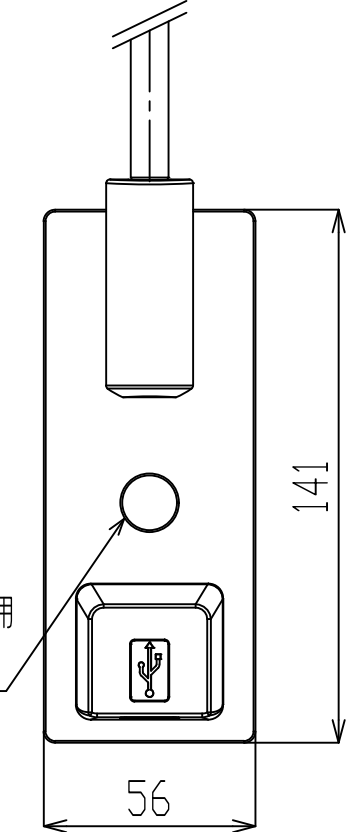

△ 照度分布図

ヘッド高さ250mm、調光最大時の机上面平均照度

取付穴

ON/OFF兼調光用
ボリュームツマミ

<材質・仕上げ>

光源ヘッド部: アルミダイキャスト 塗装色ブラック/シルバー

光源カバー: ポリカーボネート 塗装色ブラック/シルバー、LED部 色 乳白 △

フレキシブルチューブ: 鋼、真鍮 塗装色ブラック/シルバー △

電源ユニット

入力: AC100-240V 50-60Hz

出力: DC5V 4.0A

L72×W34×H69mm

【設置位置について】

ご使用時に無理のない位置に設置くださいますようお願いいたします。設置位置が遠く、ヘッドを無理に引き寄せなければならない場合、フレキシブルチューブの根本に負荷が集中し、破損の原因となります。

△ ※読書灯とUSBの共通電源となります
※省エネor常時電源どちらに接続するかは
上記を考慮し判断してください

A部 詳細図

- △ 2022.06.01 寸法値変更、照度分布変更、材質変更
- △ 2022.12.20 光源カバー LED部 色 追記
- △ 2024.10.29 文言追記

※取付可能板厚は最大30mm、
最小板厚は18mmです。
それ以上、または18mm未満の場合は
別途ご相談ください。

株式会社 エル光源		
日付	名册	品名 LFX1無段階調光タイプ(垂直面取付USB付)
2018/11/5	sasagawa	
2018/11/5	murasugi	
2018/11/5	kiyose	部品名・図名
投影法:		
図番	LFX1-0-VRU-BK(ブラック)/SL(シルバー)	
縮尺 1:2	単位: mm	A3