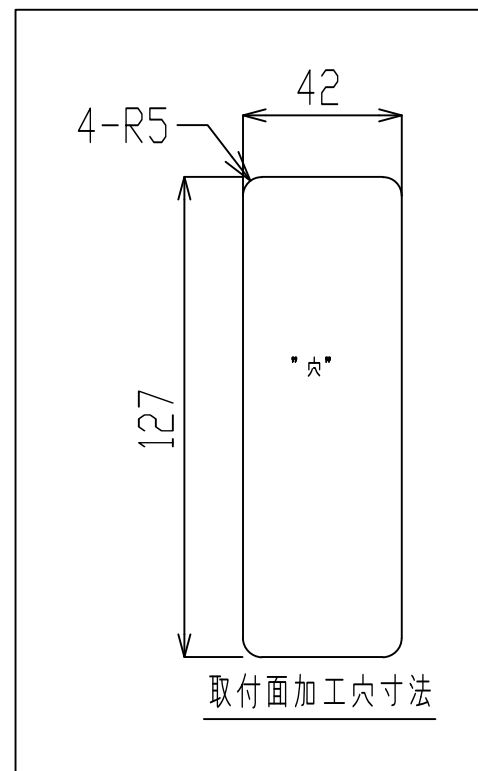

△ 照度分布図

ヘッド高さ250mm、調光最大時の机上面平均照度

取付穴

ON/OFF兼調光用
ボリュームツマミ

<材質・仕上げ>

光源ヘッド部: アルミダイキャスト 塗装色ブラック/シルバー

光源カバー: ポリカーボネート 塗装色ブラック/シルバー、LED部 色 乳白 △

フレキシブルチューブ: 鋼、真鍮 塗装色ブラック/シルバー △

電源ユニット

入力: AC100-240V 50-60Hz

出力: DC5V 4.0A

L72×W34×H69mm

【設置位置について】

ご使用時に無理のない位置に設置くださいますようお願いいたします。設置位置が遠く、ヘッドを無理に引き寄せなければならない場合、フレキシブルチューブの根本に負荷が集中し、破損の原因となります。

△ ※読書灯とUSBの共通電源となります
※省エネor常時電源どちらに接続するかは
上記を考慮し判断してください

A部 詳細図

- △ 2022.06.01 寸法値変更、照度分布変更、材質変更
- △ 2022.12.20 光源カバー LED部 色 追記
- △ 2024.10.29 文言追記

※取付可能板厚は最大30mm、
最小板厚は18mmです。
それ以上、または18mm未満の場合は
別途ご相談ください。

株式会社 エル光源		
日付	名册	品名 LFX1無段階調光タイプ(垂直面取付USB付)
2018/11/5	sasagawa	
2018/11/5	murasugi	
2018/11/5	kiyose	部品名・図名
投影法:		
図番	LFX1-0-VRU-BK(ブラック)/SL(シルバー)	
縮尺 1:2	単位: mm	A3