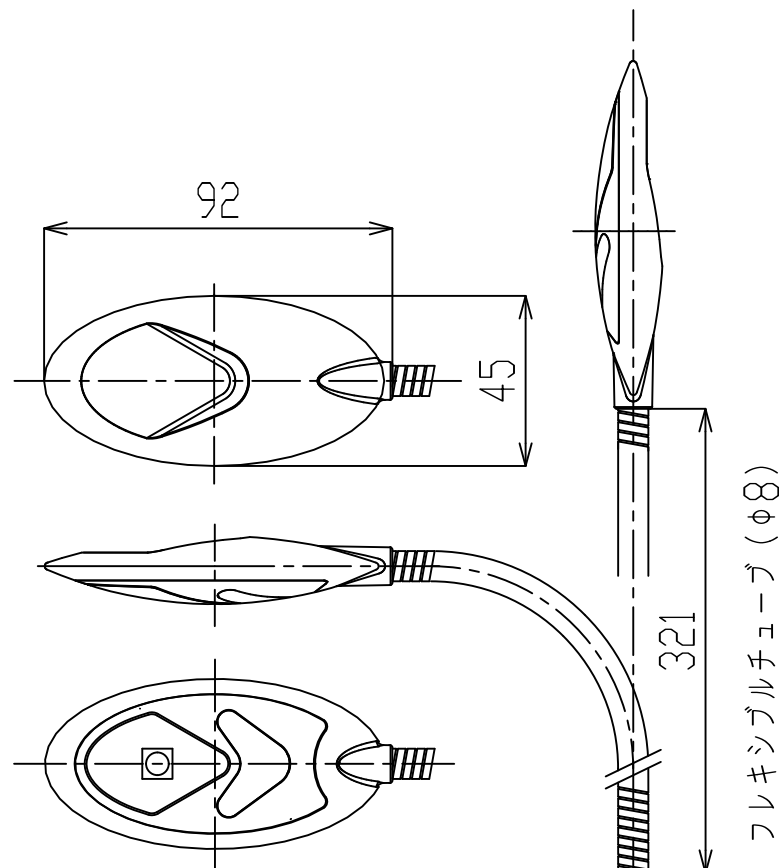

△ 照度分布図

ヘッド高さ250mm、調光最大時の机上面平均照度

取付穴

ON/OFF兼調光用
ボリュームツマミ

<材質・仕上げ>

光源ヘッド部: アルミダイキャスト 塗装色ブラック/シルバー

光源カバー: ポリカーボネート 塗装色ブラック/シルバー、LED部 色 乳白 △

フレキシブルチューブ: 鋼、真鍮 塗装色ブラック/シルバー △

電源ユニット

入力: AC100-240V 50-60Hz

出力: DC5V 4.0A

L72×W34×H69mm

【設置位置について】

ご使用時に無理のない位置に設置くださいますようお願いいたします。設置位置が遠く、ヘッドを無理に引き寄せなければならない場合、フレキシブルチューブの根本に負荷が集中し、破損の原因となります。

△ ※読書灯とUSBの共通電源となります
※省エネor常時電源どちらに接続するかは
上記を考慮し判断してください

A部 詳細図

- △ 2022.06.01 寸法値変更、照度分布変更、材質変更
- △ 2022.12.20 光源カバー LED部 色 追記
- △ 2024.10.29 文言追記

※取付可能板厚は最大30mm、
最小板厚は18mmです。
それ以上、または18mm未満の場合は
別途ご相談ください。

株式会社 エル光源		
日付	名册	品名 LFX1無段階調光タイプ(垂直面取付USB付)
2018/11/5	sasagawa	
2018/11/5	murasugi	
2018/11/5	kiyose	部品名・図名
投影法:		
図番	LFX1-0-VRU-BK(ブラック)/SL(シルバー)	
縮尺 1:2	単位: mm	A3