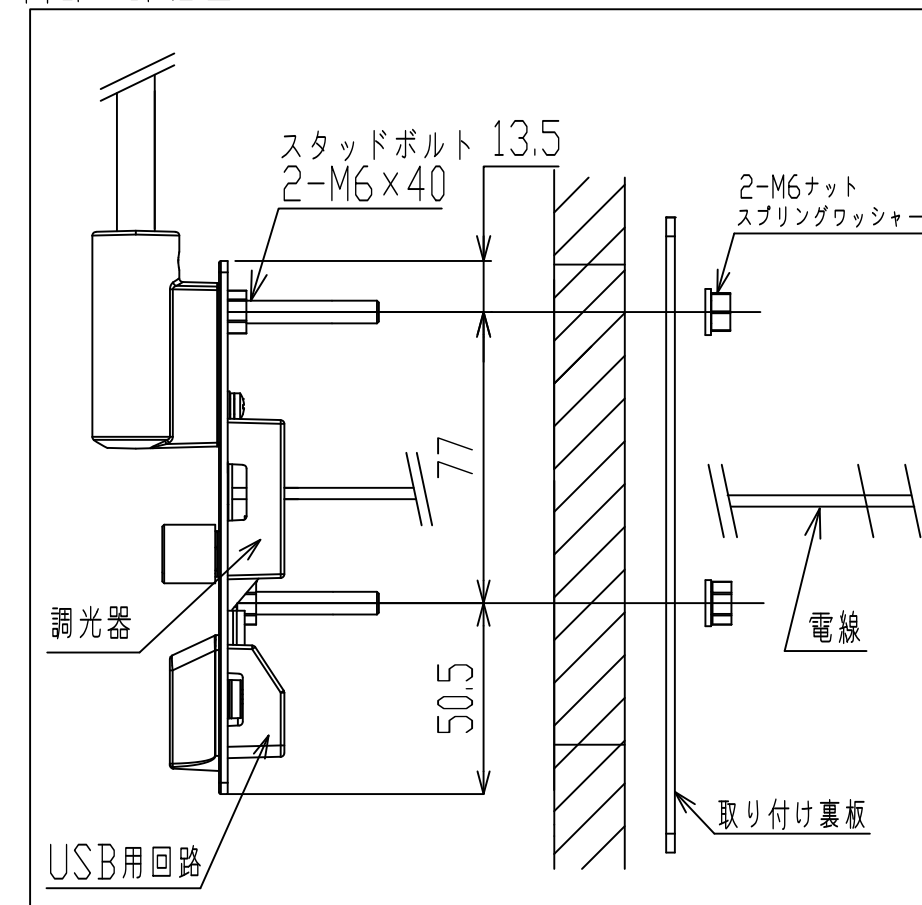

△ 照度分布図

ヘッド高さ250mm、調光最大時の机上面平均照度

取付穴

ON/OFF兼調光用
ボリュームツマミ

<材質・仕上げ>

光源ヘッド部: アルミダイキャスト 塗装色ブラック/シルバー

光源カバー: ポリカーボネート 塗装色ブラック/シルバー、LED部 色 乳白 △

フレキシブルチューブ: 鋼、真鍮 塗装色ブラック/シルバー △

電源ユニット

入力: AC100-240V 50-60Hz

出力: DC5V 4.0A

L72×W34×H69mm

【設置位置について】

ご使用時に無理のない位置に設置くださいますようお願いいたします。設置位置が遠く、ヘッドを無理に引き寄せなければならない場合、フレキシブルチューブの根本に負荷が集中し、破損の原因となります。

△ ※読書灯とUSBの共通電源となります
※省エネor常時電源どちらに接続するかは
上記を考慮し判断してください

A部 詳細図

- △ 2022.06.01 寸法値変更、照度分布変更、材質変更
- △ 2022.12.20 光源カバー LED部 色 追記
- △ 2024.10.29 文言追記

※取付可能板厚は最大30mm、
最小板厚は18mmです。
それ以上、または18mm未満の場合は
別途ご相談ください。

株式会社 エル光源		
日付	名册	品名 LFX1無段階調光タイプ(垂直面取付USB付)
2018/11/5	sasagawa	
2018/11/5	murasugi	
2018/11/5	kiyose	部品名・図名
投影法:		
図番	LFX1-0-VRU-BK(ブラック)/SL(シルバー)	
縮尺 1:2	単位: mm	A3