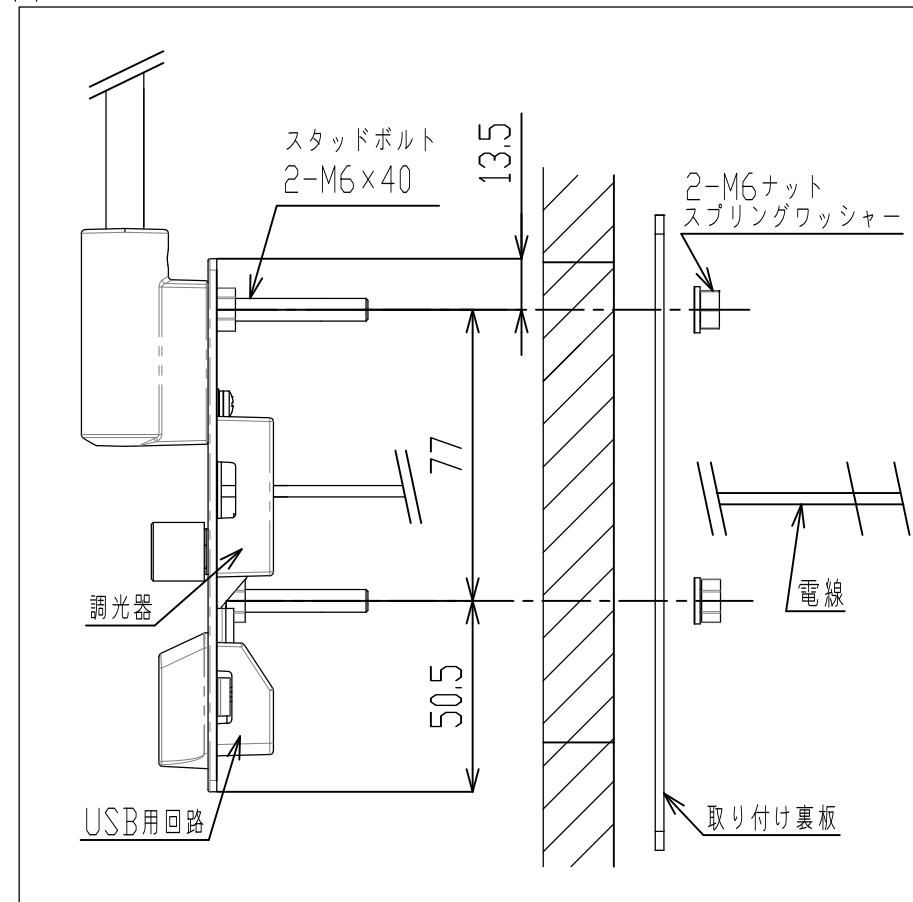

△ 照度分布図

ヘッド高さ250mm、調光最大時の机上面平均照度

取付穴

※取付可能板厚は最大30mm、  
最小板厚は18mmです。  
それ以上、または18mm未満の場合は  
別途ご相談ください。

電源ユニット  
入力: AC100-240V 50-60Hz  
出力: DC5V 4.0A  
L72xW34xH69mm

【設置位置について】

ご使用時に無理のない位置に設置くださいますようお願いいたします。設置位置が遠く、ヘッドを無理に引き寄せなければならない場合、フレキシブルチューブの根本に負荷が集中し、破損の原因となります。

△ ※読書灯とUSBの共通電源となります  
※省エネor常時電源どちらに接続するかは  
上記を考慮し判断してください

A部 詳細図

△ 2022.06.01 寸法値変更、照度分布図変更、材質変更  
△ 2024.10.30 文言進記

<材質・仕上げ>

光源ヘッド部: アルミダイキャスト 塗装色ブラック/シルバー

光源カバー: アクリル 塗装色ブラック/シルバー △

フレキシブルチューブ: 鋼、真鍮 塗装色ブラック/シルバー △

			<b>株式会社 エル光源</b>	
製図	2018/11/5	sasagawa	品名	LFX1無段階調光タイプ(垂直面取付USB付)
検図	2018/11/5	murasaki		
承認	2018/11/5	kiyose		
			部品名・図名	
投影法:			図番	LFX1-C-VRU-BK(ブラック)/SL(シルバー)
縮尺 1:2			単位: mm	A3