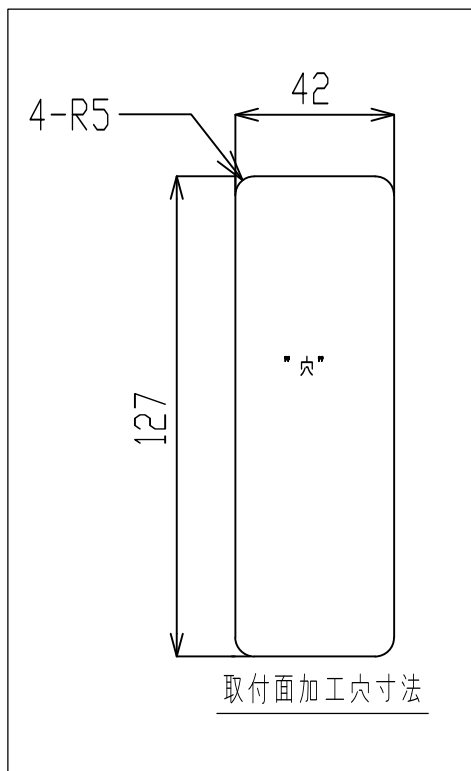

△ 照度分布図

ヘッド高さ250mm、調光最大時の机上面平均照度

取付穴

※取付可能板厚は最大30mm、  
最小板厚は18mmです。  
それ以上、または18mm未満の場合は  
別途ご相談ください。

電源ユニット  
入力: AC100-240V 50-60Hz  
出力: DC5V 4.0A  
L72xW34xH69mm

【設置位置について】

ご使用時に無理のない位置に設置くださいますようお願いいたします。設置位置が遠く、ヘッドを無理に引き寄せなければならない場合、フレキシブルチューブの根本に負荷が集中し、破損の原因となります。

△ ※読書灯とUSBの共通電源となります  
※省エネor常時電源どちらに接続するかは  
上記を考慮し判断してください

A部 詳細図

△ 2022.06.01 寸法値変更、照度分布図変更、材質変更  
△ 2024.10.30 文言進記

<材質・仕上げ>

光源ヘッド部: アルミダイキャスト 塗装色ブラック/シルバー

光源カバー: アクリル 塗装色ブラック/シルバー △

フレキシブルチューブ: 鋼、真鍮 塗装色ブラック/シルバー △

			<b>株式会社 エル光源</b>	
製図	2018/11/5	sasagawa	品名	LFX1無段階調光タイプ(垂直面取付USB付)
検図	2018/11/5	murasaki		
承認	2018/11/5	kiyose		
			部品名・図名	
投影法:			図番	LFX1-C-VRU-BK(ブラック)/SL(シルバー)
縮尺 1:2			単位: mm	A3