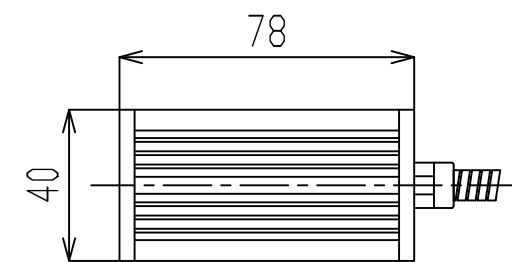

△ 照度分布図

ヘッド高さ250mm、調光最大時の机上面平均照度

取付穴

※取付可能板厚は最大30mm、  
最小板厚は18mmです。  
それ以上、または18mm未満の場合は  
別途ご相談ください。

電源ユニット  
入力: AC100-240V 50-60Hz  
出力: DC5V 4.0A  
L72xW34xH69mm

【設置位置について】

ご使用時に無理のない位置に設置くださいますようお願いいたします。設置位置が遠く、ヘッドを無理に引き寄せなければならない場合、フレキシブルチューブの根本に負荷が集中し、破損の原因となります。

△ ※読書灯とUSBの共通電源となります  
※省エネor常時電源どちらに接続するかは  
上記を考慮し判断してください

A部 詳細図

△ 2022.06.01 寸法値変更、照度分布図変更、材質変更  
△ 2024.10.30 文言進記

<材質・仕上げ>

光源ヘッド部: アルミダイキャスト 塗装色ブラック/シルバー

光源カバー: アクリル 塗装色ブラック/シルバー △

フレキシブルチューブ: 鋼、真鍮 塗装色ブラック/シルバー △