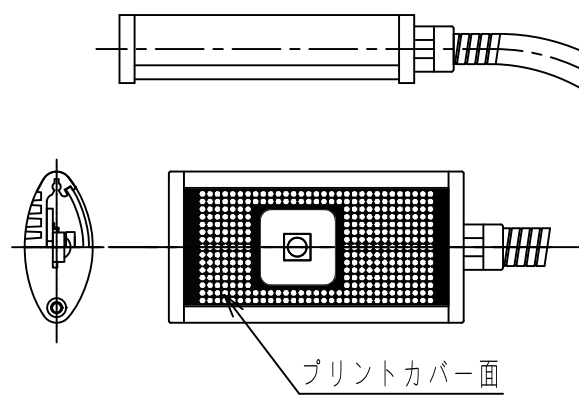

△ 照度分布図

ヘッド高さ250mm、調光最大時の机上面平均照度

取付穴

※取付可能板厚は最大30mm、  
最小板厚は18mmです。  
それ以上、または18mm未満の場合は  
別途ご相談ください。

電源ユニット  
入力: AC100-240V 50-60Hz  
出力: DC5V 4.0A  
L72xW34xH69mm

【設置位置について】

ご使用時に無理のない位置に設置くださいますようお願いいたします。設置位置が遠く、ヘッドを無理に引き寄せなければならない場合、フレキシブルチューブの根本に負荷が集中し、破損の原因となります。

△ ※読書灯とUSBの共通電源となります  
※省エネor常時電源どちらに接続するかは  
上記を考慮し判断してください

A部 詳細図

△ 2022.06.01 寸法値変更、照度分布図変更、材質変更  
△ 2024.10.30 文言進記

<材質・仕上げ>

光源ヘッド部: アルミダイキャスト 塗装色ブラック/シルバー

光源カバー: アクリル 塗装色ブラック/シルバー △

フレキシブルチューブ: 鋼、真鍮 塗装色ブラック/シルバー △

			<b>株式会社 エル光源</b>	
製図	2018/11/5	sasagawa	品名	LFX1無段階調光タイプ(垂直面取付USB付)
検図	2018/11/5	murasaki		
承認	2018/11/5	kiyose		
			部品名・図名	
投影法:			図番	LFX1-C-VRU-BK(ブラック)/SL(シルバー)
縮尺 1:2			単位: mm	A3