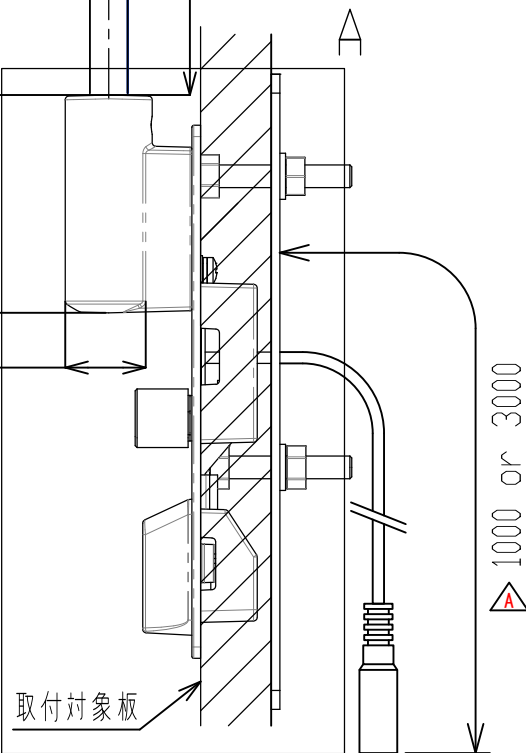

△ 照度分布図

ヘッド高さ250mm、調光最大時の机上面平均照度

取付穴

※取付可能板厚は最大30mm、  
最小板厚は18mmです。  
それ以上、または18mm未満の場合は  
別途ご相談ください。

電源ユニット  
入力: AC100-240V 50-60Hz  
出力: DC5V 4.0A  
L72xW34xH69mm

【設置位置について】

ご使用時に無理のない位置に設置くださいますようお願いいたします。設置位置が遠く、ヘッドを無理に引き寄せなければならない場合、フレキシブルチューブの根本に負荷が集中し、破損の原因となります。

△ ※読書灯とUSBの共通電源となります  
※省エネor常時電源どちらに接続するかは  
上記を考慮し判断してください

A部 詳細図

△ 2022.06.01 寸法値変更、照度分布図変更、材質変更  
△ 2024.10.30 文言進記

<材質・仕上げ>

光源ヘッド部: アルミダイキャスト 塗装色ブラック/シルバー

光源カバー: アクリル 塗装色ブラック/シルバー △

フレキシブルチューブ: 鋼、真鍮 塗装色ブラック/シルバー △

			<b>株式会社 エル光源</b>	
製図	2018/11/5	sasagawa	品名	LFX1無段階調光タイプ(垂直面取付USB付)
検図	2018/11/5	murasaki		
承認	2018/11/5	kiyose		
			部品名・図名	
投影法:			図番	LFX1-C-VRU-BK(ブラック)/SL(シルバー)
縮尺 1:2			単位: mm	A3