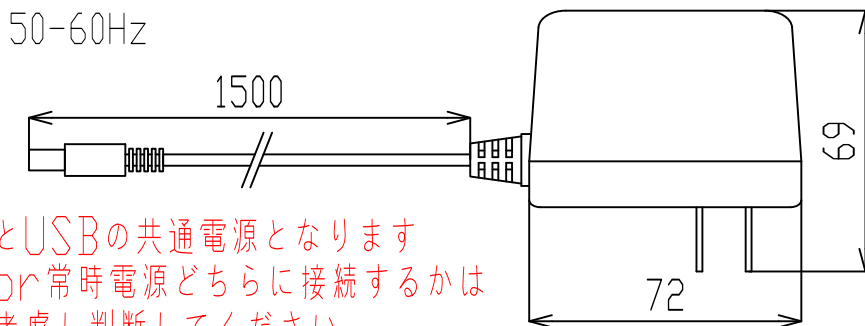

△ 照度分布図

ヘッド高さ250mm、調光最大時の机上面平均照度

取付穴

※取付可能板厚は最大30mm、  
最小板厚は18mmです。  
それ以上、または18mm未満の場合は  
別途ご相談ください。

電源ユニット  
入力: AC100-240V 50-60Hz  
出力: DC5V 4.0A  
L72xW34xH69mm

【設置位置について】

ご使用時に無理のない位置に設置くださいますようお願いいたします。設置位置が遠く、ヘッドを無理に引き寄せなければならない場合、フレキシブルチューブの根本に負荷が集中し、破損の原因となります。

△ ※読書灯とUSBの共通電源となります  
※省エネor常時電源どちらに接続するかは  
上記を考慮し判断してください

A部 詳細図

△ 2022.06.01 寸法値変更、照度分布図変更、材質変更  
△ 2024.10.30 文言進記

<材質・仕上げ>

光源ヘッド部: アルミダイキャスト 塗装色ブラック/シルバー

光源カバー: アクリル 塗装色ブラック/シルバー △

フレキシブルチューブ: 鋼、真鍮 塗装色ブラック/シルバー △

			<b>株式会社 エル光源</b>	
製図	2018/11/5	sasagawa	品名	LFX1無段階調光タイプ(垂直面取付USB付)
検図	2018/11/5	murasaki		
承認	2018/11/5	kiyose		
			部品名・図名	
投影法:			図番	LFX1-C-VRU-BK(ブラック)/SL(シルバー)
縮尺 1:2			単位: mm	A3