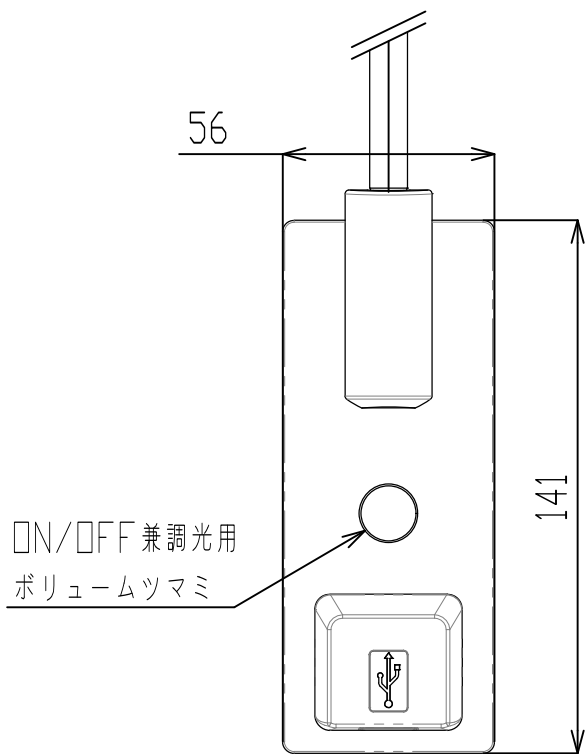

△ 照度分布図

ヘッド高さ250mm、調光最大時の机上面平均照度

取付穴

※取付可能板厚は最大30mm、  
最小板厚は18mmです。  
それ以上、または18mm未満の場合は  
別途ご相談ください。

電源ユニット  
入力: AC100-240V 50-60Hz  
出力: DC5V 4.0A  
L72xW34xH69mm

【設置位置について】

ご使用時に無理のない位置に設置くださいますようお願いいたします。設置位置が遠く、ヘッドを無理に引き寄せなければならない場合、フレキシブルチューブの根本に負荷が集中し、破損の原因となります。

△ ※読書灯とUSBの共通電源となります  
※省エネor常時電源どちらに接続するかは  
上記を考慮し判断してください

A部 詳細図

△ 2022.06.01 寸法値変更、照度分布図変更、材質変更  
△ 2024.10.30 文言進記

<材質・仕上げ>

光源ヘッド部: アルミダイキャスト 塗装色ブラック/シルバー

光源カバー: アクリル 塗装色ブラック/シルバー △

フレキシブルチューブ: 鋼、真鍮 塗装色ブラック/シルバー △