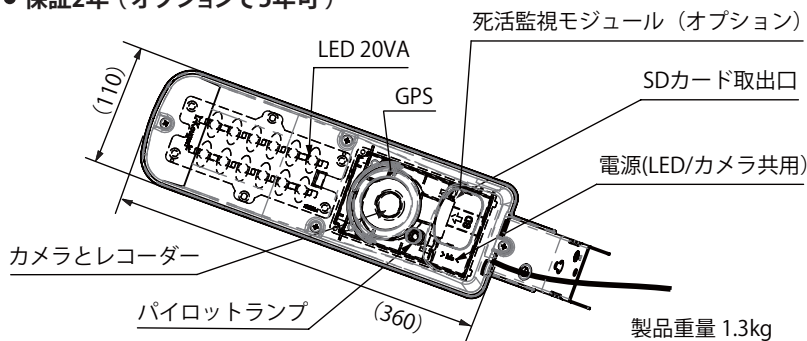

照明 共通仕様

LED照明	20VA防犯灯相当 自動点滅器にて点灯/消灯

- ●エルミテル5年リース(死活監視機能付き)対応可能
- ●保証2年(オプションで5年可)

定格電圧	100V 50/60Hz
定格電流	0.213A
定格消費電力	3.4W (昼) 20.1W (夜)
電力会社申請入力容量	6VA (昼) 21.3VA (夜)
雷サージ (コモンモード)	15KV
器具光束	1820 lm
保護等級	IP54

エル光源 www.l-kougen.co.jp tel:047-316-0113

2024.07版

◀ エルミテル2 製品案内URL