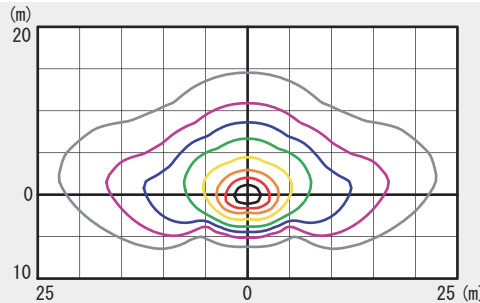

L-kougen[!]

カメラ付き防犯灯『エルミテル2』

あっちでも、え! こっちでも、やっぱりエル光源!

L-kougen[!]

- 電力柱やNTT柱に直付けできます。
※事前に管轄の電力会社等に確認してください。
- カメラ設置のため、ポールや取付金具を手配する必要はありません。
- 専用Wi-Fiモジュールを標準で内蔵。
1ファイル(15分の録画データ)を約10秒でダウンロードできます。
※設置場所の電波状況により前後します。

カメラ 共通仕様

カメラセンサー	Sony starvis cmos IMX327
カメラ画角	水平95° 垂直65° 対角108°
Cyclic Recording	15分
画像圧縮方式	H.265 and/or H.265+
画像解像度	約200万画素 (FHD 1920×1080)
録画日数	約20日 ※録画内容により前後します。
画像データ入手方法	内蔵Wi-Fiにてダウンロード (or SDカード抜き取りも可)
プライバシー保護	録画画面をプログラマブル分割撮影可
録画状態表示	LEDパイロットランプ標準装備
時刻補正機能	内蔵GPSにて自動時刻取得と補正を標準装備