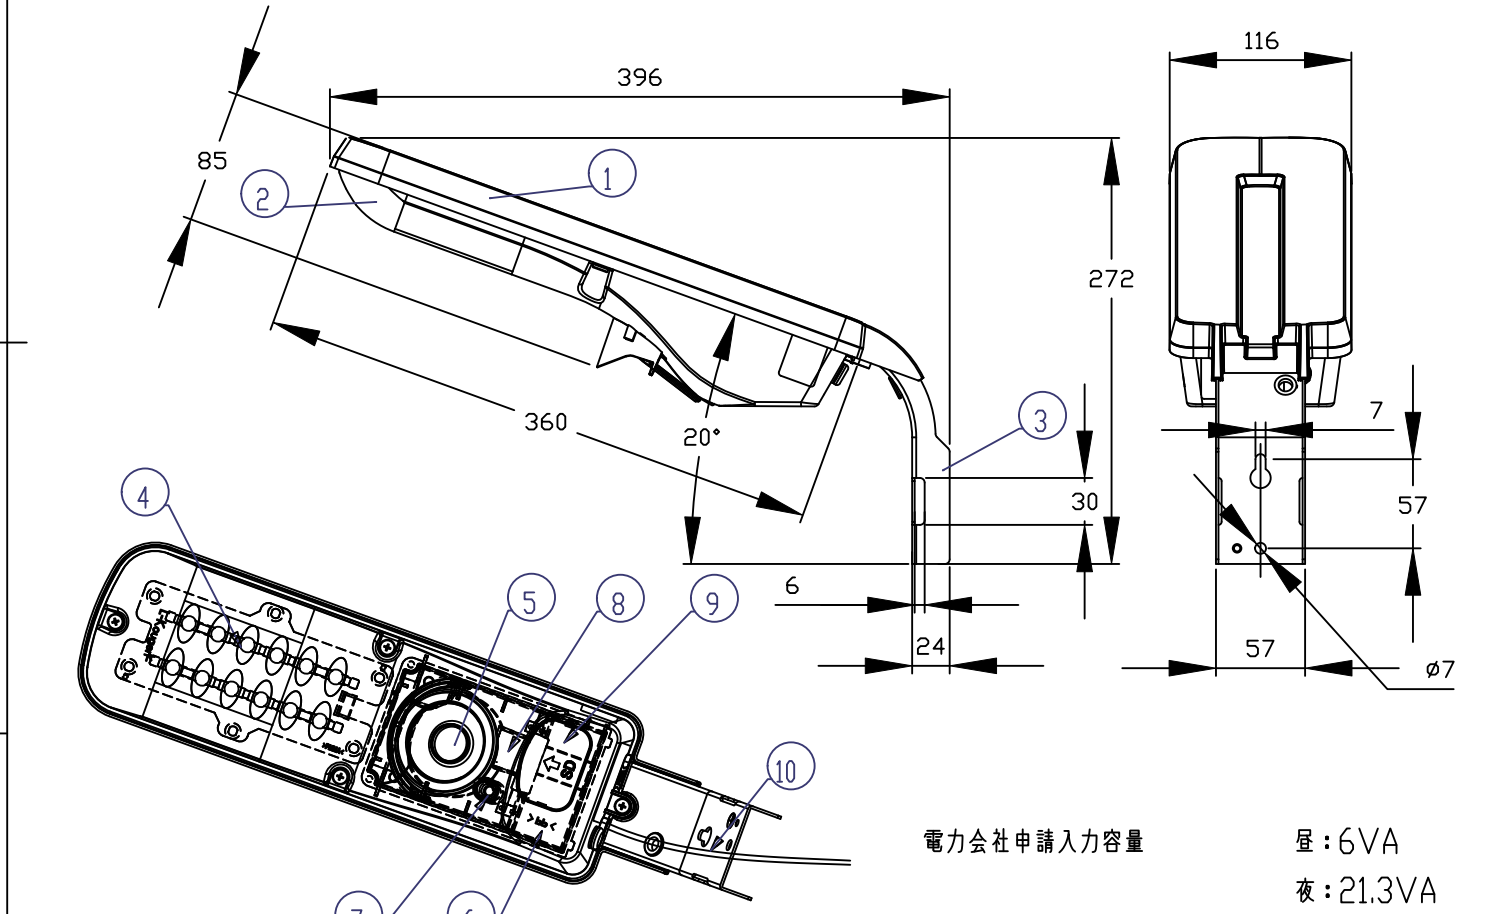

1	2	3	4	5	6			
安全に関するご注意		O 取付け方向	X 取付け方向	部番	部品名	個数	材質/仕様	概要
<p>●必ず取付け治具を用いて、所定の取付角度で設置して下さい。 また、質量に耐える所に取り付けて下さい。合板やベニヤなど柔らかい材質には取付しないで下さい。 器具落下の原因となります。</p> <p>●以下の場所では使用できません。</p> <ol style="list-style-type: none"> 1. 風速60m/sを超える強風の吹くおそれがある場所。 2. 周囲温度40℃以上となる場所。 3. プールや空温など高温雰囲気となる場所。 4. メッキ工場、温泉施設など腐食性ガスの雰囲気にさらされる場所。 <p>●施工時の点灯確認以外は、日中の点灯はしないで下さい。 器具寿命の低下や故障の原因となります。</p>				1	本体	1	ASA (耐候性樹脂)	グレー
				2	カバー	1	PMMA (アクリル樹脂)	透明
				3	フレーム	1	溶融メッキ鋼板 t1.6	高耐蝕性
				4	光源	1	LED	レンズ付き
				5	カメラ及びレコーダー	1	下記参照	防水カバー付き
				6	電源	1	専用電源	
				7	パイロットランプ	1	緑色/赤色LED	
				8	SDカード	1	高速64GB	
				9	SDカード取出口	1	ASA,シリコンゴム (内蓋)	防水タイプ
				10	口出線	2	0.75mm	器具外 300mm

使用温度範囲: -20~40℃

取付可能ポール: φ60.5~電力柱

【カメラ部の基本性能】

カメラセンサー	Sony starvis cmos IMX327
映像エリア調整	不可・カメラ固定
画像圧縮技術	H265 265+
記録媒体	SDカード SD-XC-U3(64GB), 同梱品又は弊社販売品をご利用ください。
画像解像度	FHD 1080P(1920×1080)
録画時間	約20日~(64GB 5fps 1080P)
カメラフレームレート	5fps
時刻補正	内蔵GPS
録画データ取り出し	内蔵Wi-Fi or SD抜き取り

器具特性値

定格電圧	100V 50/60Hz
定格電流	0.213A
定格消費電力	20.1W/LED非点灯時 3.4W
雷サージ (コモンモード)	15KV
器具光束	1820 lm
保護等級	IP54

株式会社 エル光源
TEL:047-316-0113 FAX:047-316-0114

品名	エルミテル2 Pro
型式	PAC20PS

電力会社申請入力容量

昼: 6VA
夜: 21.3VA

日付	名前	受任面積
製日 2022.02.22	牧野	正面: 0.042m 側面: 0.023m
検日 2022.02.22	岡	
承認 2022.02.22	清瀬	重量: 1300g