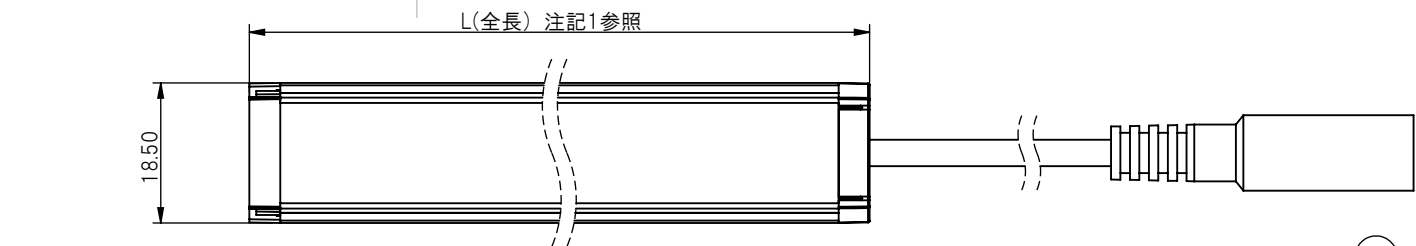

・エンドキャップ脇から出ております、連結用ハーネスをお客様にてコネクタ勘合して頂きます。

ACアダプター
 入力: AC100V-240V 50-60Hz
 出力: DC18V 2A
 L72×W34×H59mm

固定金具(オプション品)
 装着時 寸法図(1/2)

※1:ライン照明固定金具について
 固定金具は、吊り下げ固定時、壁面固定時のオプションです。
 数量は、ライン照明のL(全長)により変わります。数量についてはご相談ください

注記
 1.全長は、50cm～600cmまで、10cm単位で対応します。
 ただし、180cm以上を希望の場合には、連結接続にて対応可能です。発注時にご相談ください。
 下表に標準発光色2700kで長さ(50cm、100cm、150cm、180cm)の時の特性を例として示します。

型式	全長(cm)	Ra	全光束(lm)	入力電力	入力電流
LFX-LINE-050-27K	50(+1.0/-1.0)	80以上	308	2.7[W]	0.15[A]
LFX-LINE-100-27K	100(+1.6/-1.6)		615	5.4[W]	0.3[A]
LFX-LINE-150-27K	150(+1.6/-1.6)		923	8.1[W]	0.45[A]
LFX-LINE-180-27K	180(+1.6/-1.6)		1230	9.7[W]	0.54[A]

2.発光色は、電球色(2700k:27k, 3000k:30k)が標準です。
 他の発光色をご希望の場合は、発注時にご相談ください。
 3.DCジャック付ケーブルの長さについては1mか3mより選択ください。注文時にご連絡ください。
 4.ACアダプタは、弊社付属のACアダプター(ケーブル長:2.5m)をお使いください。
 5.固定金具の有無について選択ください。固定金具無しの場合はライン照明本体下部に両面テープが張り付きます。
 注文時にご連絡ください。

部品番号	部品名	注記	個数
1	カバー	ポリカーボネート(拡散材入り)	1
2	エンドキャップ	ABS樹脂(乳白色)	2
3	DCジャック付ケーブル		1
4	ライン照明本体	アルミ押出材(白アルマイト処理)	1
5	両面テープ	日東#510 10mm幅 ライン照明本体底面に貼付け	注記5
6	連結用ハーネス	連結を指定した場合、ライン照明に取付けられています	1
7	ライン照明固定金具※1	SUS材	2以上