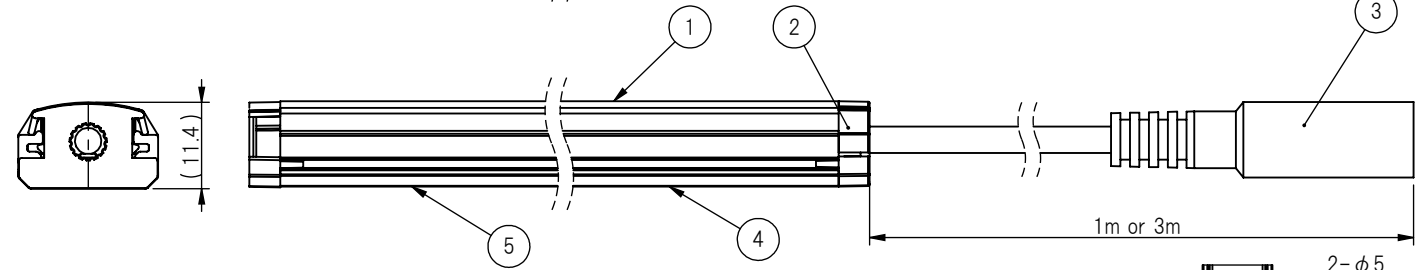

・エンドキャップ脇から出ております、連結用ハーネスをお客様にてコネクタ勘合して頂きます。

ACアダプター
 入力: AC100V-240V 50-60Hz
 出力: DC18V 2A
 L72×W34×H59mm

固定金具(オプション品)
 装着時 寸法図(1/2)

※1:ライン照明固定金具について
 固定金具は、吊り下げ固定時、壁面固定時のオプションです。
 数量は、ライン照明のL(全長)により変わります。数量についてはご相談ください

注記
 1.全長は、50cm～600cmまで、10cm単位で対応します。
 ただし、180cm以上を希望の場合には、連結接続にて対応可能です。発注時にご相談ください。
 下表に標準発光色2700kで長さ(50cm、100cm、150cm、180cm)の時の特性を例として示します。

型式	全長(cm)	Ra	全光束(lm)	入力電力	入力電流
LFX-LINE-050-27K	50(+1.0/-1.0)	80以上	308	2.7[W]	0.15[A]
LFX-LINE-100-27K	100(+1.6/-1.6)		615	5.4[W]	0.3[A]
LFX-LINE-150-27K	150(+1.6/-1.6)		923	8.1[W]	0.45[A]
LFX-LINE-180-27K	180(+1.6/-1.6)		1230	9.7[W]	0.54[A]

2.発光色は、電球色(2700k:27k, 3000k:30k)が標準です。
 他の発光色をご希望の場合は、発注時にご相談ください。
 3.DCジャック付ケーブルの長さについては1mか3mより選択ください。注文時にご連絡ください。
 4.ACアダプタは、弊社付属のACアダプター(ケーブル長:2.5m)をお使いください。
 5.固定金具の有無について選択ください。固定金具無しの場合はライン照明本体下部に両面テープが張り付きます。
 注文時にご連絡ください。

部品番号	部品名	注記	個数
1	カバー	ポリカーボネート(拡散材入り)	1
2	エンドキャップ	ABS樹脂(乳白色)	2
3	DCジャック付ケーブル		1
4	ライン照明本体	アルミ押出材(白アルマイト処理)	1
5	両面テープ	日東#510 10mm幅 ライン照明本体底面に貼付け	注記5
6	連結用ハーネス	連結を指定した場合、ライン照明に取付けられています	1
7	ライン照明固定金具※1	SUS材	2以上