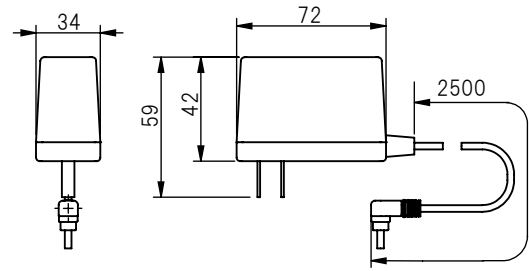

・エンドキャップ脇から出ております、連結用ハーネスをお客様にてコネクタ勘合して頂きます。

ACアダプター
 入力: AC100V-240V 50-60Hz
 出力: DC18V 2A
 L72×W34×H59mm

固定金具(オプション品)
 装着時 寸法図(1/2)

※1:ライン照明固定金具について
 固定金具は、吊り下げ固定時、壁面固定時のオプションです。
 数量は、ライン照明のL(全長)により変わります。数量についてはご相談ください

注記
 1.全長は、50cm～600cmまで、10cm単位で対応します。
 ただし、180cm以上を希望の場合には、連結接続にて対応可能です。発注時にご相談ください。
 下表に標準発光色2700kで長さ(50cm、100cm、150cm、180cm)の時の特性を例として示します。

型式	全長(cm)	Ra	全光束(lm)	入力電力	入力電流
LFX-LINE-050-27K	50(+1.0/-1.0)	80以上	308	2.7[W]	0.15[A]
LFX-LINE-100-27K	100(+1.6/-1.6)		615	5.4[W]	0.3[A]
LFX-LINE-150-27K	150(+1.6/-1.6)		923	8.1[W]	0.45[A]
LFX-LINE-180-27K	180(+1.6/-1.6)		1230	9.7[W]	0.54[A]

2.発光色は、電球色(2700k:27k, 3000k:30k)が標準です。
 他の発光色をご希望の場合は、発注時にご相談ください。
 3.DCジャック付ケーブルの長さについては1mか3mより選択ください。注文時にご連絡ください。
 4.ACアダプタは、弊社付属のACアダプター(ケーブル長:2.5m)をお使いください。
 5.固定金具の有無について選択ください。固定金具無しの場合はライン照明本体下部に両面テープが張り付きます。
 注文時にご連絡ください。

部品番号	部品名	注記	個数
1	カバー	ポリカーボネート(拡散材入り)	1
2	エンドキャップ	ABS樹脂(乳白色)	2
3	DCジャック付ケーブル		1
4	ライン照明本体	アルミ押出材(白アルマイト処理)	1
5	両面テープ	日東#510 10mm幅 ライン照明本体底面に貼付け	注記5
6	連結用ハーネス	連結を指定した場合、ライン照明に取付けられています	1
7	ライン照明固定金具※1	SUS材	2以上