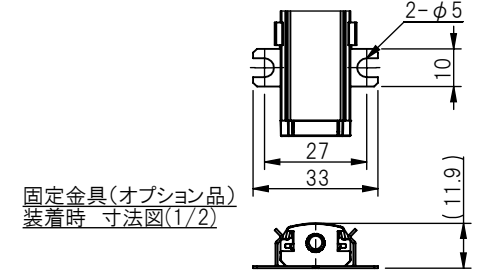

・エンドキャップ脇から出ております、連結用ハーネスをお客様にてコネクタ勘合して頂きます。

ACアダプター
 入力: AC100V-240V 50-60Hz
 出力: DC18V 2A
 L72×W34×H59mm

固定金具(オプション品)
 装着時 寸法図(1/2)

※1:ライン照明固定金具について
 固定金具は、吊り下げ固定時、壁面固定時のオプションです。
 数量は、ライン照明のL(全長)により変わります。数量についてはご相談ください

注記
 1.全長は、50cm～600cmまで、10cm単位で対応します。
 ただし、180cm以上を希望の場合には、連結接続にて対応可能です。発注時にご相談ください。
 下表に標準発光色2700kで長さ(50cm、100cm、150cm、180cm)の時の特性を例として示します。

型式	全長(cm)	Ra	全光束(lm)	入力電力	入力電流
LFX-LINE-050-27K	50(+1.0/-1.0)	80以上	308	2.7[W]	0.15[A]
LFX-LINE-100-27K	100(+1.6/-1.6)		615	5.4[W]	0.3[A]
LFX-LINE-150-27K	150(+1.6/-1.6)		923	8.1[W]	0.45[A]
LFX-LINE-180-27K	180(+1.6/-1.6)		1230	9.7[W]	0.54[A]