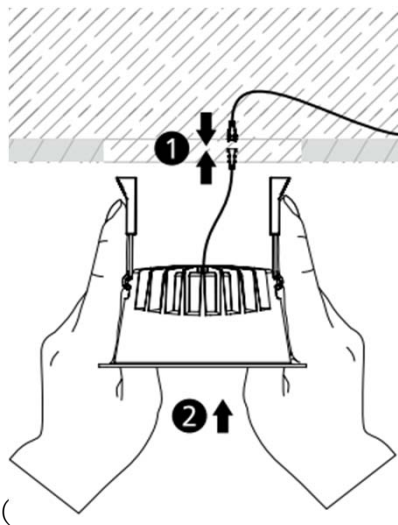

- ◆ ホテル/住宅の室内使用（屋外/浴室での使用は不可）
- ◆ エル光源のコントロールパネルで調光する場合の専用のダウンライトになります。
別途指定の専用電源とコントロールパネル（調光付き）とセットでの使用が条件です。
- ◆ 本機以外の仕様（色温度、配光角など）は別途お問い合わせください。

【寸法図】

A 化粧枠外径 80cm

B 高さ 46cm

C 内径 66cm

D 反射板外径 60cm

天井加工穴径 推奨70cm（68～75cm可）

【取扱い説明書】

- ◆ 板厚は5cm以上25cm以下とし、器具質量に耐えうる強度のあるものを使用下さい。
 - ◆ 湿気が多い場所に取り付ける場合は天井加工穴の隙間にコーキング処理を行って下さい。
 - ◆ 本機に断熱材は被せないで下さい。
 - ◆ 本機はエル光源製のコントロールパネルと専用電源に接続して使用頂く製品です。それ以外の電源や調光器と接続はできません。
 - ◆ 本機の使用温度範囲は5°C～35°Cです。この温度を超える場所での使用は短寿命の原因となります。
 - ◆ LED光源にはバラつきがあります。同じ型式の器具でも色味に差があることがあります、ご了承願います。
- (
- ◆ 本機のLEDは器具組み込み式の為電球のように交換はできません。
 - ◆ 定期点検を必ず行って下さい。異常がない場合でも10年が交換時期となります。