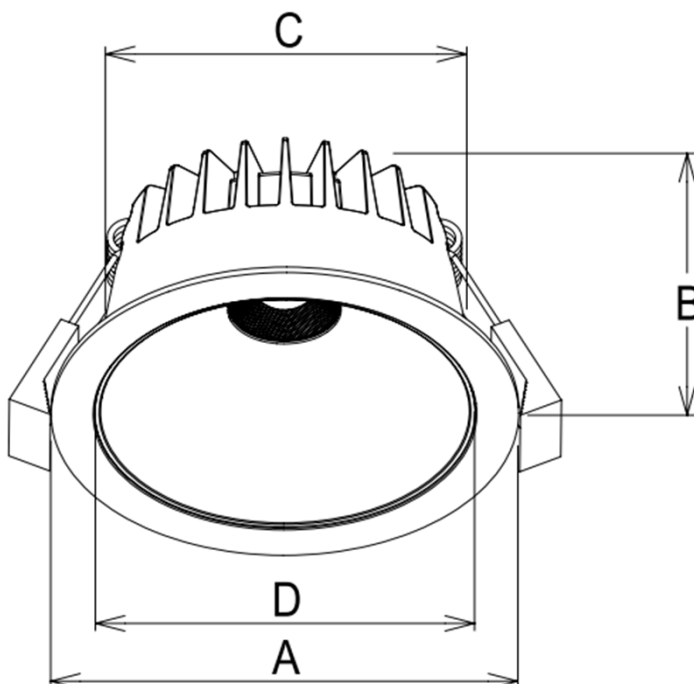

エル光源コントロールパネルでの調光対応 専用ダウンライト

仕様書（図面/取扱説明書/保証書付き）

型式：	LFX-DL-60-7W
埋込穴：	70cm（68～75cm可）
取付可能板厚：	5～25mm以内
配光角：	60°
LED色温度：	2700K / Ra：80以上
本体色：	白
本体質量：	0.13Kg / 寸法：別紙寸法図参照
保護等級：	IP54（天井裏側） IP20（外側）
消費電力：	7.2W（調光最大時 電源込み）
送り使用可能台数：	3台まで
使用温度：	5°C～35°C

- ◆ ホテル/住宅の室内使用（屋外/浴室での使用は不可）
- ◆ エル光源のコントロールパネルで調光する場合の専用のダウンライトになります。
別途指定の専用電源とコントロールパネル（調光付き）とセットでの使用が条件です。
- ◆ 本機以外の仕様（色温度、配光角など）は別途お問い合わせください。

【寸法図】

A 化粧枠外径 80cm

B 高さ 46cm

C 内径 66cm

D 反射板外径 60cm

天井加工穴径 推奨70cm（68～75cm可）