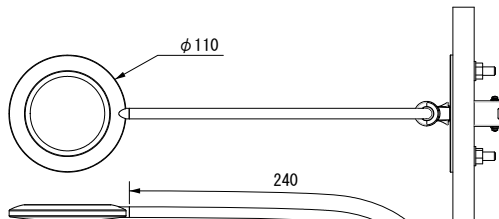

取付対象板 穴寸法図

【設置位置について】

ご使用時に無理のない位置に設置くださいますようお願いいたします。設置位置が遠く、ヘッドを無理に引き寄せなければならない場合、フレキシブルチューブの根本に負荷が集中し、破損の原因となります。

正面図

取付可能板厚は最大30mmです。
それ以上の場合はご相談ください。

照度分布図

ヘッド高さ40cm、調光最大時の机上照度

ACアダプタ

入力：AC100-240V 50/60Hz
出力：20V 0.5A
寸法：L72 x W34 x H59 mm
ケーブル長さ 2500mm

品名：LFX3 垂直面取付タ イブ
ブラック/シャンパンゴールド/ホワイト

図番：2017-0323-02

型 式：LFX3-V-BKN (マットブラック)
-CGD (シャンパンゴールド)
-WHT (ホワイト)

投影法

単位：mm

L-kougen
株式会社エル光源
TEL：03-5679-3955
FAX：03-5679-3956