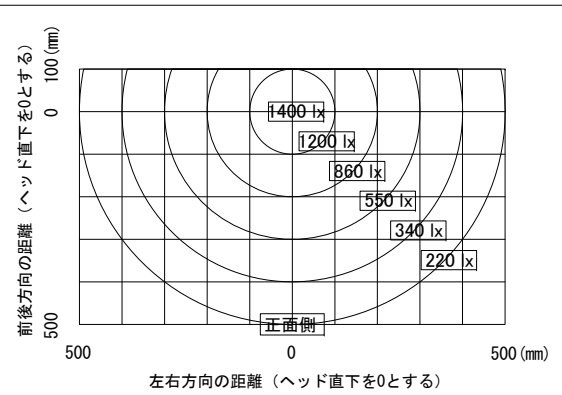

取付対象板 穴寸法図

【設置位置について】

ご使用時に無理のない位置に設置くださいますようお願いいたします。設置位置が遠く、ヘッドを無理に引き寄せなければならない場合、フレキシブルチューブの根本に負荷が集中し、破損の原因となります。

正面図

取付可能板厚は最大30mmです。
それ以上の場合はご相談ください。

照度分布図

ヘッド高さ40cm、調光最大時の机上照度

ACアダプタ

入力：AC100-240V 50/60Hz
出力：20V 0.5A
寸法：L72 x W34 x H59 mm
ケーブル長さ 2500mm

品名：LFX3 垂直面取付タ イブ
ブラック/シャンパンゴールド/ホワイト

図番：2017-0323-02

型 式：LFX3-V-BKN (マットブラック)
-CGD (シャンパンゴールド)
-WHT (ホワイト)

投影法

単位：mm

L-kougen
株式会社エル光源
TEL：03-5679-3955
FAX：03-5679-3956