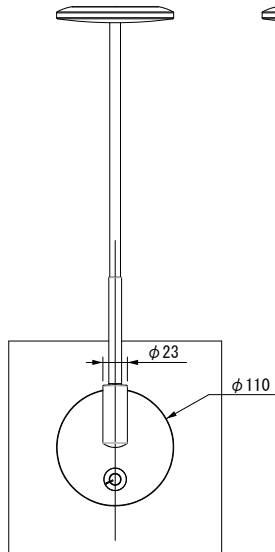

取付対象板 穴寸法図

【設置位置について】

ご使用時に無理のない位置に設置くださいますようお願いいたします。設置位置が遠く、ヘッドを無理に引き寄せなければならない場合、フレキシブルチューブの根本に負荷が集中し、破損の原因となります。

正面図

取付可能板厚は最大30mmです。
それ以上の場合はご相談ください。

照度分布図

ヘッド高さ40cm、調光最大時の机上照度

ACアダプタ

入力：AC100-240V 50/60Hz
出力：20V 0.5A
寸法：L72 x W34 x H59 mm
ケーブル長さ 2500mm

品名：LFX3 垂直面取付タ イブ
ブラック/シャンパンゴールド/ホワイト

図番：2017-0323-02

型 式：LFX3-V-BKN (マットブラック)
-CGD (シャンパンゴールド)
-WHT (ホワイト)

投影法

単位：mm

L-kougen
株式会社エル光源
TEL：03-5679-3955
FAX：03-5679-3956