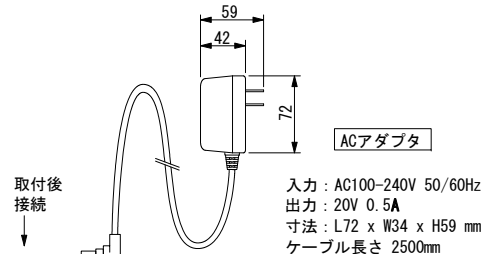

取付対象板 穴寸法図

【設置位置について】

ご使用時に無理のない位置に設置くださいますようお願いいたします。設置位置が遠く、ヘッドを無理に引き寄せなければならない場合、フレキシブルチューブの根本に負荷が集中し、破損の原因となります。

正面図

取付可能板厚は最大30mmです。
それ以上の場合はご相談ください。

照度分布図

ヘッド高さ40cm、調光最大時の机上照度

ACアダプタ

入力：AC100-240V 50/60Hz
出力：20V 0.5A
寸法：L72 x W34 x H59 mm
ケーブル長さ 2500mm

品名：LFX3 垂直面取付タ イブ
ブラック/シャンパンゴールド/ホワイト

図番：2017-0323-02

型 式：LFX3-V-BKN (マットブラック)
-CGD (シャンパンゴールド)
-WHT (ホワイト)

投影法

単位：mm

L-kougen
株式会社エル光源
TEL：03-5679-3955
FAX：03-5679-3956