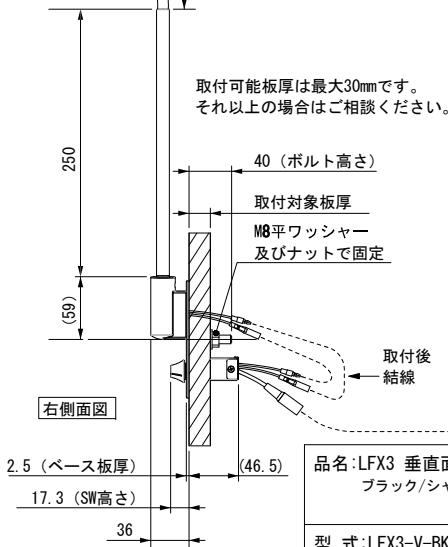

取付対象板 穴寸法図

【設置位置について】

ご使用時に無理のない位置に設置くださいますようお願いいたします。設置位置が遠く、ヘッドを無理に引き寄せなければならない場合、フレキシブルチューブの根本に負荷が集中し、破損の原因となります。

正面図

取付可能板厚は最大30mmです。
それ以上の場合はご相談ください。

照度分布図

ヘッド高さ40cm、調光最大時の机上照度

ACアダプタ

入力：AC100-240V 50/60Hz
出力：20V 0.5A
寸法：L72 x W34 x H59 mm
ケーブル長さ 2500mm

品名：LFX3 垂直面取付タ イブ
ブラック/シャンパンゴールド/ホワイト

図番：2017-0323-02

型 式：LFX3-V-BKN (マットブラック)
-CGD (シャンパンゴールド)
-WHT (ホワイト)

投影法

単位：mm

L-kougen
株式会社エル光源
TEL：03-5679-3955
FAX：03-5679-3956