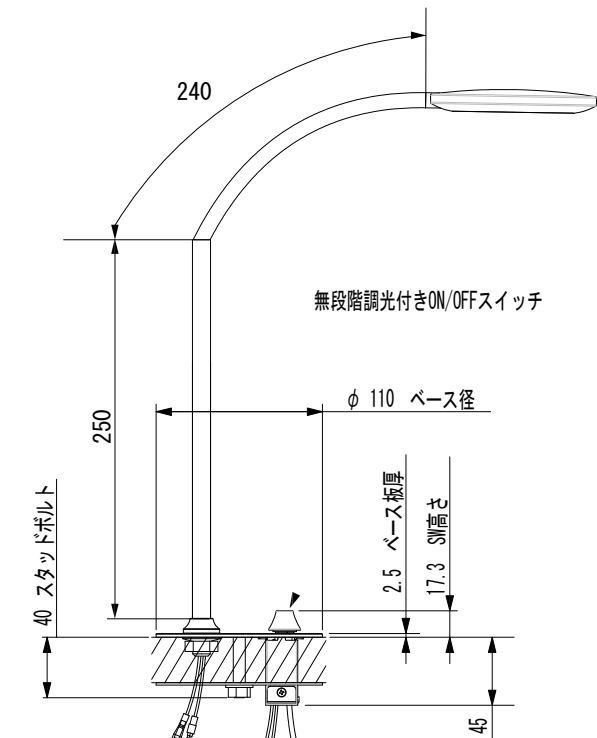

平面図

左側面図

ACアダプタ

入力: AC100-240V 50/60Hz  
出力: 20V 0.5A  
寸法: L72 x W34 x H59 mm  
ケーブル長さ 2500mm

正面図

取付可能板厚は最大30mmです。  
それ以上の場合は別途ご相談ください。

M8平ワッシャー及びナットで固定

【設置位置について】

ご使用時に無理のない位置に設置くださいますようお願いいたします。設置位置が遠く、ヘッドを無理に引き寄せなければならない場合、フレキシブルチューブの根本に負荷が集中し、破損の原因となります。

照度分布図

ヘッド高さ40cm、調光最大時の机上面照度

取り付け対象板 穴加工寸法図

品名: LFX3 水平面取付タイプ  
マットブラック/シャンパンゴールド/ホワイト

図番: 2017-0323-05

型式: LFX3-H-BKN (マットブラック)  
-CGD (シャンパンゴールド)  
-WHT (ホワイト)