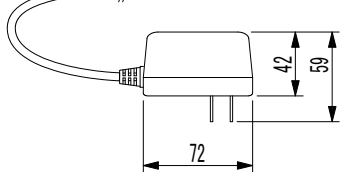

平面図

左側面図

ACアダプタ

入力: AC100-240V 50/60Hz  
出力: 20V 0.5A  
寸法: L72 x W34 x H59 mm  
ケーブル長さ 2500mm

正面図

取付可能板厚は最大30mmです。  
それ以上の場合は別途ご相談ください。

M8平ワッシャー及びナットで固定

【設置位置について】

ご使用時に無理のない位置に設置くださいますようお願いいたします。設置位置が遠く、ヘッドを無理に引き寄せなければならない場合、フレキシブルチューブの根本に負荷が集中し、破損の原因となります。

照度分布図

ヘッド高さ40cm、調光最大時の机上面照度

取り付け対象板 穴加工寸法図

品名: LFX3 水平面取付タイプ  
マットブラック/シャンパンゴールド/ホワイト

図番: 2017-0323-05

型式: LFX3-H-BKN (マットブラック)  
-CGD (シャンパンゴールド)  
-WHT (ホワイト)