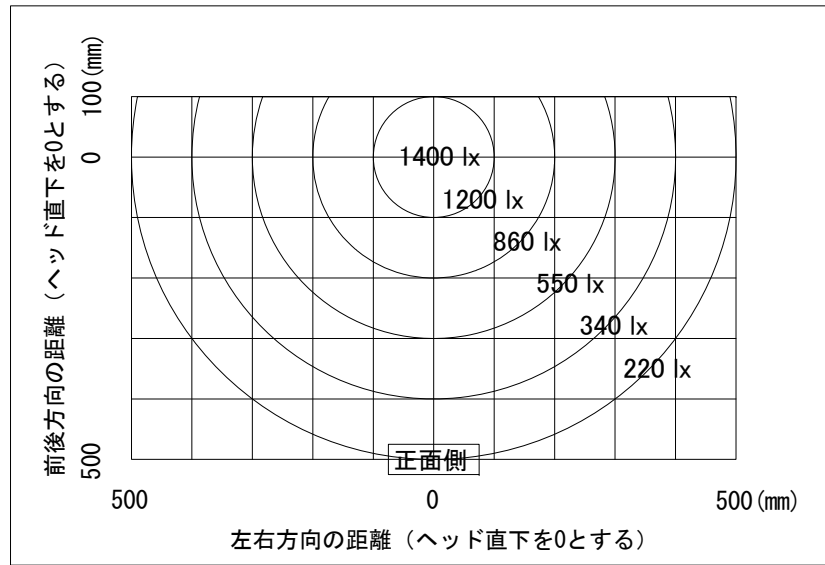

平面図

左側面図

ACアダプタ

入力: AC100-240V 50/60Hz  
出力: 20V 0.5A  
寸法: L72 x W34 x H59 mm  
ケーブル長さ 2500mm

正面図

取付可能板厚は最大30mmです。  
それ以上の場合は別途ご相談ください。

M8平ワッシャー及びナットで固定

【設置位置について】

ご使用時に無理のない位置に設置くださいますようお願いいたします。設置位置が遠く、ヘッドを無理に引き寄せなければならない場合、フレキシブルチューブの根本に負荷が集中し、破損の原因となります。

照度分布図

ヘッド高さ40cm、調光最大時の机上面照度

取り付け対象板 穴加工寸法図

品名: LFX3 水平面取付タイプ  
マットブラック/シャンパンゴールド/ホワイト

図番: 2017-0323-05

型式: LFX3-H-BKN (マットブラック)  
-CGD (シャンパンゴールド)  
-WHT (ホワイト)