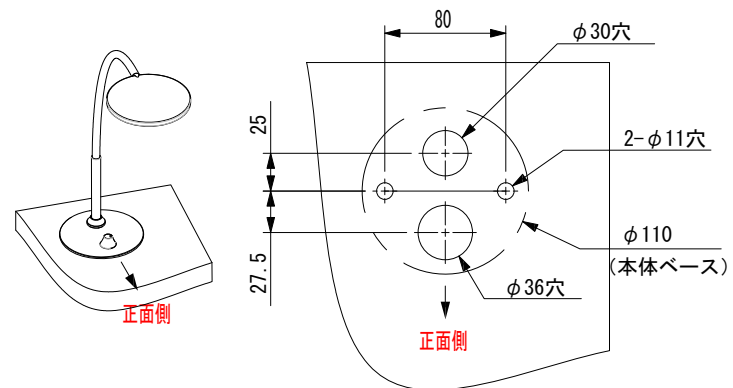

平面図

左側面図

ACアダプタ

入力: AC100-240V 50/60Hz  
出力: 20V 0.5A  
寸法: L72 x W34 x H59 mm  
ケーブル長さ 2500mm

正面図

取付可能板厚は最大30mmです。  
それ以上の場合は別途ご相談ください。

M8平ワッシャー及びナットで固定

【設置位置について】

ご使用時に無理のない位置に設置くださいますようお願いいたします。設置位置が遠く、ヘッドを無理に引き寄せなければならない場合、フレキシブルチューブの根本に負荷が集中し、破損の原因となります。

照度分布図

ヘッド高さ40cm、調光最大時の机上面照度

取り付け対象板 穴加工寸法図

品名: LFX3 水平面取付タイプ  
マットブラック/シャンパンゴールド/ホワイト

図番: 2017-0323-05

型式: LFX3-H-BKN (マットブラック)  
-CGD (シャンパンゴールド)  
-WHT (ホワイト)