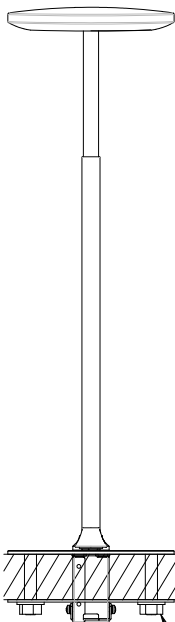

平面図

左側面図

ACアダプタ

入力: AC100-240V 50/60Hz  
出力: 20V 0.5A  
寸法: L72 x W34 x H59 mm  
ケーブル長さ 2500mm

正面図

取付可能板厚は最大30mmです。  
それ以上の場合は別途ご相談ください。

M8平ワッシャー及びナットで固定

【設置位置について】

ご使用時に無理のない位置に設置くださいますようお願いいたします。設置位置が遠く、ヘッドを無理に引き寄せなければならない場合、フレキシブルチューブの根本に負荷が集中し、破損の原因となります。

照度分布図

ヘッド高さ40cm、調光最大時の机上面照度

取り付け対象板 穴加工寸法図

品名: LFX3 水平面取付タイプ  
マットブラック/シャンパンゴールド/ホワイト

図番: 2017-0323-05

型式: LFX3-H-BKN (マットブラック)  
-CGD (シャンパンゴールド)  
-WHT (ホワイト)