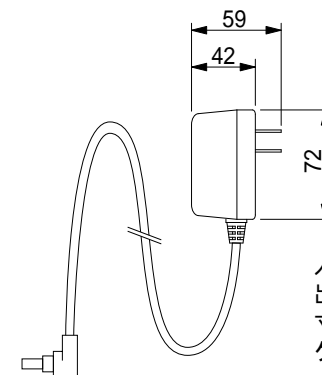

照度分布図

ヘッド高さ40cm、調光最大時の机上面照度

ACアダプタ

入力: AC100-240V 50/60Hz
 出力: 20V 0.5A
 寸法: L72 x W34 x H59 mm
 ケーブル長さ 2500mm

品名: LFX3 卓上タイプ
 ホワイト/ブラック/シャンパンゴールド/
 ピンク/グリーン/ブルー/レッド
 型式: LFX3-D
 -WHT/-BKN/-CGD/
 -PNK/-YGN/-BLE/-RED

図番: 2015-1021-01

投影法

単位: mm

L-kougen

株式会社エル光源

TEL: 03-5679-3955

FAX: 03-5679-3956