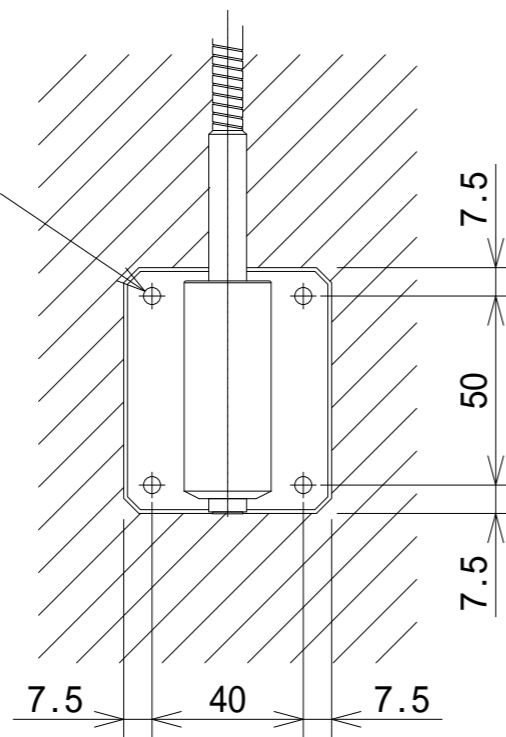

照度分布図

ヘッド高さ250mm、調光最大時の机上面照度

ON/OFFスイッチ  
3段階調光も可  
スイッチなしも可  
(コントロールBOXへ移動)

【設置位置について】

ご使用時に無理のない位置に設置くださいますようお願いいたします。設置位置が遠く、ヘッドを無理に引き寄せなければならない場合、フレキシブルチューブの根本に負荷が集中し、破損の原因となります。

4- 4.5  
タッピンネジで固定  
(M4x20 4本 付属)

電源ユニット  
入力:AC100-240V 50-60Hz  
出力:DC4.5V 2.0A  
L72 x W34 x H59mm

<材質・仕上げ>

光源ヘッド部:アルミダイキャスト 塗装色ブラック/シルバー  
光源カバー:ポリカーボネート 塗装色ブラック/シルバー  
フレキシブルチューブ:鋼、ニッケル、真鍮 塗装色ブラック/シルバー

品名:LFX1-0LE  
垂直面取付タイプ  
ブラック/シルバー  
型式:LFX1-0-V2-BK(ブラック)  
-SL(シルバー)