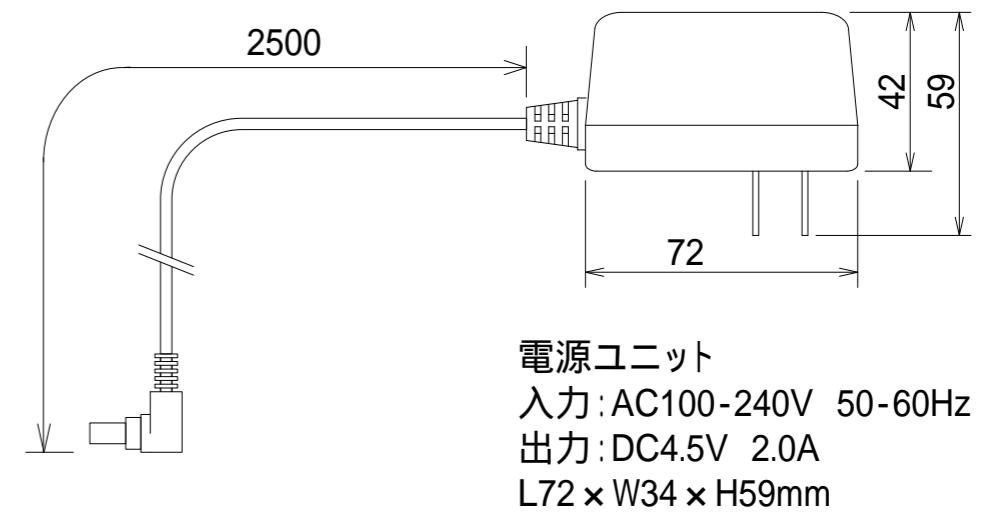

照度分布図

ヘッド高さ250mm、調光最大時の机上面照度

ON/OFFスイッチ  
3段階調光も可  
スイッチなしも可  
(コントロールBOXへ移動)

【設置位置について】

ご使用時に無理のない位置に設置くださいますようお願いいたします。設置位置が遠く、ヘッドを無理に引き寄せなければならない場合、フレキシブルチューブの根本に負荷が集中し、破損の原因となります。

4- 4.5  
タッピンネジで固定  
(M4x20 4本 付属)

電源ユニット  
入力:AC100-240V 50-60Hz  
出力:DC4.5V 2.0A  
L72 x W34 x H59mm

<材質・仕上げ>

光源ヘッド部:アルミダイキャスト 塗装色ブラック/シルバー  
光源カバー:ポリカーボネート 塗装色ブラック/シルバー  
フレキシブルチューブ:鋼、ニッケル、真鍮 塗装色ブラック/シルバー

品名:LFX1-0LE  
垂直面取付タイプ  
ブラック/シルバー  
型式:LFX1-0-V2-BK(ブラック)  
-SL(シルバー)