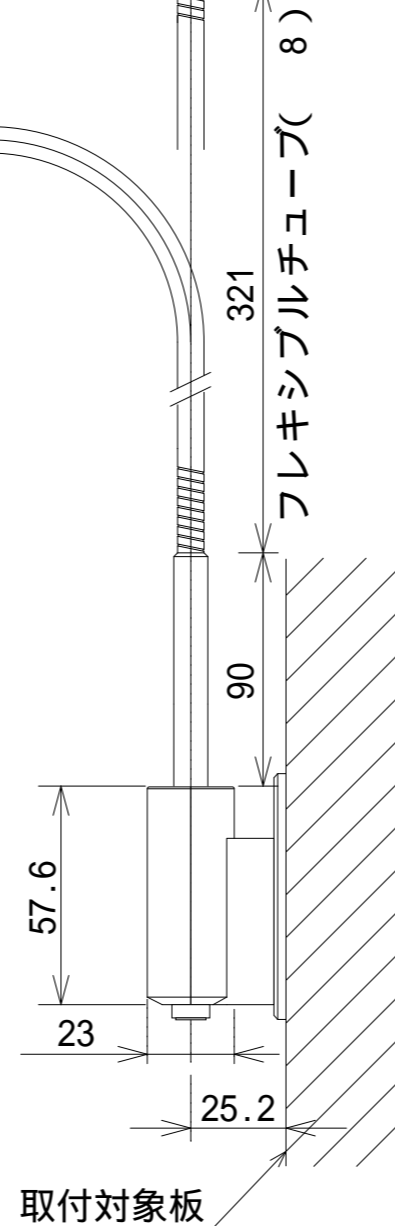

照度分布図

ヘッド高さ250mm、調光最大時の机上面照度

ON/OFFスイッチ  
3段階調光も可  
スイッチなしも可  
(コントロールBOXへ移動)

【設置位置について】

ご使用時に無理のない位置に設置くださいますようお願いいたします。設置位置が遠く、ヘッドを無理に引き寄せなければならない場合、フレキシブルチューブの根本に負荷が集中し、破損の原因となります。

4- 4.5  
タッピンネジで固定  
(M4x20 4本 付属)

電源ユニット  
入力:AC100-240V 50-60Hz  
出力:DC4.5V 2.0A  
L72 x W34 x H59mm

<材質・仕上げ>

光源ヘッド部:アルミダイキャスト 塗装色ブラック/シルバー  
光源カバー:ポリカーボネート 塗装色ブラック/シルバー  
フレキシブルチューブ:鋼、ニッケル、真鍮 塗装色ブラック/シルバー

品名:LFX1-0LE  
垂直面取付タイプ  
ブラック/シルバー  
型式:LFX1-0-V2-BK(ブラック)  
-SL(シルバー)

図番:2015-0721-02

投影法

単位:mm

**L-kougen**  
株式会社エル光源  
TEL:03-5679-3955  
FAX:03-5679-3956