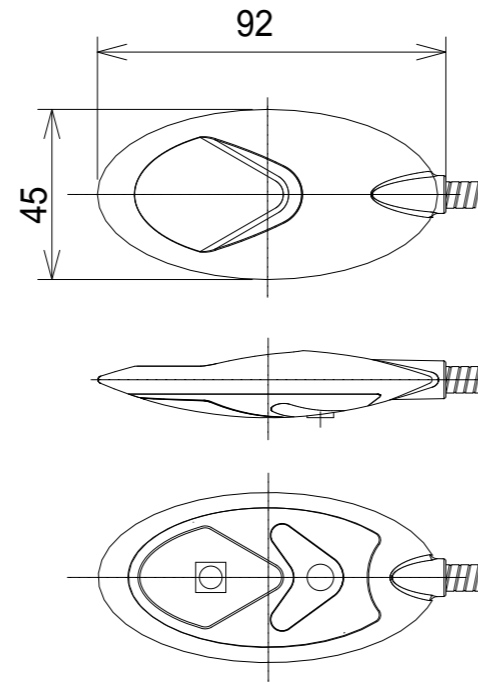

照度分布図

ヘッド高さ250mm、調光最大時の机上面照度

ON/OFFスイッチ  
3段階調光も可  
スイッチなしも可  
(コントロールBOXへ移動)

【設置位置について】

ご使用時に無理のない位置に設置くださいますようお願いいたします。設置位置が遠く、ヘッドを無理に引き寄せなければならない場合、フレキシブルチューブの根本に負荷が集中し、破損の原因となります。

4- 4.5  
タッピンネジで固定  
(M4x20 4本 付属)

電源ユニット  
入力:AC100-240V 50-60Hz  
出力:DC4.5V 2.0A  
L72 x W34 x H59mm

<材質・仕上げ>

光源ヘッド部:アルミダイキャスト 塗装色ブラック/シルバー  
光源カバー:ポリカーボネート 塗装色ブラック/シルバー  
フレキシブルチューブ:鋼、ニッケル、真鍮 塗装色ブラック/シルバー

品名:LFX1-0LE  
垂直面取付タイプ  
ブラック/シルバー  
型式:LFX1-0-V2-BK(ブラック)  
-SL(シルバー)

図番:2015-0721-02

投影法

単位:mm

**L-kougen**  
株式会社エル光源  
TEL:03-5679-3955  
FAX:03-5679-3956