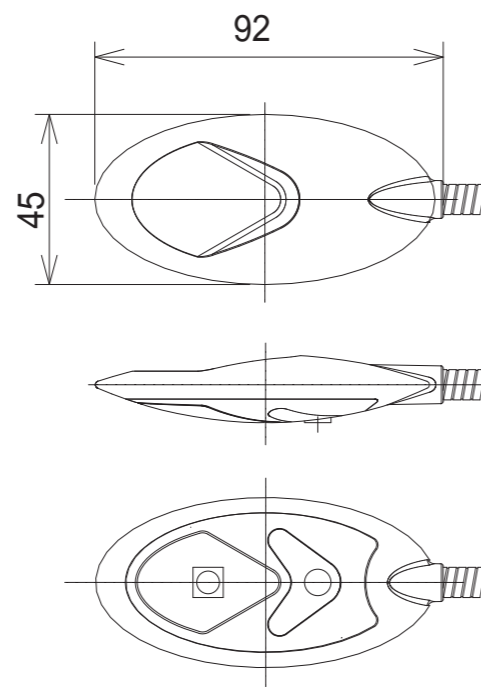

照度分布図

ヘッド高さ250mm、調光最大時の机上面照度

取付穴

スタッドボルト用の穴は水平になるように開けてください

<材質・仕上げ>

光源ヘッド部:アルミダイキャスト 塗装色ブラック/シルバー

光源カバー:ポリカーボネート 塗装色ブラック/シルバー

フレキシブルチューブ:鋼、ニッケル、真鍮 塗装色ブラック/シルバー

ON/OFFスイッチ

3段階調光も可
スイッチなしも可
(コントロールBOXへ移動)

【設置位置について】

ご使用時に無理のない位置に設置くださいますようお願いいたします。設置位置が遠く、ヘッドを無理に引き寄せなければならない場合、フレキシブルチューブの根本に負荷が集中し、破損の原因となります。

フレキシブルチューブ(8)

取付対象板

取付可能板厚は最大30mmです。
それ以上の場合は別途ご相談ください。

電源ユニット

入力:AC100-240V 50-60Hz
出力:DC4.5V 2.0A
L72 x W34 x H59mm

A部 詳細図

品名:LFX1-0LE

垂直面取付タイプ
ブラック/シルバー

型式:LFX1-0-V-BK(ブラック)
-SL(シルバー)

図番:2015-0609-01

投影法

単位:mm