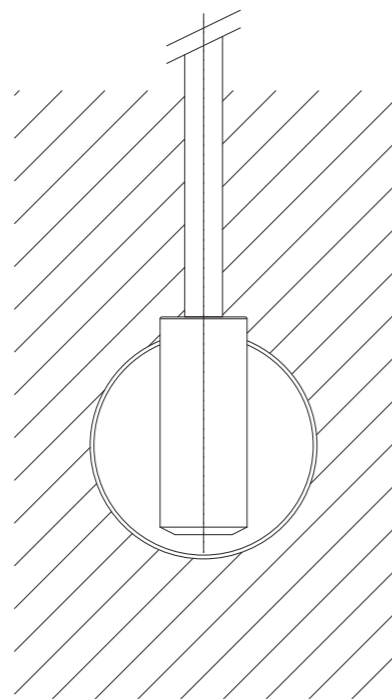

照度分布図

ヘッド高さ250mm、調光最大時の机上面照度

取付穴

スタッドボルト用の穴は水平になるように開けてください

<材質・仕上げ>

光源ヘッド部:アルミダイキャスト 塗装色ブラック/シルバー

光源カバー:ポリカーボネート 塗装色ブラック/シルバー

フレキシブルチューブ:鋼、ニッケル、真鍮 塗装色ブラック/シルバー

ON/OFFスイッチ

3段階調光も可
スイッチなしも可
(コントロールBOXへ移動)

【設置位置について】

ご使用時に無理のない位置に設置くださいますようお願いいたします。設置位置が遠く、ヘッドを無理に引き寄せなければならない場合、フレキシブルチューブの根本に負荷が集中し、破損の原因となります。

フレキシブルチューブ(8)

取付対象板

取付可能板厚は最大30mmです。
それ以上の場合は別途ご相談ください。

電源ユニット

入力:AC100-240V 50-60Hz
出力:DC4.5V 2.0A
L72 x W34 x H59mm

A部 詳細図

品名:LFX1-0LE

垂直面取付タイプ
ブラック/シルバー

型式:LFX1-0-V-BK(ブラック)
-SL(シルバー)

図番:2015-0609-01

投影法

単位:mm