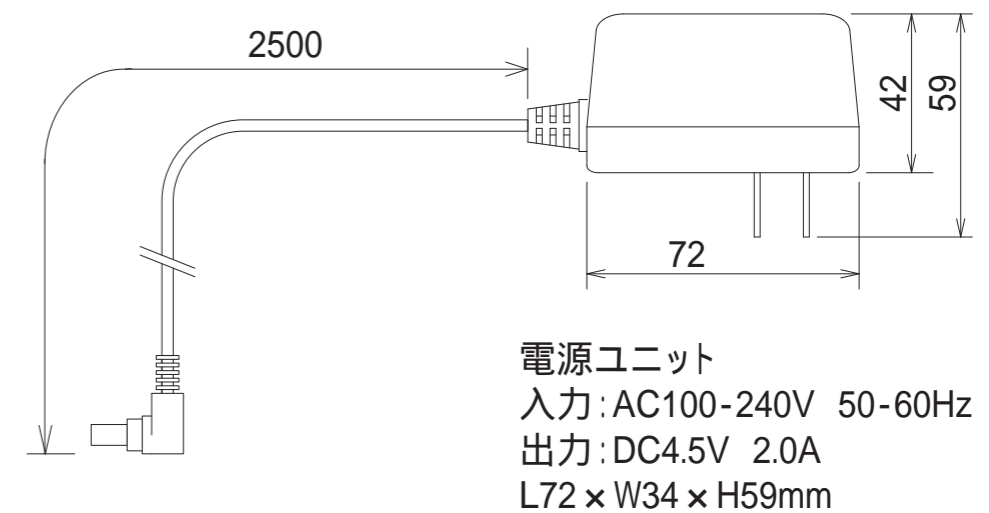

照度分布図

ヘッド高さ250mm、調光最大時の机上面照度

取付穴

スタッドボルト用の穴は水平になるように開けてください

<材質・仕上げ>

光源ヘッド部:アルミダイキャスト 塗装色ブラック/シルバー

光源カバー:ポリカーボネート 塗装色ブラック/シルバー

フレキシブルチューブ:鋼、ニッケル、真鍮 塗装色ブラック/シルバー

ON/OFFスイッチ

3段階調光も可
スイッチなしも可
(コントロールBOXへ移動)

【設置位置について】

ご使用時に無理のない位置に設置くださいますようお願いいたします。設置位置が遠く、ヘッドを無理に引き寄せなければならない場合、フレキシブルチューブの根本に負荷が集中し、破損の原因となります。

フレキシブルチューブ(8)

取付対象板

取付可能板厚は最大30mmです。
それ以上の場合は別途ご相談ください。

電源ユニット

入力:AC100-240V 50-60Hz
出力:DC4.5V 2.0A
L72 x W34 x H59mm

A部 詳細図

品名:LFX1-0LE

垂直面取付タイプ
ブラック/シルバー

型式:LFX1-0-V-BK(ブラック)
-SL(シルバー)

図番:2015-0609-01

投影法

単位:mm