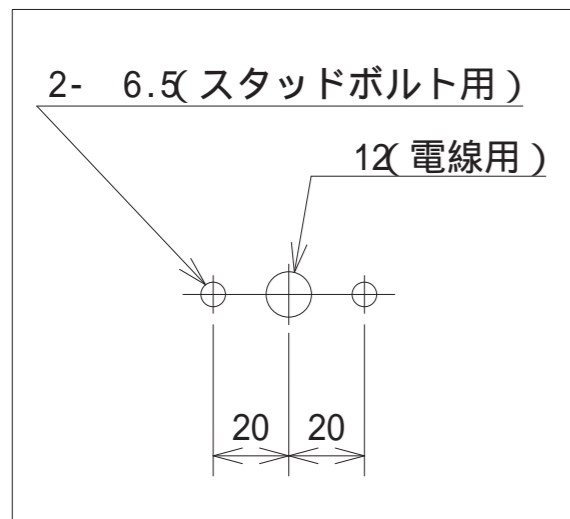

照度分布図

ヘッド高さ250mm、調光最大時の机上面照度

取付穴

スタッドボルト用の穴は水平になるように開けてください

<材質・仕上げ>

光源ヘッド部:アルミダイキャスト 塗装色ブラック/シルバー

光源カバー:ポリカーボネート 塗装色ブラック/シルバー

フレキシブルチューブ:鋼、ニッケル、真鍮 塗装色ブラック/シルバー

ON/OFFスイッチ

3段階調光も可
スイッチなしも可
(コントロールBOXへ移動)

【設置位置について】

ご使用時に無理のない位置に設置くださいますようお願いいたします。設置位置が遠く、ヘッドを無理に引き寄せなければならない場合、フレキシブルチューブの根本に負荷が集中し、破損の原因となります。

フレキシブルチューブ(8)

取付対象板

取付可能板厚は最大30mmです。
それ以上の場合は別途ご相談ください。

電源ユニット

入力:AC100-240V 50-60Hz
出力:DC4.5V 2.0A
L72 x W34 x H59mm

A部 詳細図

品名:LFX1-0LE

垂直面取付タイプ
ブラック/シルバー

型式:LFX1-0-V-BK(ブラック)
-SL(シルバー)

図番:2015-0609-01

投影法

単位:mm