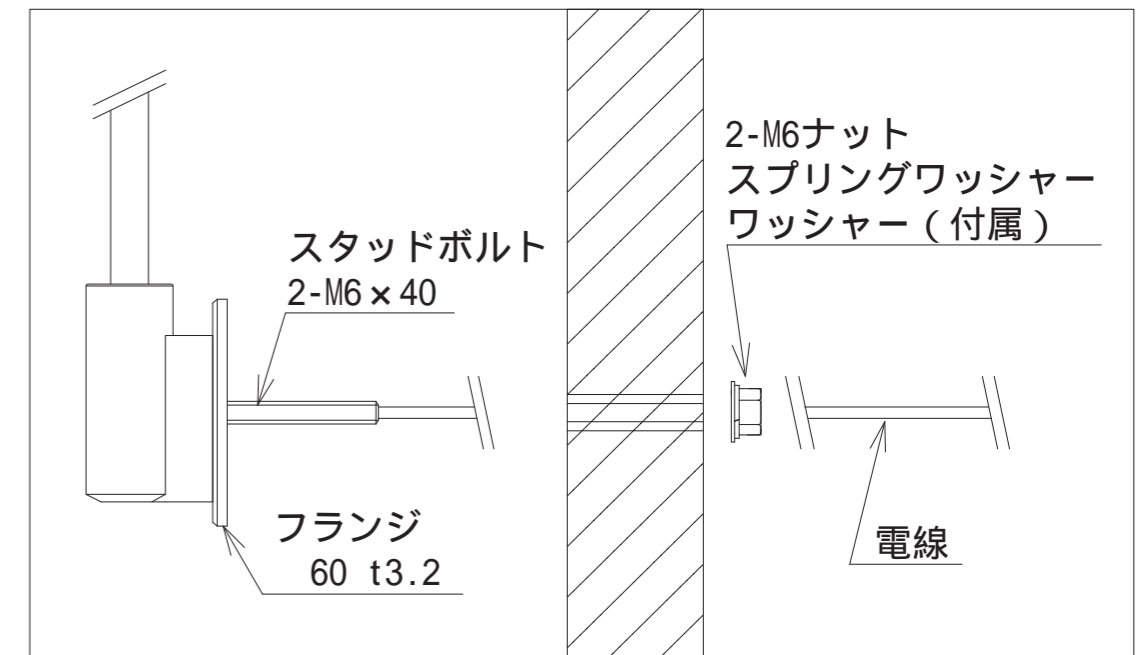

照度分布図

ヘッド高さ250mm、調光最大時の机上面照度

取付穴

スタッドボルト用の穴は水平になるように開けてください

<材質・仕上げ>

光源ヘッド部:アルミダイキャスト 塗装色ブラック/シルバー

光源カバー:ポリカーボネート 塗装色ブラック/シルバー

フレキシブルチューブ:鋼、ニッケル、真鍮 塗装色ブラック/シルバー

ON/OFFスイッチ

3段階調光も可
スイッチなしも可
(コントロールBOXへ移動)

【設置位置について】

ご使用時に無理のない位置に設置くださいますようお願いいたします。設置位置が遠く、ヘッドを無理に引き寄せなければならない場合、フレキシブルチューブの根本に負荷が集中し、破損の原因となります。

フレキシブルチューブ(8)

取付対象板

取付可能板厚は最大30mmです。
それ以上の場合は別途ご相談ください。

電源ユニット

入力:AC100-240V 50-60Hz
出力:DC4.5V 2.0A
L72 x W34 x H59mm

A部 詳細図

品名:LFX1-0LE

垂直面取付タイプ
ブラック/シルバー

型式:LFX1-0-V-BK(ブラック)
-SL(シルバー)

図番:2015-0609-01

投影法

単位:mm