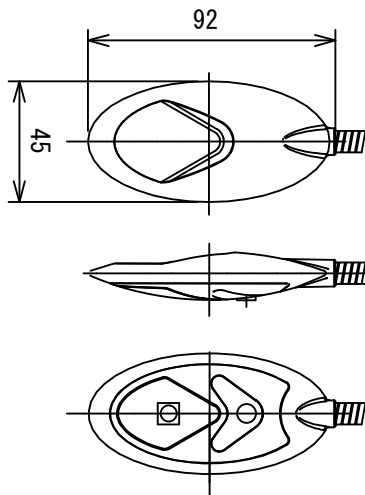

A部 詳細図

ON/OFFスイッチ

3段階調光	調光なし (ON/OFF)
<input type="checkbox"/>	<input type="checkbox"/>

※調光の種類を選択し、レ点を入れてください。

【設置位置について】

ご使用時に無理のない位置に設置くださいますようお願いいたします。設置位置が遠く、ヘッドを無理に引き寄せなければならない場合、フレキシブルチューブの根本に負荷が集中し、破損の原因となります。

取付可能板厚は最大30mmです。それ以上の場合には別途ご相談ください。

取付対象板

照度分布図

ヘッド高さ250mm、調光最大時の机上面照度

電源ユニット

入力: AC100-240V 50-60Hz  
出力: DC4.5V 2.0A □  
L72 × W34 × H59mm

<材質・仕上げ>

光源ヘッド部: アルミダイキャスト 塗装色ブラック/シルバー