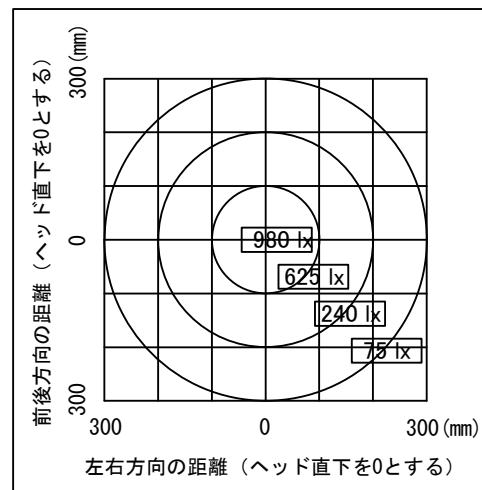

A部 詳細図

ON/OFFスイッチ

3段階調光	調光なし (ON/OFF)
<input type="checkbox"/>	<input type="checkbox"/>

※調光の種類を選択し、レ点を入れてください。

【設置位置について】

ご使用時に無理のない位置に設置くださいますようお願いいたします。設置位置が遠く、ヘッドを無理に引き寄せなければならない場合、フレキシブルチューブの根本に負荷が集中し、破損の原因となります。

取付可能板厚は最大30mmです。それ以上の場合には別途ご相談ください。

取付対象板

照度分布図

ヘッド高さ250mm、調光最大時の机上面照度

電源ユニット

入力: AC100-240V 50-60Hz  
出力: DC4.5V 2.0A □  
L72 × W34 × H59mm

<材質・仕上げ>

光源ヘッド部: アルミダイキャスト 塗装色ブラック/シルバー