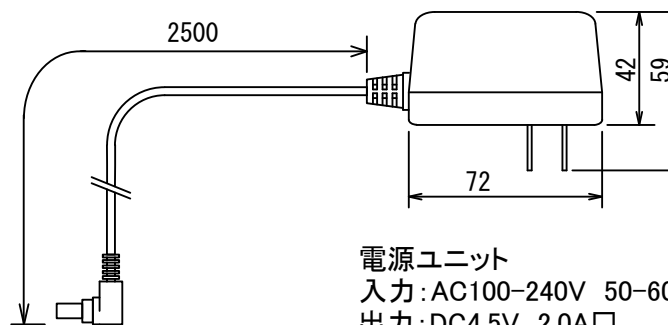

A部 詳細図

ON/OFFスイッチ

3段階調光	調光なし (ON/OFF)
<input type="checkbox"/>	<input type="checkbox"/>

※調光の種類を選択し、レ点を入れてください。

【設置位置について】

ご使用時に無理のない位置に設置くださいますようお願いいたします。設置位置が遠く、ヘッドを無理に引き寄せなければならない場合、フレキシブルチューブの根本に負荷が集中し、破損の原因となります。

取付可能板厚は最大30mmです。それ以上の場合には別途ご相談ください。

取付対象板

照度分布図

ヘッド高さ250mm、調光最大時の机上面照度

電源ユニット

入力: AC100-240V 50-60Hz  
出力: DC4.5V 2.0A □  
L72 × W34 × H59mm

<材質・仕上げ>

光源ヘッド部: アルミダイキャスト 塗装色ブラック/シルバー

光源カバー: ポリカーボネート 塗装色ブラック/シルバー

フレキシブルチューブ: 鋼、ニッケル、真鍮 塗装色ブラック/シルバー

品名: LFX1-OLE  
水平面取付タイプ  
ブラック/シルバー

型式: LFX1-0-H-BK (ブラック)  
-SL (シルバー)

図番: 2015-0609-03

投影法

単位: mm

**L-kougen**