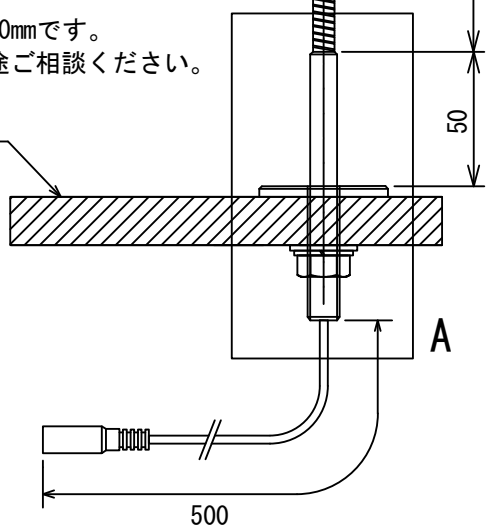

A部 詳細図

ON/OFFスイッチ

3段階調光	調光なし (ON/OFF)
<input type="checkbox"/>	<input type="checkbox"/>

※調光の種類を選択し、レ点を入れてください。

【設置位置について】

ご使用時に無理のない位置に設置くださいますようお願いいたします。設置位置が遠く、ヘッドを無理に引き寄せなければならない場合、フレキシブルチューブの根本に負荷が集中し、破損の原因となります。

取付可能板厚は最大30mmです。それ以上の場合には別途ご相談ください。

取付対象板

照度分布図

ヘッド高さ250mm、調光最大時の机上面照度

電源ユニット

入力: AC100-240V 50-60Hz  
出力: DC4.5V 2.0A □  
L72 × W34 × H59mm

<材質・仕上げ>

光源ヘッド部: アルミダイキャスト 塗装色ブラック/シルバー

光源カバー: ポリカーボネート 塗装色ブラック/シルバー

フレキシブルチューブ: 鋼、ニッケル、真鍮 塗装色ブラック/シルバー

品名: LFX1-OLE  
水平面取付タイプ  
ブラック/シルバー

型式: LFX1-0-H-BK (ブラック)  
-SL (シルバー)

図番: 2015-0609-03

投影法

単位: mm

**L-kougen**