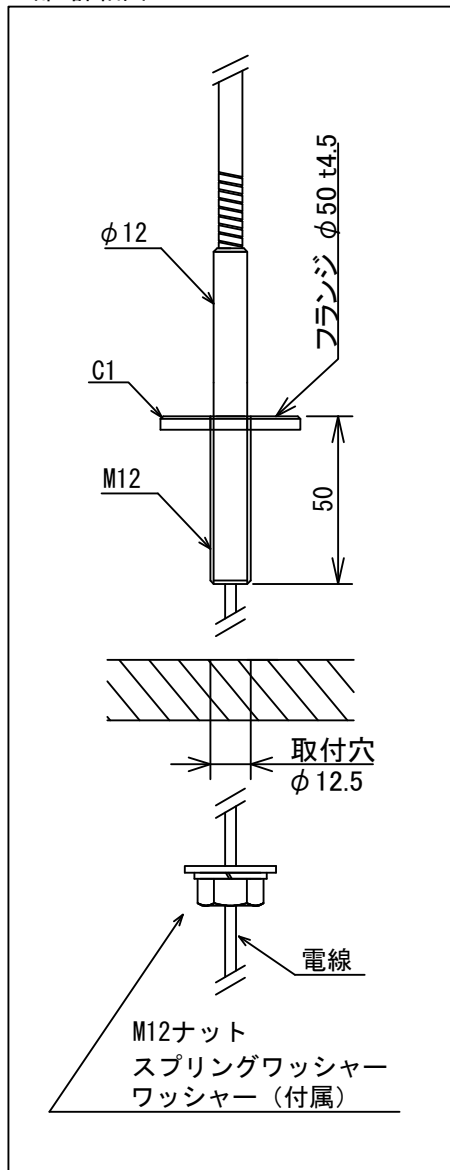

A部 詳細図

ON/OFFスイッチ

3段階調光	調光なし (ON/OFF)
<input type="checkbox"/>	<input type="checkbox"/>

※調光の種類を選択し、レ点を入れてください。

【設置位置について】

ご使用時に無理のない位置に設置くださいますようお願いいたします。設置位置が遠く、ヘッドを無理に引き寄せなければならない場合、フレキシブルチューブの根本に負荷が集中し、破損の原因となります。

取付可能板厚は最大30mmです。それ以上の場合には別途ご相談ください。

取付対象板

照度分布図

ヘッド高さ250mm、調光最大時の机上面照度

電源ユニット

入力: AC100-240V 50-60Hz  
出力: DC4.5V 2.0A □  
L72 × W34 × H59mm

<材質・仕上げ>

光源ヘッド部: アルミダイキャスト 塗装色ブラック/シルバー

光源カバー: ポリカーボネート 塗装色ブラック/シルバー

フレキシブルチューブ: 鋼、ニッケル、真鍮 塗装色ブラック/シルバー

品名: LFX1-OLE  
水平面取付タイプ  
ブラック/シルバー

型式: LFX1-0-H-BK (ブラック)  
-SL (シルバー)

図番: 2015-0609-03

投影法

単位: mm

**L-kougen**