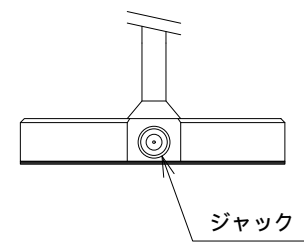

電源ユニット
 I/P: AC100 ~ 240V 50-60Hz
 O/P: DC4.5V 1.5A
 W29mm x D52mm x H47mm

<材料・仕上げ>

- 光源ヘッド部：アルミダイキャスト/黒塗装
- 光源カバー：ポリカーボネイト/黒塗装
- フレキシブルチューブ：鉄/黒塗装
- ベース部：アルミダイキャスト/黒塗装

2009年05月25日		尺度	単位	投影法		L-kougen ^く
		1/2 A3	mm			
品名	LFX1-OLE 卓上タイプ ブラック	設計	製図	検図	番	LFX1-0-D-BK
			山田	清瀬		