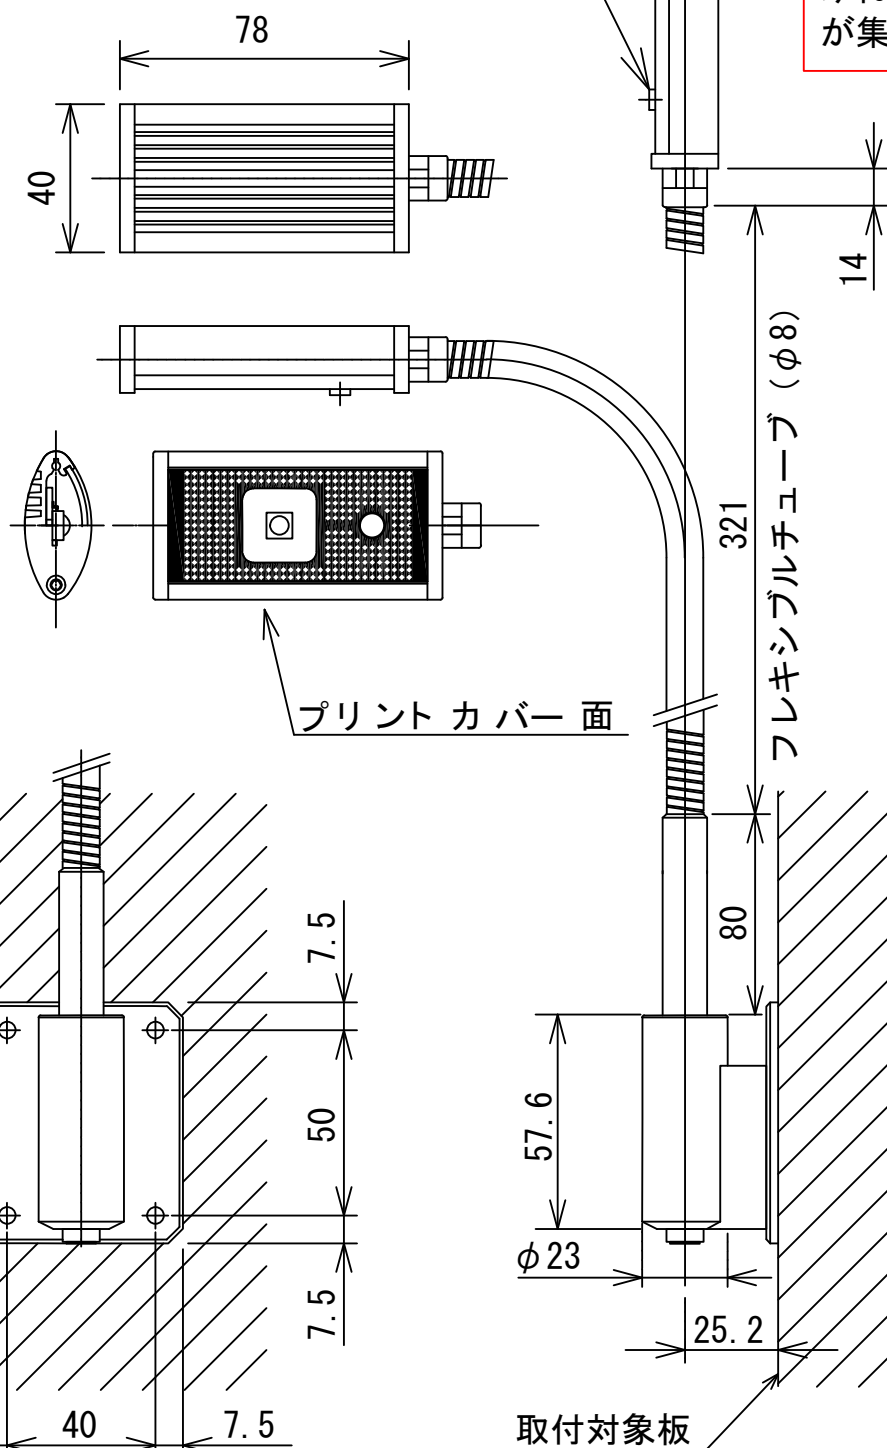

照度分布図

ヘッド高さ250mm、調光最大時の机上面照度

ON/OFFスイッチ

3段階調光	調光なし (ON/OFF)
<input type="checkbox"/>	<input type="checkbox"/>

※調光の種類を選択し、レ点を入れてください。

【設置位置について】  
 ご使用時に無理のない位置に設置くださいますようお願いいたします。設置位置が遠く、ヘッドを無理に引き寄せなければならない場合、フレキシブルチューブの根本に負荷が集中し、破損の原因となります。

電源ユニット  
 入力: AC100-240V 50-60Hz  
 出力: DC4.5V 2.0A □  
 L72 × W34 × H59mm

<材質・仕上げ>

光源ヘッド部: アルミ押し出し材 塗装色ブラック/シルバー  
 光源カバー: アクリル パターンシルク印刷  
 フレキシブルチューブ: 鋼、ニッケル、真鍮 塗装色ブラック/シルバー

品名: LFX1-Classic 垂直面取付タイプ ブラック/シルバー	図番: 2016-0926-01
型式: LFX1-C-V2-BK (ブラック) -SL (シルバー)	投影法 
単位: mm	<b>L-kougen</b> 株式会社エル光源 TEL: 03-5679-3955 FAX: 03-5679-3956