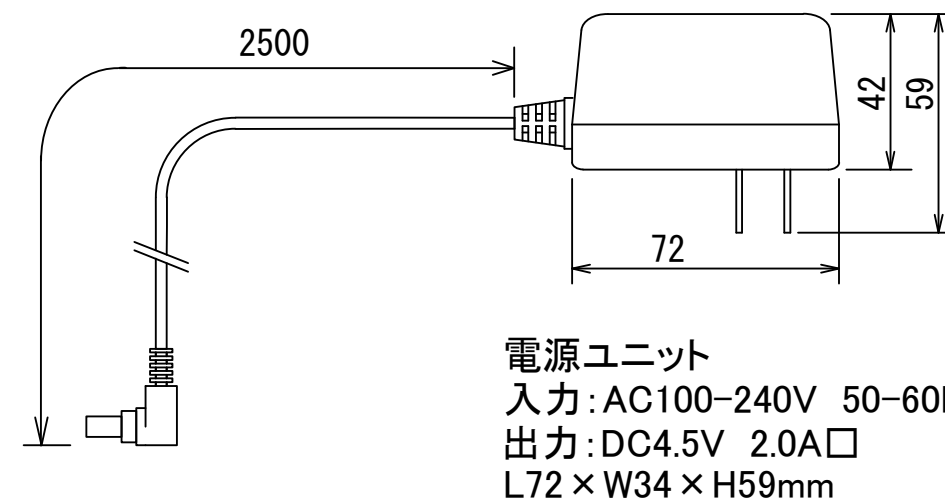

照度分布図

ヘッド高さ250mm、調光最大時の机上面照度

ON/OFFスイッチ

3段階調光	調光なし (ON/OFF)
<input type="checkbox"/>	<input type="checkbox"/>

※調光の種類を選択し、レ点を入れてください。

【設置位置について】  
 ご使用時に無理のない位置に設置くださいますようお願いいたします。設置位置が遠く、ヘッドを無理に引き寄せなければならない場合、フレキシブルチューブの根本に負荷が集中し、破損の原因となります。

電源ユニット  
 入力: AC100-240V 50-60Hz  
 出力: DC4.5V 2.0A □  
 L72 × W34 × H59mm

<材質・仕上げ>

光源ヘッド部: アルミ押し出し材 塗装色ブラック/シルバー  
 光源カバー: アクリル パターンシルク印刷  
 フレキシブルチューブ: 鋼、ニッケル、真鍮 塗装色ブラック/シルバー

品名: LFX1-Classic 垂直面取付タイプ ブラック/シルバー	図番: 2016-0926-01
型式: LFX1-C-V2-BK (ブラック) -SL (シルバー)	投影法 
単位: mm	<b>L-kougen</b> 株式会社エル光源 TEL: 03-5679-3955 FAX: 03-5679-3956