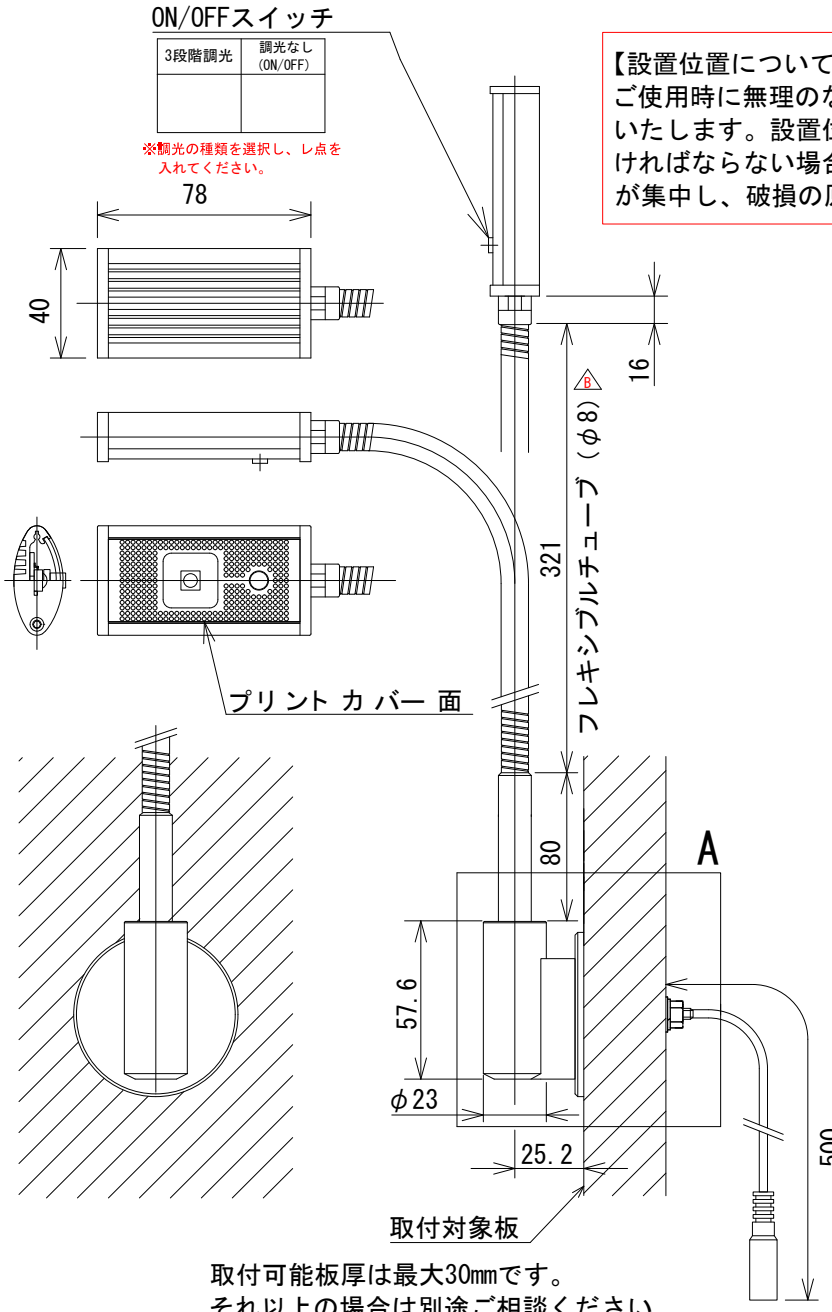

△ 照度分布図
ヘッド高さ250mm、調光最大時の机上平均照度

ON/OFFスイッチ

3段階調光	調光なし (ON/OFF)
-------	---------------

※調光の種類を選択し、レ点を入れてください。

【設置位置について】
ご使用時に無理のない位置に設置くださいますようお願いいたします。設置位置が遠く、ヘッドを無理に引き寄せなければならない場合、フレキシブルチューブの根本に負荷が集中し、破損の原因となります。

電源ユニット
入力: AC100-240V 50-60Hz
出力: DC4.5V 2.0A
L72×W34×H59mm

※スタッドボルト用の穴は水平になるように開けてください

A部 詳細図

△ 2022.06.01 図面書式変更、照度分布図変更、材質変更
△ 2022.10.20 フレキシブルチューブ径変更

取付可能板厚は最大30mmです。
それ以上の場合は別途ご相談ください。

<材質・仕上げ>
光源ヘッド部: アルミ押し出し材 塗装色ブラック/シルバー
光源カバー: アクリル パターンシルク印刷
フレキシブルチューブ: 鋼、真鍮 塗装色ブラック/シルバー △

品名: LFX1-Classic 垂直面取付タイプ ブラック/シルバー	図番: 2016-0926-01
型式: LFX1-C-V-BK (ブラック) -SL (シルバー)	投影法
単位: mm	L-kougen 株式会社エル光源