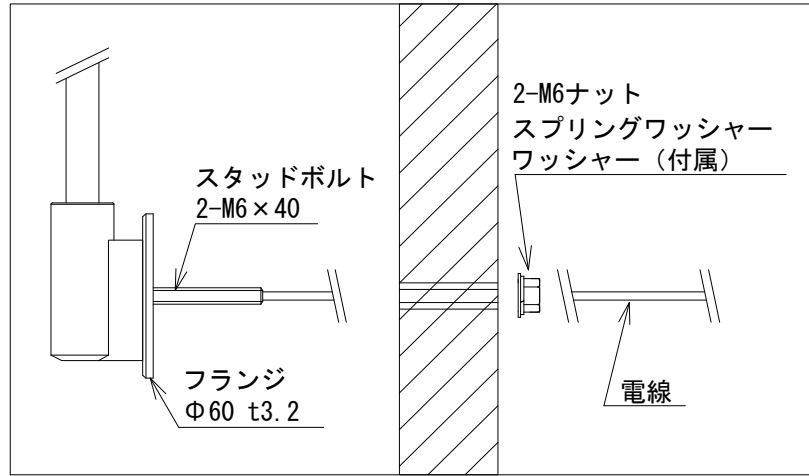

△ 照度分布図
ヘッド高さ250mm、調光最大時の机上平均照度

ON/OFFスイッチ

3段階調光	調光なし (ON/OFF)
-------	---------------

※調光の種類を選択し、レ点を入れてください。

【設置位置について】
ご使用時に無理のない位置に設置くださいますようお願いいたします。設置位置が遠く、ヘッドを無理に引き寄せなければならない場合、フレキシブルチューブの根本に負荷が集中し、破損の原因となります。

電源ユニット
入力: AC100-240V 50-60Hz
出力: DC4.5V 2.0A
L72×W34×H59mm

※スタッドボルト用の穴は水平になるように開けてください

A部 詳細図

△ 2022.06.01 図面書式変更、照度分布図変更、材質変更
△ 2022.10.20 フレキシブルチューブ径変更

取付可能板厚は最大30mmです。
それ以上の場合は別途ご相談ください。

<材質・仕上げ>
光源ヘッド部: アルミ押し出し材 塗装色ブラック/シルバー
光源カバー: アクリル パターンシルク印刷
フレキシブルチューブ: 鋼、真鍮 塗装色ブラック/シルバー △

品名: LFX1-Classic 垂直面取付タイプ ブラック/シルバー	図番: 2016-0926-01
型式: LFX1-C-V-BK (ブラック) -SL (シルバー)	投影法
単位: mm	L-kougen 株式会社エル光源