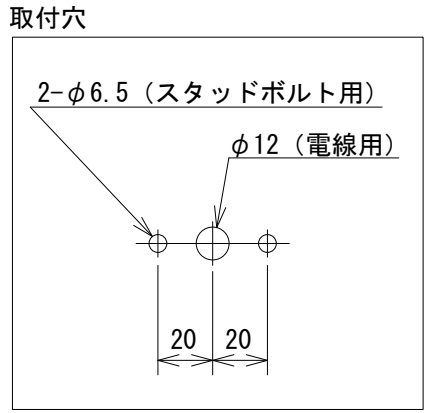

△ 照度分布図
ヘッド高さ250mm、調光最大時の机上平均照度

ON/OFFスイッチ

3段階調光	調光なし (ON/OFF)
-------	---------------

※調光の種類を選択し、レ点を入れてください。

【設置位置について】
ご使用時に無理のない位置に設置くださいますようお願いいたします。設置位置が遠く、ヘッドを無理に引き寄せなければならない場合、フレキシブルチューブの根本に負荷が集中し、破損の原因となります。

電源ユニット
入力: AC100-240V 50-60Hz
出力: DC4.5V 2.0A
L72×W34×H59mm

※スタッドボルト用の穴は水平になるように開けてください

A部 詳細図

△ 2022.06.01 図面書式変更、照度分布図変更、材質変更
△ 2022.10.20 フレキシブルチューブ径変更

取付可能板厚は最大30mmです。
それ以上の場合は別途ご相談ください。

<材質・仕上げ>
光源ヘッド部: アルミ押し出し材 塗装色ブラック/シルバー
光源カバー: アクリル パターンシルク印刷
フレキシブルチューブ: 鋼、真鍮 塗装色ブラック/シルバー △