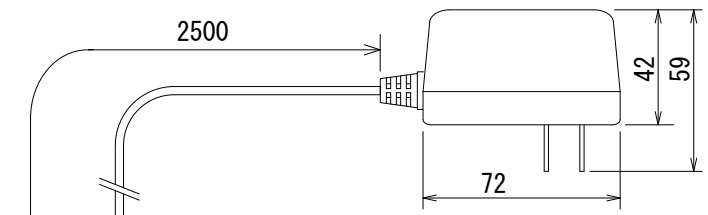

△ 照度分布図
ヘッド高さ250mm、調光最大時の机上平均照度

ON/OFFスイッチ

3段階調光	調光なし (ON/OFF)
-------	---------------

※調光の種類を選択し、レ点を入れてください。

【設置位置について】
ご使用時に無理のない位置に設置くださいますようお願いいたします。設置位置が遠く、ヘッドを無理に引き寄せなければならない場合、フレキシブルチューブの根本に負荷が集中し、破損の原因となります。

電源ユニット
入力: AC100-240V 50-60Hz
出力: DC4.5V 2.0A
L72×W34×H59mm

※スタッドボルト用の穴は水平になるように開けてください

A部 詳細図

△ 2022.06.01 図面書式変更、照度分布図変更、材質変更
△ 2022.10.20 フレキシブルチューブ径変更

取付可能板厚は最大30mmです。
それ以上の場合は別途ご相談ください。

<材質・仕上げ>
光源ヘッド部: アルミ押し出し材 塗装色ブラック/シルバー
光源カバー: アクリル パターンシルク印刷
フレキシブルチューブ: 鋼、真鍮 塗装色ブラック/シルバー △

品名: LFX1-Classic 垂直面取付タイプ ブラック/シルバー	図番: 2016-0926-01
型式: LFX1-C-V-BK (ブラック) -SL (シルバー)	投影法
単位: mm	L-kougen 株式会社エル光源