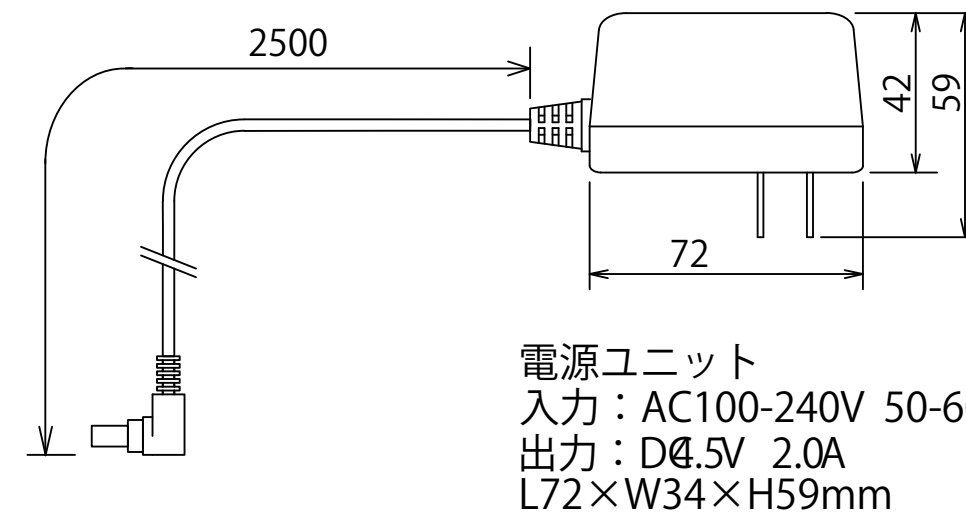

照度分布図

ヘッド高さ250mm、調光最大時の机上面照度

ON/OFFスイッチ

3段階調光	調光なし (ON/OFF)
<input type="checkbox"/>	<input type="checkbox"/>

※調光の種類を選択し、レ点を入れてください。

【設置位置について】

ご使用時に無理のない位置に設置くださいますようお願いいたします。設置位置が遠く、ヘッドを無理に引き寄せなければならない場合、フレキシブルチューブの根本に負荷が集中し、破損の原因となります。

電源ユニット  
 入力：AC100-240V 50-60Hz  
 出力：D4.5V 2.0A  
 L72×W34×H59mm

取付穴

※スタッドボルト用の穴は水平になるように開けてください

取付可能板厚は最大30mmです。それ以上の場合は別途ご相談ください。

A部 詳細図

<材質・仕上げ>

光源ヘッド部：アルミ押し出し材 塗装色ブラック/シルバー  
 光源カバー：アクリル パターンシルク印刷  
 フレキシブルチューブ：鋼、ニッケル、真鍮 塗装色ブラック/シルバー

品名：LFX1-Classic  
 垂直面取付タイプ  
 ブラック/シルバー  
 型式：LFX1-C-V-BK (ブラック)  
 -SL (シルバー)

図番：2016-0926-01

投影法

単位：mm

**L-kougen**

株式会社エル光源  
 TEL:03-5679-3955  
 FAX：03-5679-3956