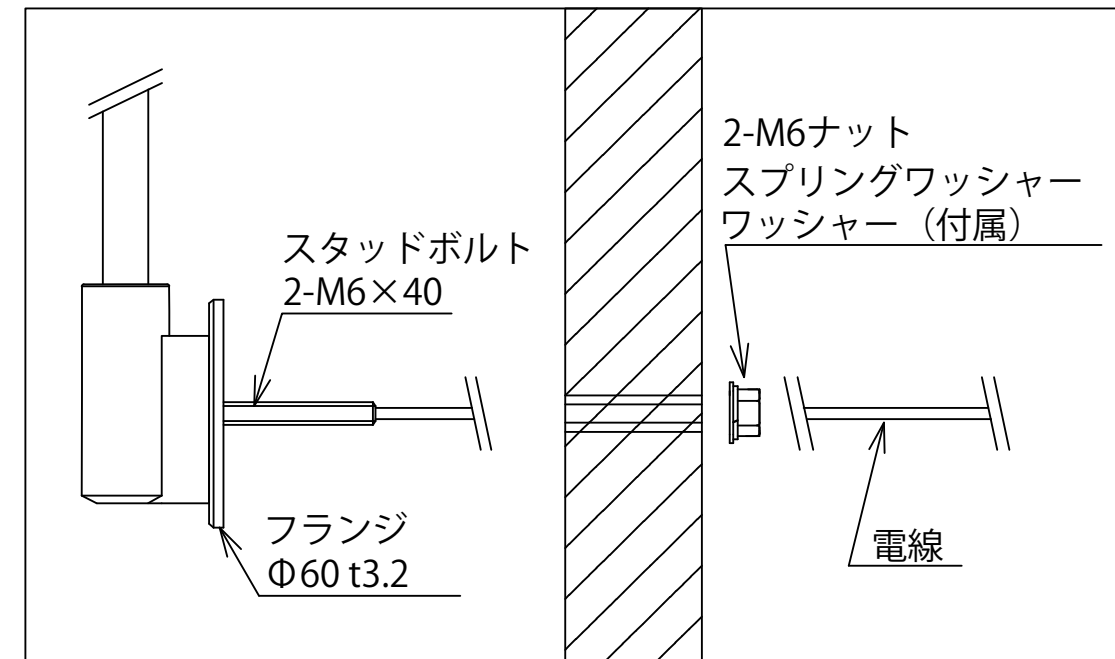

照度分布図

ヘッド高さ250mm、調光最大時の机上面照度

ON/OFFスイッチ

3段階調光	調光なし (ON/OFF)
<input type="checkbox"/>	<input type="checkbox"/>

※調光の種類を選択し、レ点を入れてください。

【設置位置について】

ご使用時に無理のない位置に設置くださいますようお願いいたします。設置位置が遠く、ヘッドを無理に引き寄せなければならない場合、フレキシブルチューブの根本に負荷が集中し、破損の原因となります。

電源ユニット  
 入力：AC100-240V 50-60Hz  
 出力：D4.5V 2.0A  
 L72×W34×H59mm

取付穴

※スタッドボルト用の穴は水平になるように開けてください

取付可能板厚は最大30mmです。それ以上の場合は別途ご相談ください。

A部 詳細図

<材質・仕上げ>

光源ヘッド部：アルミ押し出し材 塗装色ブラック/シルバー  
 光源カバー：アクリル パターンシルク印刷  
 フレキシブルチューブ：鋼、ニッケル、真鍮 塗装色ブラック/シルバー

品名：LFX1-Classic  
 垂直面取付タイプ  
 ブラック/シルバー  
 型式：LFX1-C-V-BK (ブラック)  
 -SL (シルバー)

図番：2016-0926-01

投影法

単位：mm

**L-kougen**

株式会社エル光源  
 TEL:03-5679-3955  
 FAX：03-5679-3956