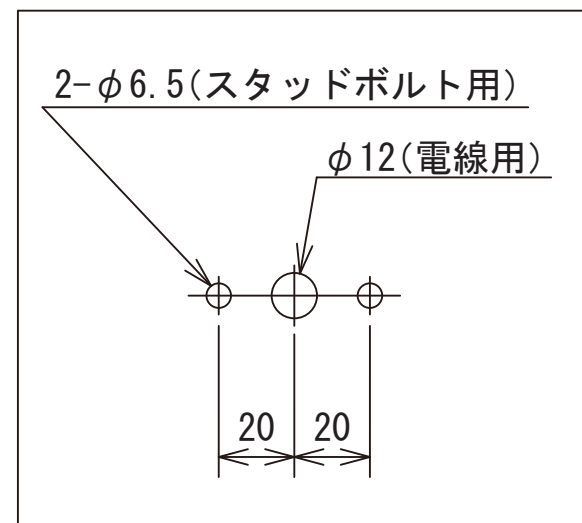

照度分布図

ヘッド高さ250mm、調光最大時の机上面照度

ON/OFFスイッチ

3段階調光	調光なし (ON/OFF)
<input type="checkbox"/>	<input type="checkbox"/>

※調光の種類を選択し、レ点を入れてください。

【設置位置について】

ご使用時に無理のない位置に設置くださいますようお願いいたします。設置位置が遠く、ヘッドを無理に引き寄せなければならない場合、フレキシブルチューブの根本に負荷が集中し、破損の原因となります。

電源ユニット  
 入力：AC100-240V 50-60Hz  
 出力：D4.5V 2.0A  
 L72×W34×H59mm

取付穴

※スタッドボルト用の穴は水平になるように開けてください

取付可能板厚は最大30mmです。それ以上の場合は別途ご相談ください。

A部 詳細図

<材質・仕上げ>

光源ヘッド部：アルミ押し出し材 塗装色ブラック/シルバー  
 光源カバー：アクリル パターンシルク印刷  
 フレキシブルチューブ：鋼、ニッケル、真鍮 塗装色ブラック/シルバー