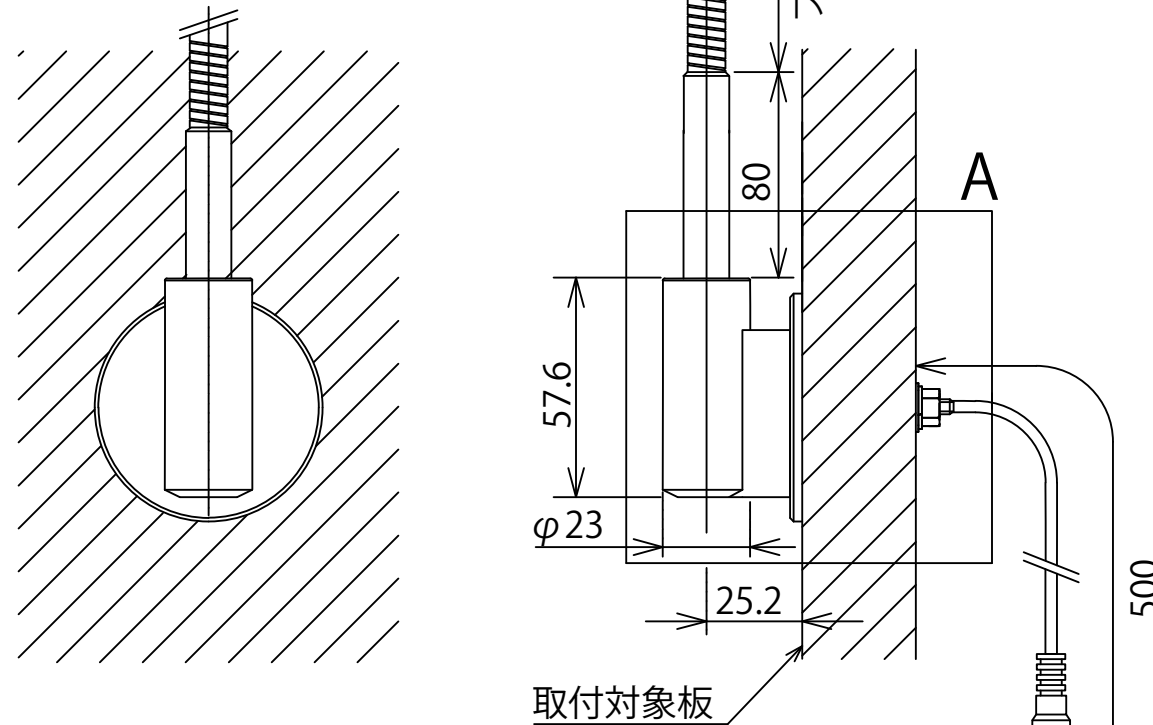

照度分布図

ヘッド高さ250mm、調光最大時の机上面照度

ON/OFFスイッチ

3段階調光	調光なし (ON/OFF)
<input type="checkbox"/>	<input type="checkbox"/>

※調光の種類を選択し、レ点を入れてください。

【設置位置について】

ご使用時に無理のない位置に設置くださいますようお願いいたします。設置位置が遠く、ヘッドを無理に引き寄せなければならない場合、フレキシブルチューブの根本に負荷が集中し、破損の原因となります。

電源ユニット  
 入力：AC100-240V 50-60Hz  
 出力：D4.5V 2.0A  
 L72×W34×H59mm

取付穴

※スタッドボルト用の穴は水平になるように開けてください

取付可能板厚は最大30mmです。それ以上の場合は別途ご相談ください。

A部 詳細図

<材質・仕上げ>

光源ヘッド部：アルミ押し出し材 塗装色ブラック/シルバー  
 光源カバー：アクリル パターンシルク印刷  
 フレキシブルチューブ：鋼、ニッケル、真鍮 塗装色ブラック/シルバー

品名：LFX1-Classic  
 垂直面取付タイプ  
 ブラック/シルバー  
 型式：LFX1-C-V-BK (ブラック)  
 -SL (シルバー)

図番：2016-0926-01

投影法

単位：mm

**L-kougen**

株式会社エル光源  
 TEL:03-5679-3955  
 FAX：03-5679-3956