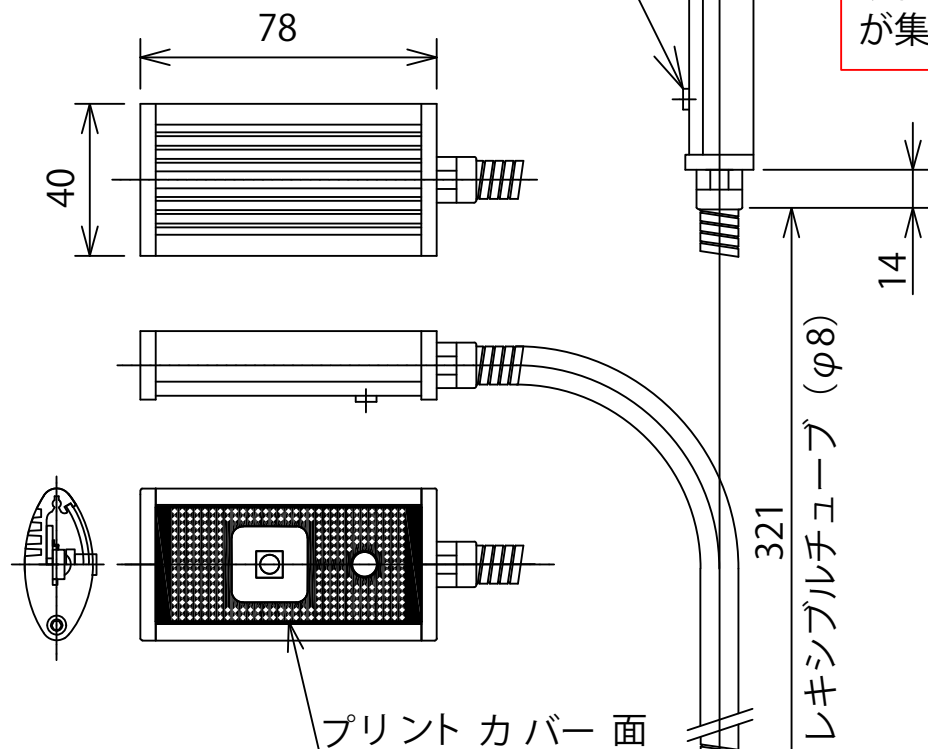

照度分布図

ヘッド高さ250mm、調光最大時の机上面照度

ON/OFFスイッチ

3段階調光	調光なし (ON/OFF)
<input type="checkbox"/>	<input type="checkbox"/>

※調光の種類を選択し、レ点を入れてください。

【設置位置について】

ご使用時に無理のない位置に設置くださいますようお願いいたします。設置位置が遠く、ヘッドを無理に引き寄せなければならない場合、フレキシブルチューブの根本に負荷が集中し、破損の原因となります。

電源ユニット  
 入力：AC100-240V 50-60Hz  
 出力：D4.5V 2.0A  
 L72×W34×H59mm

取付穴

※スタッドボルト用の穴は水平になるように開けてください

取付可能板厚は最大30mmです。それ以上の場合は別途ご相談ください。

A部 詳細図

<材質・仕上げ>

光源ヘッド部：アルミ押し出し材 塗装色ブラック/シルバー  
 光源カバー：アクリル パターンシルク印刷  
 フレキシブルチューブ：鋼、ニッケル、真鍮 塗装色ブラック/シルバー

品名：LFX1-Classic  
 垂直面取付タイプ  
 ブラック/シルバー  
 型式：LFX1-C-V-BK (ブラック)  
 -SL (シルバー)

図番：2016-0926-01

投影法

単位：mm

**L-kougen**

株式会社エル光源  
 TEL:03-5679-3955  
 FAX：03-5679-3956