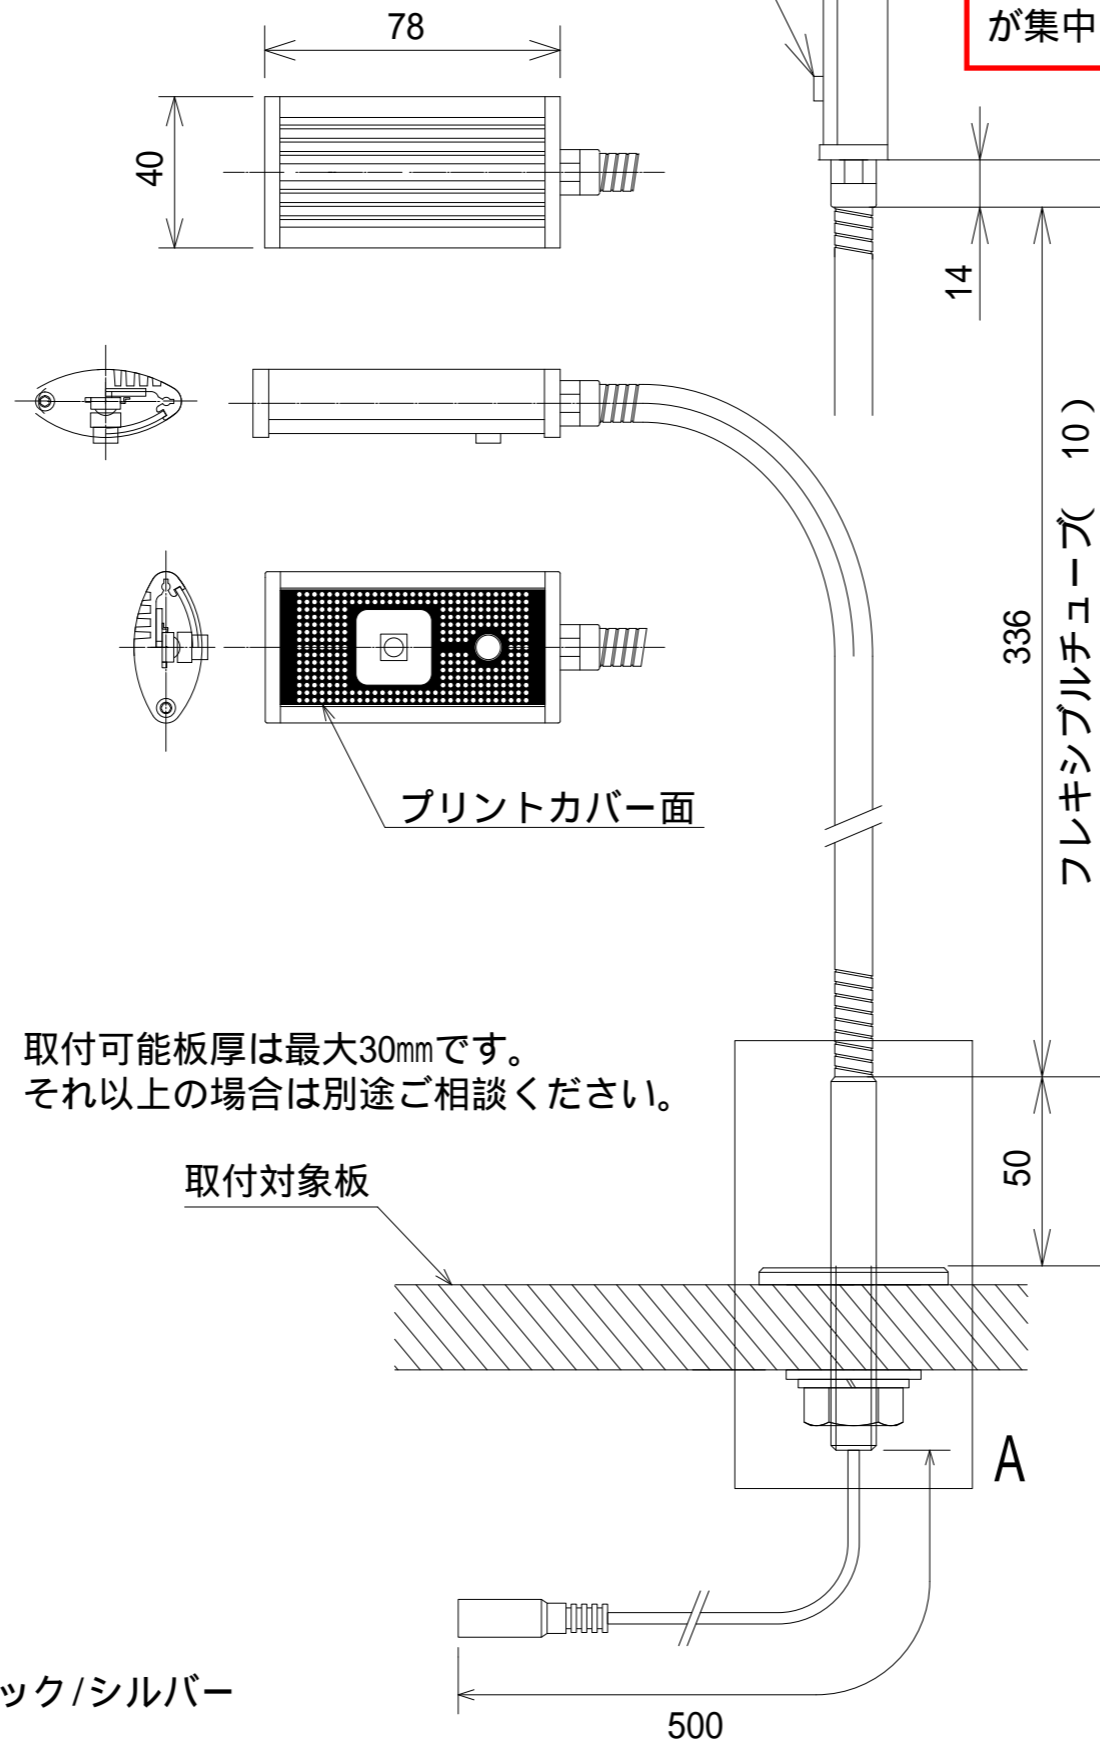

A部 詳細図

<材質・仕上げ>
 光源ヘッド部:アルミ押し出し材 塗装色ブラック/シルバー
 光源カバー:アクリル パターンシルク印刷
 フレキシブルチューブ:鋼、ニッケル、真鍮 塗装色ブラック/シルバー

ON/OFFスイッチ

3段階調光も可
 スイッチなしも可
 (コントロールBOXへ移動)

取付可能板厚は最大30mmです。
 それ以上の場合は別途ご相談ください。

【設置位置について】

ご使用時に無理のない位置に設置くださいますようお願いいたします。設置位置が遠く、ヘッドを無理に引き寄せなければならない場合、フレキシブルチューブの根本に負荷が集中し、破損の原因となります。

照度分布図

ヘッド高さ250mm、調光最大時の机上面照度

電源ユニット

入力:AC100-240V 50-60Hz
 出力:DC4.5V 2.0A
 L72 x W34 x H59mm

品名:LFX1-Classic
 水平面取付タイプ
 ブラック/シルバー

型式:LFX1-C-H-BK(ブラック)
 -SL(シルバー)

図番:2015-0604-01

投影法