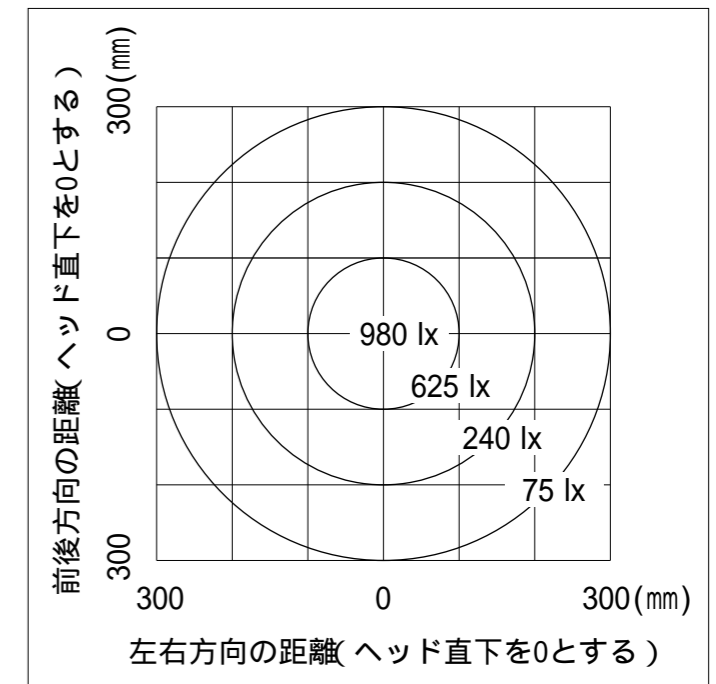

A部 詳細図

<材質・仕上げ>
 光源ヘッド部:アルミ押し出し材 塗装色ブラック/シルバー
 光源カバー:アクリル パターンシルク印刷
 フレキシブルチューブ:鋼、ニッケル、真鍮 塗装色ブラック/シルバー

ON/OFFスイッチ

3段階調光も可
 スイッチなしも可
 (コントロールBOXへ移動)

取付可能板厚は最大30mmです。
 それ以上の場合は別途ご相談ください。

【設置位置について】

ご使用時に無理のない位置に設置くださいますようお願いいたします。設置位置が遠く、ヘッドを無理に引き寄せなければならない場合、フレキシブルチューブの根本に負荷が集中し、破損の原因となります。

照度分布図

ヘッド高さ250mm、調光最大時の机上面照度

電源ユニット

入力:AC100-240V 50-60Hz
 出力:DC4.5V 2.0A
 L72 x W34 x H59mm

品名:LFX1-Classic
 水平面取付タイプ
 ブラック/シルバー

型式:LFX1-C-H-BK(ブラック)
 -SL(シルバー)

図番:2015-0604-01

投影法