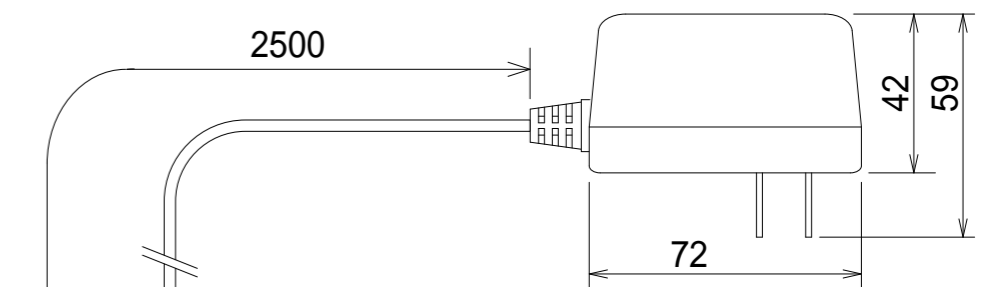

A部 詳細図

<材質・仕上げ>
 光源ヘッド部:アルミ押し出し材 塗装色ブラック/シルバー
 光源カバー:アクリル パターンシルク印刷
 フレキシブルチューブ:鋼、ニッケル、真鍮 塗装色ブラック/シルバー

ON/OFFスイッチ

3段階調光も可
 スイッチなしも可
 (コントロールBOXへ移動)

取付可能板厚は最大30mmです。
 それ以上の場合は別途ご相談ください。

【設置位置について】

ご使用時に無理のない位置に設置くださいますようお願いいたします。設置位置が遠く、ヘッドを無理に引き寄せなければならない場合、フレキシブルチューブの根本に負荷が集中し、破損の原因となります。

照度分布図

ヘッド高さ250mm、調光最大時の机上面照度

電源ユニット

入力:AC100-240V 50-60Hz
 出力:DC4.5V 2.0A
 L72 x W34 x H59mm

品名:LFX1-Classic
 水平面取付タイプ
 ブラック/シルバー

型式:LFX1-C-H-BK(ブラック)
 -SL(シルバー)

図番:2015-0604-01

投影法