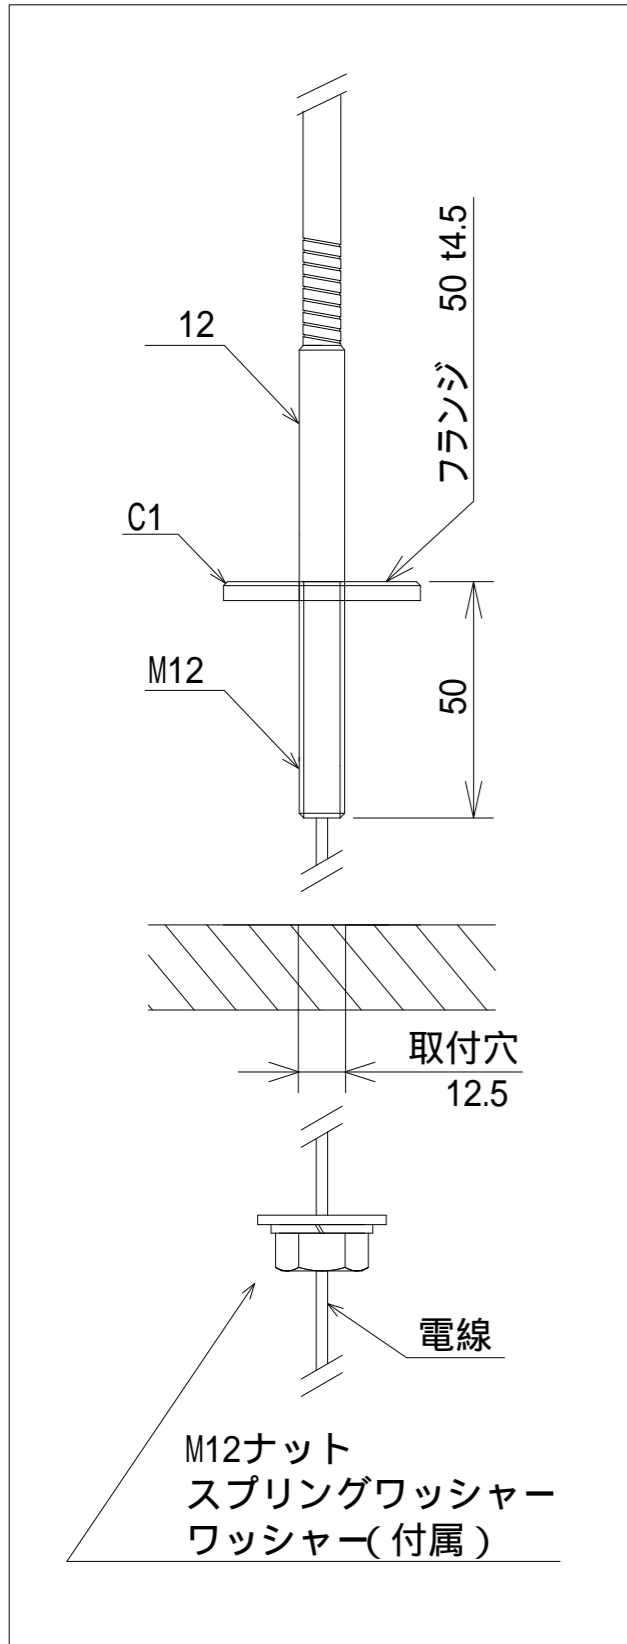

A部 詳細図

<材質・仕上げ>
 光源ヘッド部:アルミ押し出し材 塗装色ブラック/シルバー
 光源カバー:アクリル パターンシルク印刷
 フレキシブルチューブ:鋼、ニッケル、真鍮 塗装色ブラック/シルバー

ON/OFFスイッチ

3段階調光も可
 スイッチなしも可
 (コントロールBOXへ移動)

取付可能板厚は最大30mmです。
 それ以上の場合は別途ご相談ください。

【設置位置について】

ご使用時に無理のない位置に設置くださいますようお願いいたします。設置位置が遠く、ヘッドを無理に引き寄せなければならない場合、フレキシブルチューブの根本に負荷が集中し、破損の原因となります。

照度分布図

ヘッド高さ250mm、調光最大時の机上面照度

電源ユニット

入力:AC100-240V 50-60Hz
 出力:DC4.5V 2.0A
 L72 x W34 x H59mm

品名:LFX1-Classic
 水平面取付タイプ
 ブラック/シルバー

型式:LFX1-C-H-BK(ブラック)
 -SL(シルバー)

図番:2015-0604-01

投影法