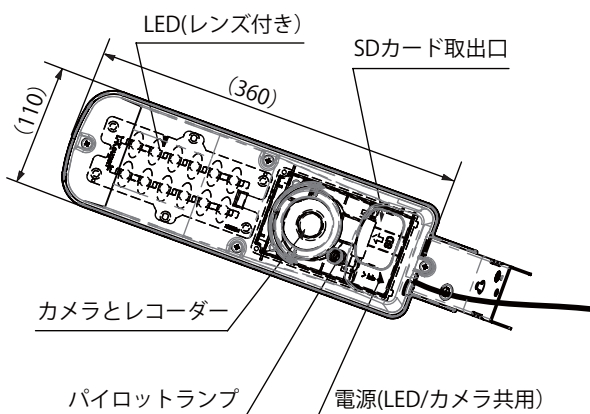

L-kougen⁺

カメラ付き防犯灯『エルミテル2』

あっちでも、え! こっちでも、やっぱりエル光源!

L-kougen⁺

- 電力柱やNTT柱に直付けできます。*
- カメラ設置のため、ポールや取付金具を手配する必要はありません。

※念のため事前に管轄の電力会社等に確認してください。

- 夜間は内蔵の自動点滅器でLED防犯灯20VAが自動点灯。
- カメラと照明のダブル防犯機能で犯罪抑止効果Up!
- 赤外線ではなく可視光照明ですので夜間もしっかりカラーで撮影されます!!!

- 専用Wi-Fiモジュールを標準で内蔵。
1ファイル(15分の録画データ)を約10秒*でダウンロードできます。

※設置場所の電波状況により前後します。

- 2016年の発売開始以来、累計1900台の設置実績(2021年3月時点)
- 通勤通学路、駐車場、ごみ捨て場、交差点、集合住宅、学校、工事現場、倉庫工場、店舗など。

エルミテル 2 Light 型式 PAC20LN Pro 型式 PAC20PS

※Light版とPro版の違いは、記録される画像ファイルをZipファイル化(暗号化)する機能の有無になります。

定格電圧	100V 50/60Hz
定格電流	0.213A
定格消費電力	3.4W(昼) 20.1W(夜)
電力会社申請入力容量	6VA(昼) 21.3VA(夜)
雷サージ(コモンモード)	15KV
器具光束	1820lm
保護等級	IP54

カメラセンサー	Sony starvis cmos IMX327
カメラ画角	水平95° 垂直65° 対角108°
Cyclic Recording	15分
画像圧縮方式	H.265 and/or H.265+
画像解像度	FHD 1080P(1920*1080)
フレームレート	5fps
録画日数	約20日~(@64G SD CARD 5fps 1080P) ※録画内容により前後します。
SD Card	初期標準付属 Light版 64GB / Pro版 高速64GB
画像データ入手方法	①SDカード抜き取り ②Wi-Fiにてダウンロード
プライバシー保護	録画面面をプログラマブル分割撮影可
録画状態表示	LEDパイロットランプ標準装備
時刻補正機能	内蔵GPSにて時刻取得と補正を標準装備