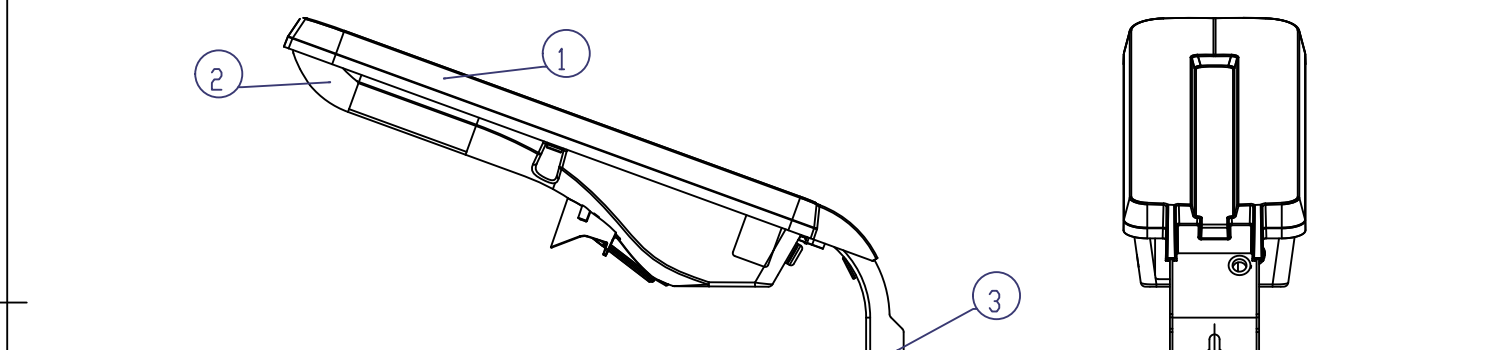

1	2	3	4	5	6			
安全に関するご注意		O 取付け方向	X 取付け方向	部番	部品名	個数	材質/仕様	概要
<p>●必ず取付け治具を用いて、所定の取付角度で設置して下さい。 また、質量に耐える所に取り付けて下さい。合板やベニヤなど柔らかい材質には取付しないで下さい。 器具落下の原因となります。</p> <p>●以下の場所では使用できません。</p> <ol style="list-style-type: none"> 1. 風速60m/sを超える強風の吹くおそれがある場所。 2. 周囲温度40℃以上となる場所。 3. プールや空温など高温多湿気となる場所。 4. メッキ工場、温泉施設など腐食性ガスの雰囲気にさらされる場所。 <p>●施工時の点灯確認以外は、日中の点灯はしないで下さい。 器具寿命の低下や故障の原因となります。</p>				1	本体	1	ASA (耐候性樹脂)	グレー
				2	カバー	1	PMMA (アクリル樹脂)	透明
				3	フレーム	1	溶融メッキ鋼板 t1.6	高耐蝕性
				4	光源	1	LED	レンズ付き
				5	カメラ及びレコーダー	1	下記参照	防水カバー付き
				6	電源	1	専用電源	
				7	パイロットランプ	1	緑色/赤色LED	
				8	SDカード	1	高速64GB	
				9	SDカード取出口	1	ASA,シリコンゴム (内蓋)	防水タイプ
				10	口出線	2	0.75mm	器具外 300mm

使用温度範囲: -20~40℃

取付可能ポール: φ60.5~電力柱

【カメラ部の基本性能】

カメラセンサー	Sony starvis cmos IMX327
映像エリア調整	不可・カメラ固定
画像圧縮技術	H265 265+
記録媒体	SDカード SD-XC-U3(64GB), 同梱品又は弊社販売品をご使用ください。
画像解像度	FHD 1080P(1920×1080)
録画時間	約20日*(64GB 5fps 1080P)
カメラフレームレート	5fps
時刻補正	内蔵GPS
録画データ取り出し	内蔵Wi-Fi or SD抜き取り