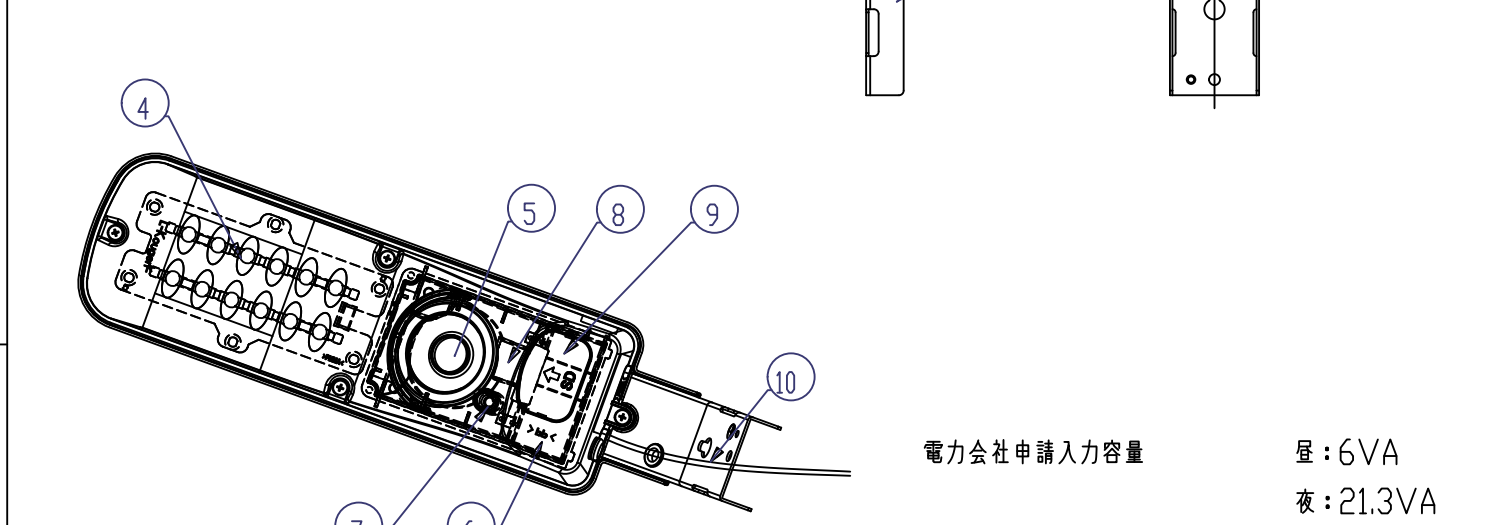

1	2	3	4	5	6			
安全に関するご注意		O 取付け方向	X 取付け方向	部番	部品名	個数	材質/仕様	概要
<p>●必ず取付け治具を用いて、所定の取付角度で設置して下さい。 また、質量に耐える所に取り付けて下さい。合板やベニヤなど柔らかい材質には取付しないで下さい。 器具落下の原因となります。</p> <p>●以下の場所では使用できません。</p> <ol style="list-style-type: none"> 1. 風速60m/sを超える強風の吹くおそれがある場所。 2. 周囲温度40℃以上となる場所。 3. プールや空温など高温多湿気となる場所。 4. メッキ工場、温泉施設など腐食性ガスの雰囲気にさらされる場所。 <p>●施工時の点灯確認以外は、日中の点灯はしないで下さい。 器具寿命の低下や故障の原因となります。</p>				1	本体	1	ASA (耐候性樹脂)	グレー
				2	カバー	1	PMMA (アクリル樹脂)	透明
				3	フレーム	1	溶融メッキ鋼板 t1.6	高耐蝕性
				4	光源	1	LED	レンズ付き
				5	カメラ及びレコーダー	1	下記参照	防水カバー付き
				6	電源	1	専用電源	
				7	パイロットランプ	1	緑色/赤色LED	
				8	SDカード	1	高速64GB	
				9	SDカード取出口	1	ASA,シリコンゴム (内蓋)	防水タイプ
				10	口出線	2	0.75mm	器具外 300mm

使用温度範囲: -20~40℃

取付可能ポール: φ60.5~電力柱

【カメラ部の基本性能】

カメラセンサー	Sony starvis cmos IMX327
映像エリア調整	不可・カメラ固定
画像圧縮技術	H265 265+
記録媒体	SDカード SD-XC-U3(64GB), 同梱品又は弊社販売品をご使用ください。
画像解像度	FHD 1080P(1920×1080)
録画時間	約20日*(64GB 5fps 1080P)
カメラフレームレート	5fps
時刻補正	内蔵GPS
録画データ取り出し	内蔵Wi-Fi or SD抜き取り

品名 エルミテル2 Pro

型式 PAC20PS