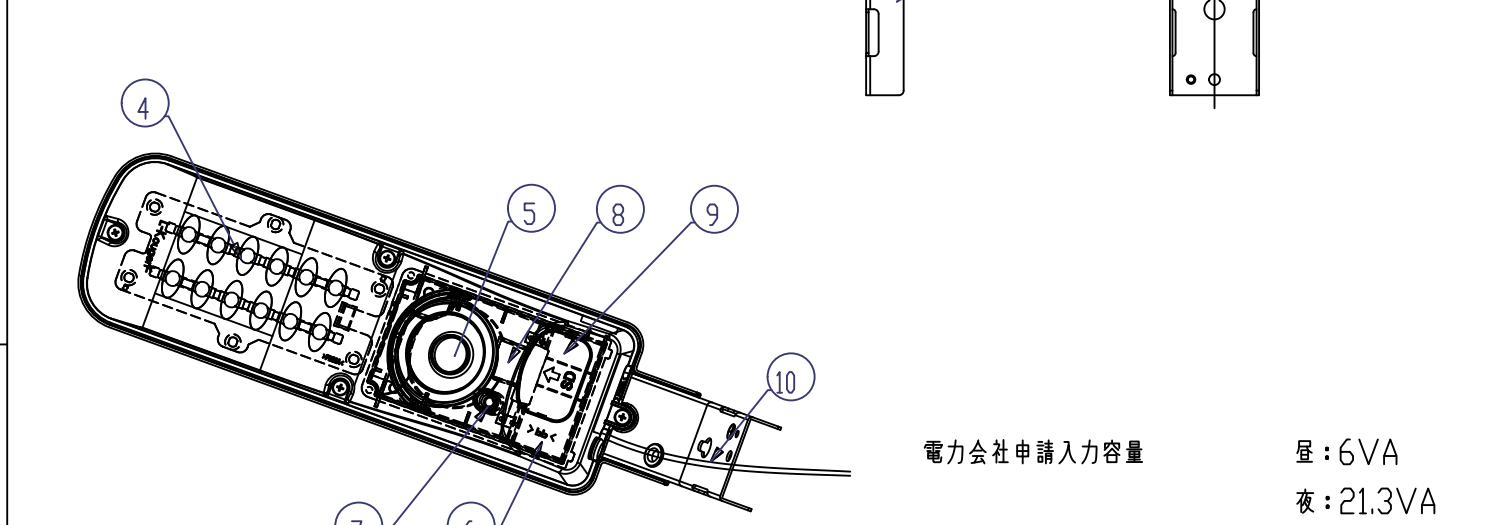

1	2	3	4	5	6			
安全に関するご注意		O 取付け方向	X 取付け方向	部番	部品名	個数	材質/仕様	概要
<p>●必ず取付け治具を用いて、所定の取付角度で設置して下さい。 また、質量に耐える所に取り付けて下さい。合板やベニヤなど柔らかい材質には取付しないで下さい。 器具落下の原因となります。</p> <p>●以下の場所では使用できません。</p> <ol style="list-style-type: none"> 1. 風速60m/sを超える強風の吹くおそれがある場所。 2. 周囲温度40℃以上となる場所。 3. プールや空温など高温多湿気となる場所。 4. メッキ工場、温泉施設など腐食性ガスの雰囲気にさらされる場所。 <p>●施工時の点灯確認以外は、日中の点灯はしないで下さい。 器具寿命の低下や故障の原因となります。</p>				1	本体	1	ASA (耐候性樹脂)	グレー
				2	カバー	1	PMMA (アクリル樹脂)	透明
				3	フレーム	1	溶融メッキ鋼板 t1.6	高耐蝕性
				4	光源	1	LED	レンズ付き
				5	カメラ及びレコーダー	1	下記参照	防水カバー付き
				6	電源	1	専用電源	
				7	パイロットランプ	1	緑色/赤色LED	
				8	SDカード	1	64GB	
				9	SDカード取出口	1	ASA,シリコンゴム (内蓋)	防水タイプ
				10	口出線	2	0.75mm	器具外 300mm

使用温度範囲: -20~40℃

取付可能ポール: φ60.5~電力柱

【カメラ部の基本性能】

カメラセンサー	Sony starvis cmos IMX327
映像エリア調整	不可・カメラ固定
画像圧縮技術	H265 265+
記録媒体	SDカード SD-XC-UI(64GB), 同梱品又は別売販売品をご使用ください。
画像解像度	FHD 1080P(1920×1080)
録画時間	約20日*(64GB 5fps 1080P)
カメラフレームレート	5fps
時刻補正	内蔵GPS
録画データ取り出し	内蔵Wi-Fi or SD抜き取り

品名 エルミテル2 Light
型式 PAC20LN