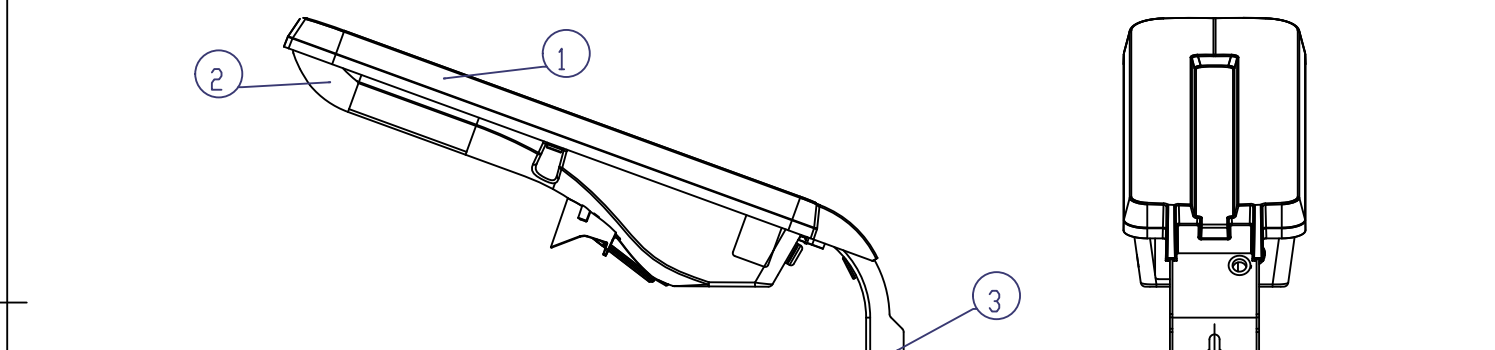

1	2	3	4	5	6			
安全に関するご注意		O 取付け方向	X 取付け方向	部番	部品名	個数	材質/仕様	概要
<p>●必ず取付け治具を用いて、所定の取付角度で設置して下さい。 また、質量に耐える所に取り付けて下さい。合板やベニヤなど柔らかい材質には取付しないで下さい。 器具落下の原因となります。</p> <p>●以下の場所では使用できません。</p> <ol style="list-style-type: none"> 1. 風速60m/sを超える強風の吹くおそれがある場所。 2. 周囲温度40℃以上となる場所。 3. プールや空温など高温多湿気となる場所。 4. メッキ工場、温泉施設など腐食性ガスの雰囲気にさらされる場所。 <p>●施工時の点灯確認以外は、日中の点灯はしないで下さい。 器具寿命の低下や故障の原因となります。</p>				1	本体	1	ASA (耐候性樹脂)	グレー
				2	カバー	1	PMMA (アクリル樹脂)	透明
				3	フレーム	1	溶融メッキ鋼板 t1.6	高耐蝕性
				4	光源	1	LED	レンズ付き
				5	カメラ及びレコーダー	1	下記参照	防水カバー付き
				6	電源	1	専用電源	
				7	パイロットランプ	1	緑色/赤色LED	
				8	SDカード	1	64GB	
				9	SDカード取出口	1	ASA,シリコンゴム (内蓋)	防水タイプ
				10	口出線	2	0.75mm	器具外 300mm

使用温度範囲: -20~40℃

取付可能ポール: φ60.5~電力柱

【カメラ部の基本性能】

カメラセンサー	Sony starvis cmos IMX327
映像エリア調整	不可・カメラ固定
画像圧縮技術	H265 265+
記録媒体	SDカード SD-XC-UI(64GB), 同梱品又は別売販売品をご使用ください。
画像解像度	FHD 1080P(1920×1080)
録画時間	約20日*(64GB 5fps 1080P)
カメラフレームレート	5fps
時刻補正	内蔵GPS
録画データ取り出し	内蔵Wi-Fi or SD抜き取り

品名 エルミテル2 Light
型式 PAC20LN