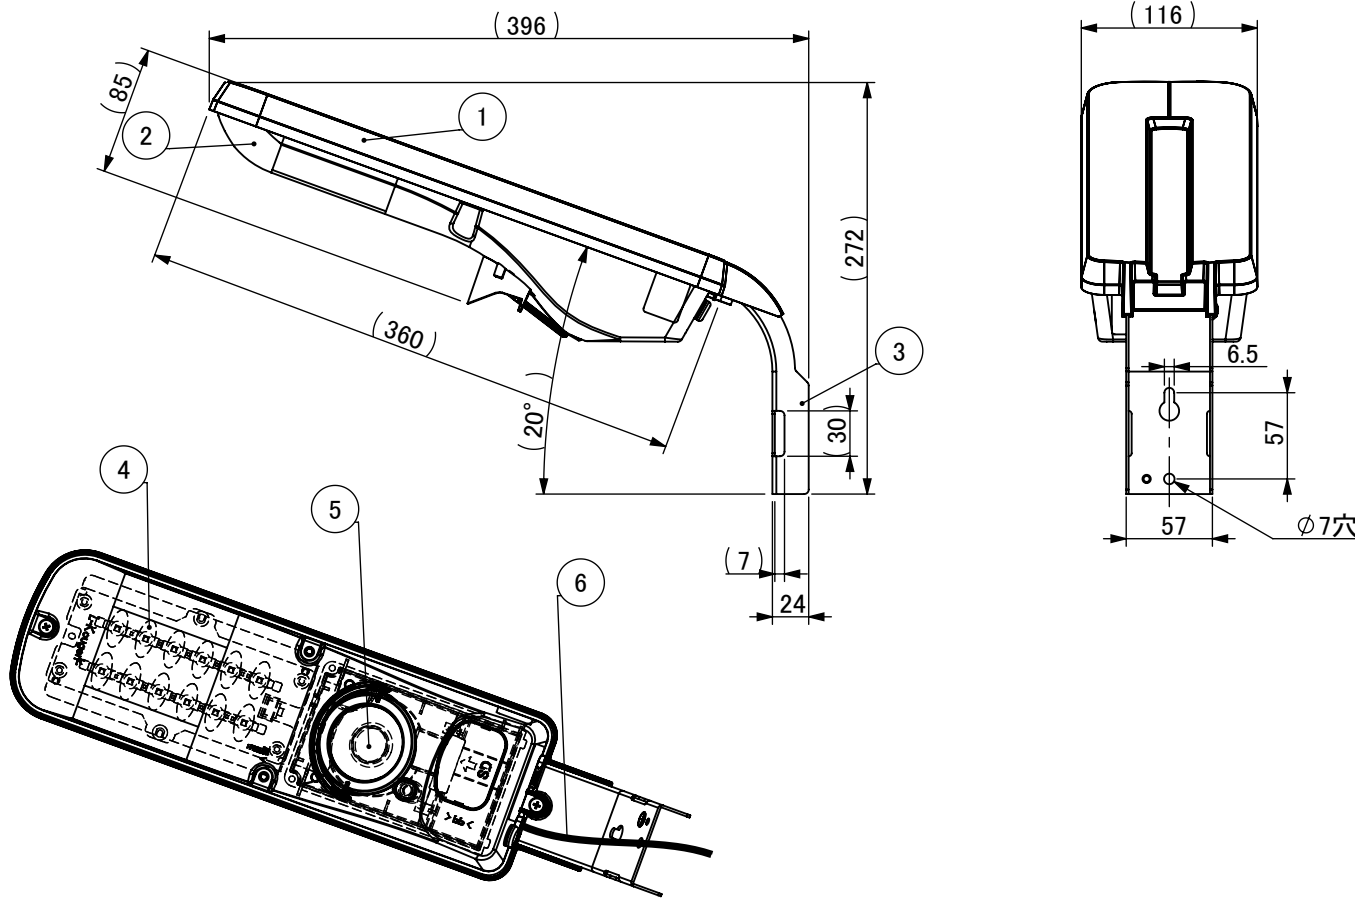

○ 取付け方向

× 取付け方向

部番	部品名	個数	材質	摘要
1	本体	1	ASA(耐候性樹脂)	グレー
2	カバー	1	PMMA(アクリル樹脂)	透明
3	フレーム	1	溶融メッキ鋼板 t1.6	高耐蝕性
4	LEDモジュール	1		レンズ付き
5	ダミーカメラ及電源	1		防水カバー付き
6	口出線	2	0.75mm2	器具外 300mm

取付可能ポール: Φ60.5~電力柱

使用温度範囲: -20~35℃

器具特性値

定格電圧	100V 50/60Hz
定格電流	0.173A
定格消費電力	16.6W/LED非点灯時 0.36W
電力会社申請入力容量	17.3VA
雷サージ(コモンモード)	15KV
器具光束	1600 lm
保護等級	IP54

株式会社 エル光源

TEL:03-5679-3955 FAX:03-5679-3956

品名

カメラ付きLED防犯灯(防雨形): 白色(5000K)

型式

CMR20LD

日付	2016.7.28	名前	村杉	受圧面積	正面:0.042m2 側面:0.023m2
製図		検図		重量:	1300g
承認				投影法:	

縮尺 1:5

単位: mm

A4