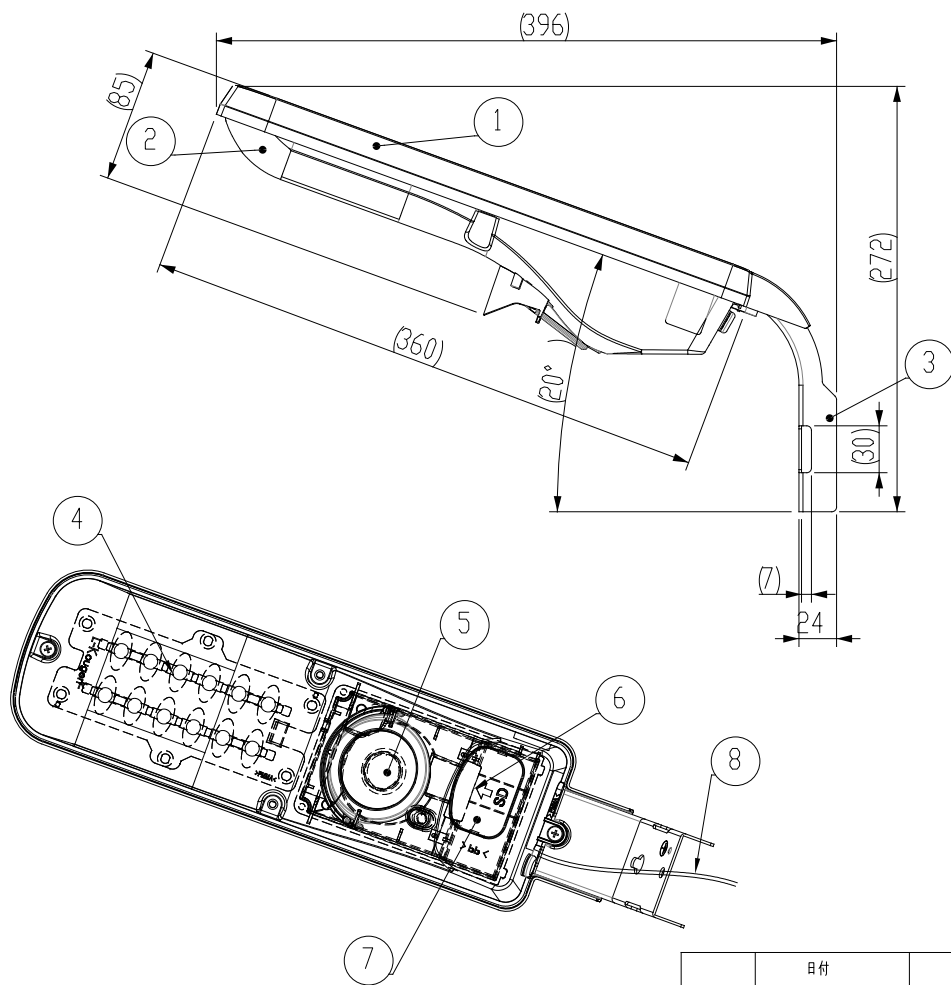

○ 取付け方向

× 取付け方向

部番	部品名	個数	材質	摘要
1	本体	1	ASA (耐候性樹脂)	グレー
2	カバー	1	PMMA (アクリル樹脂)	透明
3	フレーム	1	熔融メッキ鋼板 t1.6	高耐蝕性
4	LEDモジュール	1		レンズ付き
5	カメラ及電源	1		防水カバー付き
6	SDカード	1		
7	SDカード取出口	1		防水タイプ
8	口出線	2	0.75mm ²	器具外 300mm

取付可能ポール：φ60.5～電力柱

使用温度範囲：-20～35℃

器具特性値

定格電圧	100V 50/60Hz
定格電流	0.213A
定格消費電力	20.1W/LED非点灯時 3.4W
電力会社申請入力容量	21.3VA/LED非点灯時6VA
雷サージ (コモンモード)	15KV
器具光束	1800 lm
保護等級	IP54

株式会社 エル光源

TEL:03-5679-3955 FAX:03-5679-3956

品名
カメラ付きLED防犯灯 (防雨形) : 白色 (5000K)

型式
CMR20LC

日付	2016.6.13	名前	村杉	受圧面積	正面:0.042m ² 側面:0.023m ²
製図				重量:	1300g
検図				投影法:	
承認					

縮尺 1:5

単位: mm

A4