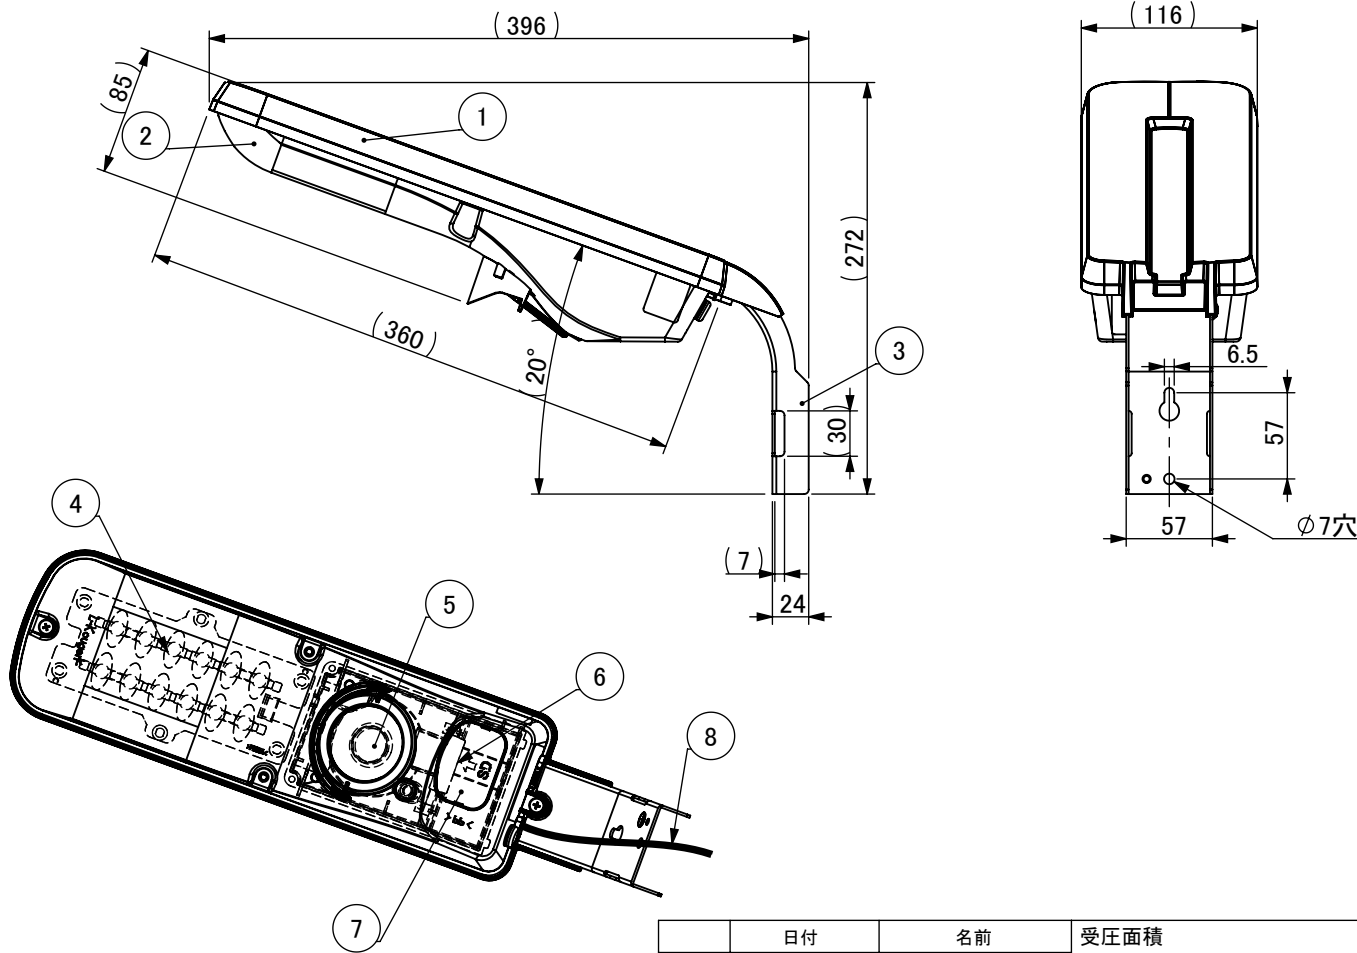

○ 取付け方向

× 取付け方向

部番	部品名	個数	材質	摘要
1	本体	1	ASA(耐候性樹脂)	グレー
2	カバー	1	PMMA(アクリル樹脂)	透明
3	フレーム	1	溶融メッキ鋼板 t1.6	高耐蝕性
4	LEDモジュール	1		レンズ付き
5	カメラ及電源	1		防水カバー付き
6	SDカード	1		
7	SDカード取出口	1		防水タイプ
8	口出線	2	0.75mm ²	器具外 300mm

取付可能ポール: Φ60.5~電力柱

使用温度範囲: -20~35℃

器具特性値

定格電圧	100V 50/60Hz
定格電流	0.213A
定格消費電力	20.1W/LED非点灯時 3.4W
電力会社申請入力容量	21.3VA
雷サージ(コモンモード)	15KV
器具光束	1600 lm
保護等級	IP54

株式会社 エル光源

TEL:03-5679-3955 FAX:03-5679-3956

品名
カメラ付きLED防犯灯(防雨形): 白色(5000K)

型式
CMR20LC

	日付	名前	受圧面積 正面:0.042m ² 側面:0.023m ²
製図	2016.6.13	村杉	
検図			
承認			重量: 1300g
			投影法:

縮尺 1:5

単位: mm

A4