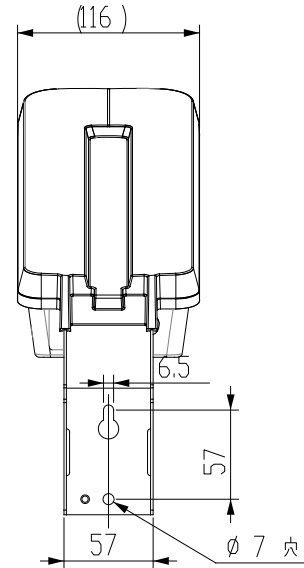

○ 取付け方向

× 取付け方向

部番	部品名	個数	材質	摘要
1	本体	1	ASA (耐候性樹脂)	グレー
2	カバー	1	PMMA (アクリル樹脂)	透明
3	フレーム	1	熔融メッキ鋼板 t1.6	高耐蝕性
4	LEDモジュール	1		レンズ付き
5	カメラ及電源	1		防水カバー付き
6	SDカード	1		
7	SDカード取出口	1		防水タイプ
8	口出線	2	0.75mm ²	器具外 300mm

取付可能ポール：φ60.5～電力柱

使用温度範囲：-20～35℃

器具特性値

定格電圧	100V 50/60Hz
定格電流	0.213A
定格消費電力	20.1W/LED非点灯時 3.4W
電力会社申請入力容量	21.3VA/LED非点灯時6VA
雷サージ (コモンモード)	15KV
器具光束	1800 lm
保護等級	IP54

株式会社 エル光源

TEL:03-5679-3955 FAX:03-5679-3956

品名
カメラ付きLED防犯灯 (防雨形) : 白色 (5000K)

型式
CMR20LC

日付	2016.6.13	名前	村杉	受圧面積	正面:0.042m ² 側面:0.023m ²
製図				重量:	1300g
検図				投影法:	
承認					

縮尺 1:5

単位: mm

A4