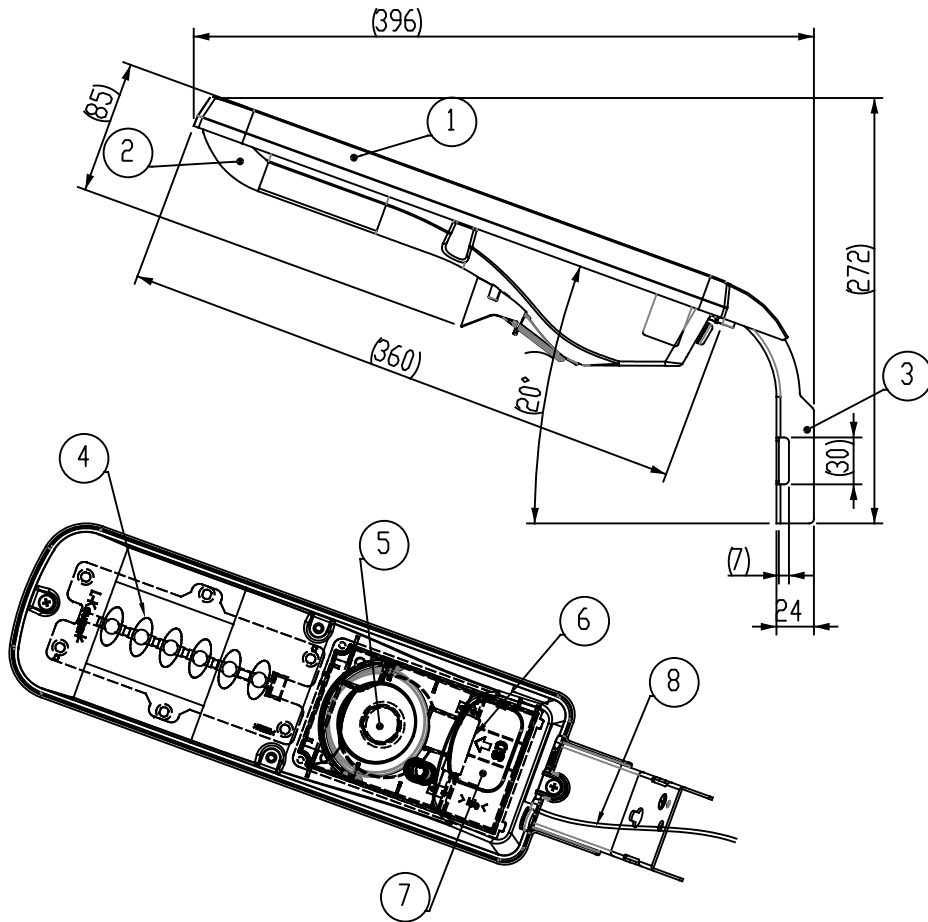

○ 取付け方向

× 取付け方向

部番	部品名	個数	材質	概要
1	本体	1	ASA (耐候性樹脂)	グレー
2	カバー	1	PMMA (アクリル樹脂)	透明
3	フレーム	1	溶融メッキ鋼板 t1.6	高耐蝕性
4	LEDモジュール	1		レンズ付き
5	カメラ及電源	1		防水カバー付き
6	SDカード	1		
7	SDカード取出口	1		防水タイプ
8	口出線	2	0.75mm 2	器具外 300mm

取付可能ポール：φ60.5～電力柱

使用温度範囲：-20～35℃

器具特性値

定格電圧	100V 50/60Hz
定格電流	0.142A
定格消費電力	12W/LED非点灯時 3.4W
電力会社申請入力容量	14.2VA/LED非点灯時6VA
雷サージ (コモンモード)	15KV
器具光束	850 lm
保護等級	IP54

株式会社 エル光源

TEL:03-5679-3955 FAX:03-5679-3956

品名

カメラ付きLED防犯灯 (防雨形) : 白色 (5000K)

型式

CMR10LC

	日付	名前	受圧面積
製図	2017.10.2	村杉	正面:0.042m 2 側面:0.023m 2
検図			
承認			重量: 1300g
			投影法:

縮尺 1:5

単位: mm

A4