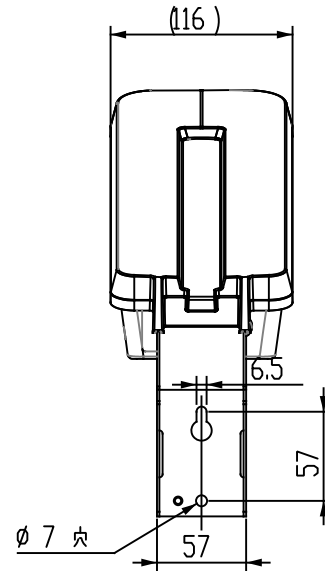

○ 取付け方向

× 取付け方向

部番	部品名	個数	材質	概要
1	本体	1	ASA (耐候性樹脂)	グレー
2	カバー	1	PMMA (アクリル樹脂)	透明
3	フレーム	1	溶融メッキ鋼板 t1.6	高耐蝕性
4	LEDモジュール	1		レンズ付き
5	カメラ及電源	1		防水カバー付き
6	SDカード	1		
7	SDカード取出口	1		防水タイプ
8	口出線	2	0.75mm 2	器具外 300mm

取付可能ポール：φ60.5～電力柱

使用温度範囲：-20～35℃

器具特性値

定格電圧	100V 50/60Hz
定格電流	0.142A
定格消費電力	12W/LED非点灯時 3.4W
電力会社申請入力容量	14.2VA/LED非点灯時6VA
雷サージ (コモンモード)	15KV
器具光束	850 lm
保護等級	IP54

株式会社 エル光源

TEL:03-5679-3955 FAX:03-5679-3956

品名

カメラ付きLED防犯灯 (防雨形) : 白色 (5000K)

型式

CMR10LC

	日付	名前	受圧面積
製図	2017.10.2	村杉	正面:0.042m 2 側面:0.023m 2
検図			
承認			重量: 1300g
			投影法:

縮尺 1:5

単位: mm

A4