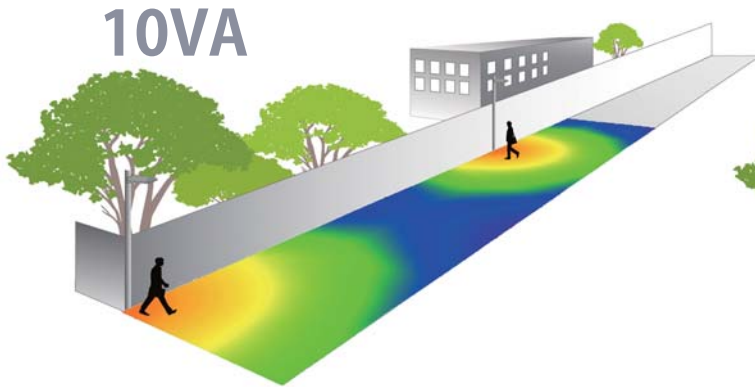

設置間隔(クラスB基準) 17m(10VA)、26m(20VA)を達成

専用レンズの開発と日亜化学製セラミックパッケージLED(型式119)を採用することで
業界最高水準の設置間隔距離を実現しました。

	20W形蛍光管防犯灯	エルフツウ 10VA	32W形コンパクト蛍光管防犯灯	エルフツウ 20VA
設置間隔 クラスB	10m	17m	20m	26m
消費電力	23.5W	8.6W	30W	16.6W
電力料金区分	40VA	10VA	40VA	20VA
年間電気料金	3,252円	1,632円	3,252円	2,172円
光源寿命	8,500時間	60,000時間	10,000時間	60,000時間
年間CO2排出量	約40kg →	(62%削減) 約15kg	約52kg →	(46%削減) 約28kg