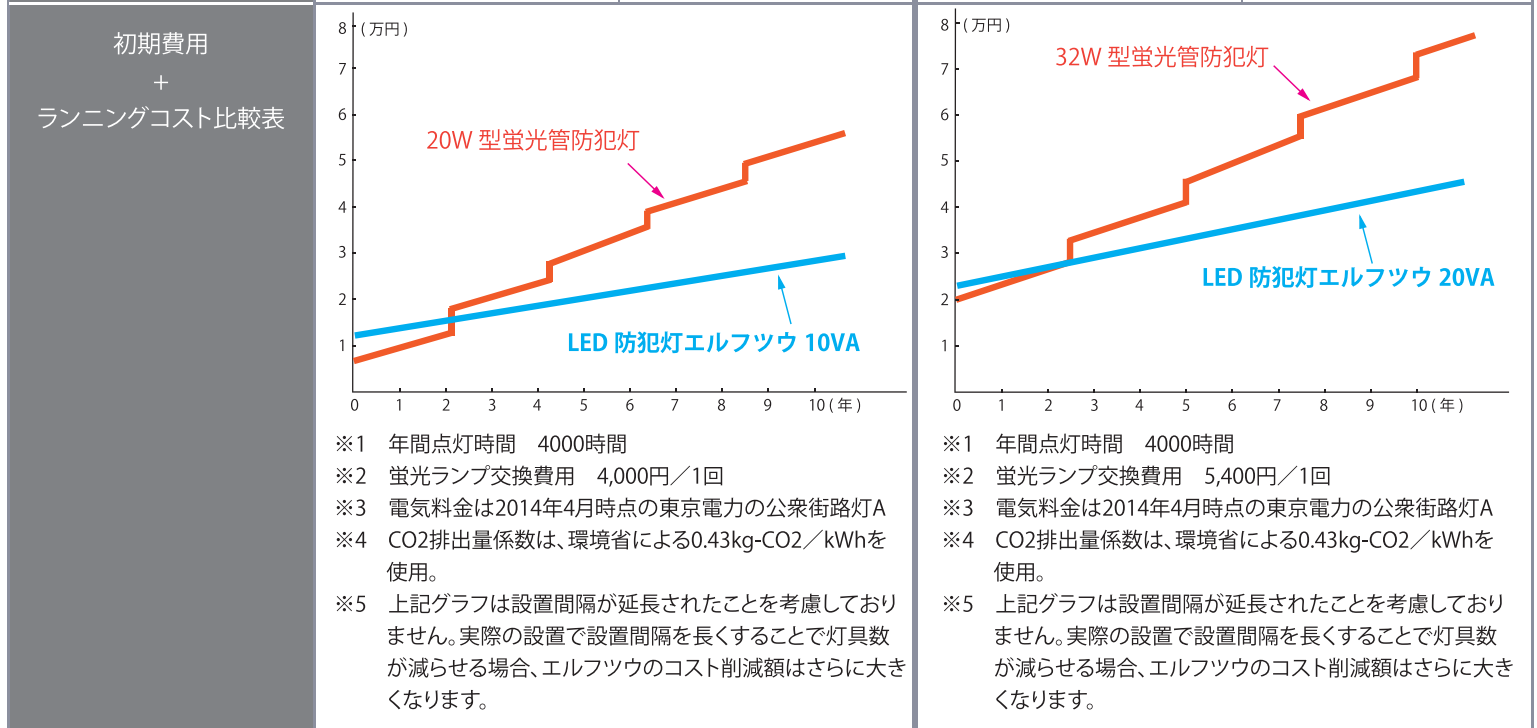

LED防犯灯 エルフツウ 10VA/20VA

は、防犯機器の安心マークです。

- 光源寿命：60,000時間
- 使用環境温度：-20℃~35℃
- 耐雷サージ：15kV
- 軽量コンパクト：全長33cm 1.2kg
- 防塵・防水性能：IP44

◇RBSS機器認定適合品の免責事項

RBSS機器認定の適合商品は犯罪抑止を意図して製作された商品ですが犯罪の防止・安全を完全に保証するものではありません。
万一被害等が発生しても、当社は責任を負いかねますのでご了承ください。

	10VA HF40 相当		20VA HF80 / FHP32 相当	
品名	LED防犯灯 エルフツウ 10VA		LED防犯灯 エルフツウ 20VA	
道路用レンズ	あり ※道路レンズなしもオプションでご用意できます。		あり ※道路レンズなしもオプションでご用意できます。	
配光(照度分布)	<p>10VA・レンズあり 灯具高さ4.5m 傾き:20°</p>		<p>20VA・レンズあり 灯具高さ4.5m 傾き:20°</p>	
主な用途	道路・歩道		道路・歩道	
設置間隔 クラスB+	17m		26m	
設置間隔 クラスB	17m		26m	
照度センサー	なし	内蔵	なし	内蔵
電力会社申請入力容量	9.4VA	9.4VA	17.2VA	17.2VA
型式	FTU10NL	FTU10SL	FTU20NL	FTU20SL
型式 (RBSS認定品) ※受注生産品	FTU10NLR	FTU10SLR	FTU20NLR	FTU20SLR
希望小売価格(税別)	¥ 12,500-	¥ 14,000-	¥ 23,500-	¥ 26,000-

◆RBSSマーク付きのエルフツウは受注生産となります (RBSSマーク有り・無しともに製品の仕様や性能は同一です)

基本性能

型式	RBSS	ランプ部	グローブ	色	重量 (kg)	器具光束 (lm)	定格電力 (W)	固有エネルギー消費効率 (lm/W)	光源寿命 (H) ※1	色温度 (K)	平均演色評価数 (RA)	耐雷サージ (kV) ※2	定格電圧 (V)	周波数 (Hz)	定格入力電流 (A)	定格入力容量 (VA)
FTU10NL	FTU10NLR	LED	アクリル	グレー	1.2	870	8.6	101	60,000	5,000	70	15	100	50 / 60	0.094	9.4
FTU10SL	FTU10SLR	LED	アクリル	グレー	1.2	870	8.6	101	60,000	5,000	70	15	100	50 / 60	0.094	9.4
FTU20NL	FTU20NLR	LED	アクリル	グレー	1.2	1820	16.6	110	60,000	5,000	70	15	100	50 / 60	0.172	17.2
FTU20SL	FTU20SLR	LED	アクリル	グレー	1.2	1820	16.6	110	60,000	5,000	70	15	100	50 / 60	0.172	17.2

※1 光束維持率 70% ※2 コモンモード

設置間隔(クラスB基準) 17m(10VA)、26m(20VA)を達成

専用レンズの開発と日亜化学製セラミックパッケージLED(型式119)を採用することで
業界最高水準の設置間隔距離を実現しました。

	20W形蛍光管防犯灯	エルフツウ 10VA	32W形コンパクト蛍光管防犯灯	エルフツウ 20VA
設置間隔 クラスB	10m	17m	20m	26m
消費電力	23.5W	8.6W	30W	16.6W
電力料金区分	40VA	10VA	40VA	20VA
年間電気料金	3,252円	1,632円	3,252円	2,172円
光源寿命	8,500時間	60,000時間	10,000時間	60,000時間
年間CO2排出量	約40kg →	(62%削減) 約15kg	約52kg →	(46%削減) 約28kg