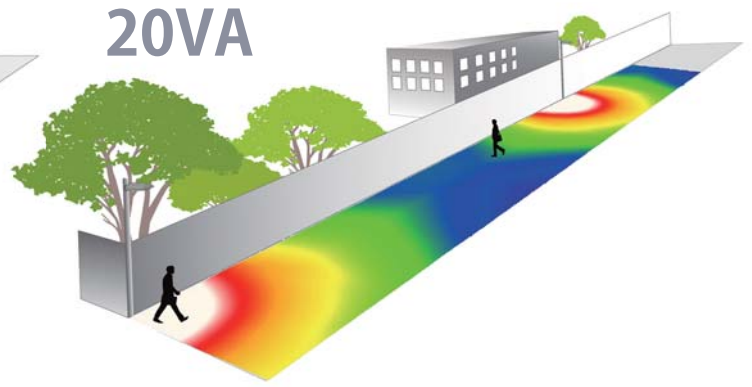

設置間隔(クラスB基準) 17m(10VA)、26m(20VA)を達成

専用レンズの開発と日亜化学製セラミックパッケージLED(型式119)を採用することで
業界最高水準の設置間隔距離を実現しました。

	20W形蛍光管防犯灯	エルフツウ 10VA	32W形コンパクト蛍光管防犯灯	エルフツウ 20VA
設置間隔 クラスB	10m	17m	20m	26m
消費電力	23.5W	8.6W	30W	16.6W
電力料金区分	40VA	10VA	40VA	20VA
年間電気料金	3,252円	1,632円	3,252円	2,172円
光源寿命	8,500時間	60,000時間	10,000時間	60,000時間
年間CO2排出量	約40kg →	(62%削減) 約15kg	約52kg →	(46%削減) 約28kg