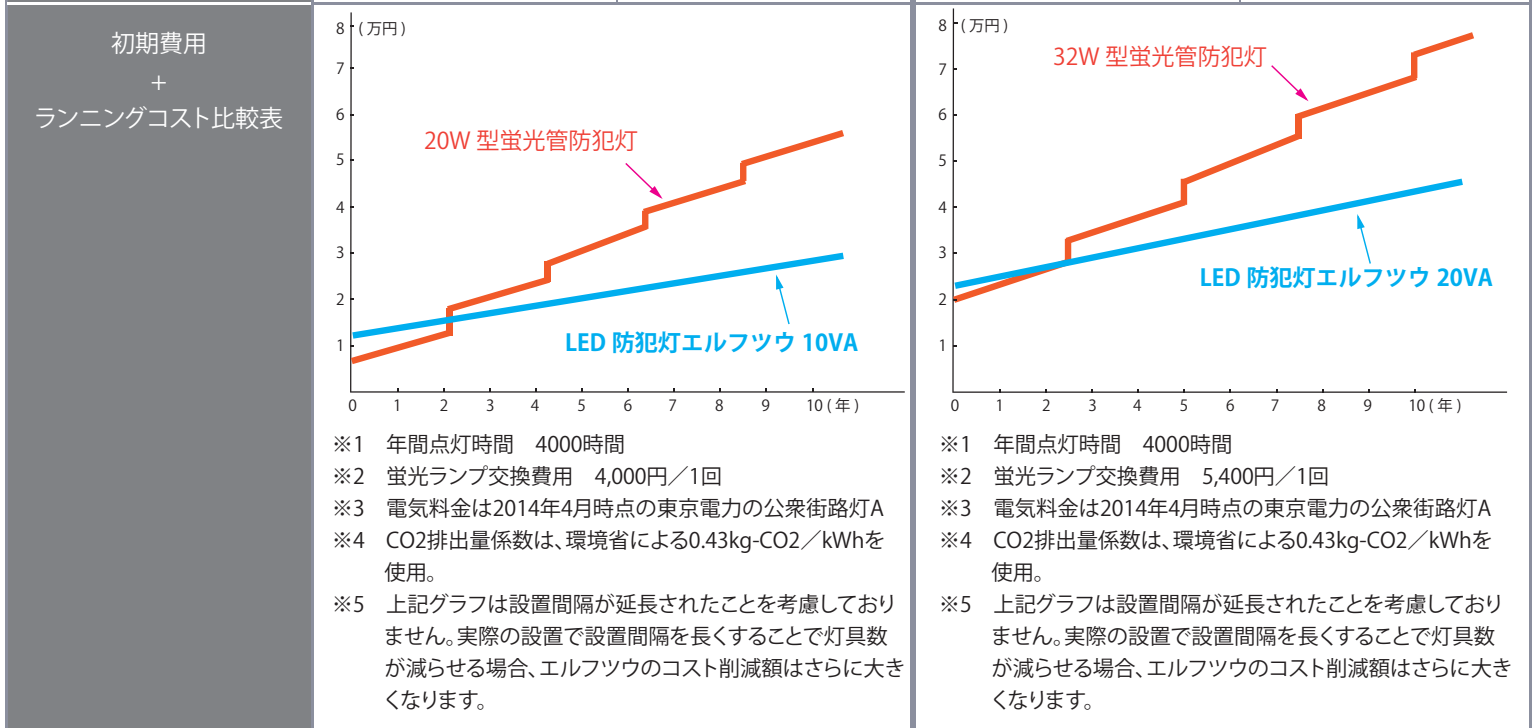

LED防犯灯 エルフツウ 10VA/20VA

は、防犯機器の安心マークです。

光源寿命：60,000時間
 使用環境温度：-20℃~35℃
 耐雷サージ：15kV
 軽量コンパクト：全長33cm 1.2kg
 防塵・防水性能：IP44

◇RBSS機器認定適合品の免責事項

RBSS機器認定の適合商品は、犯罪抑止を意図して製作された商品ですが、犯罪の防止・安全を完全に保証するものではありません。
 万一被害等が発生しましても、当社は責任を負いかねますのでご了承ください。

	10VA HF40相当		20VA HF80/FHP32相当	
品名	LED防犯灯エルフツウ 10VA		LED防犯灯エルフツウ 20VA	
道路用レンズ	あり ※道路レンズなしもオプションでご用意できます。		あり ※道路レンズなしもオプションでご用意できます。	
配光(照度分布)	<p>(m)</p> <p>30 20 10 0 10 20 30</p> <p>20 10 0 10</p> <p>10VA・レンズあり 灯具高さ4.5m 傾き:20°</p>		<p>(m)</p> <p>30 20 10 0 10 20 30</p> <p>20 10 0 10</p> <p>20VA・レンズあり 灯具高さ4.5m 傾き:20°</p>	
主な用途	道路・歩道		道路・歩道	
設置間隔 クラスB+	17m		26m	
設置間隔 クラスB	17m		26m	
照度センサー	なし	内蔵	なし	内蔵
電力会社申請入力容量	9.4VA	9.4VA	17.2VA	17.2VA
型式	FTU10NL	FTU10SL	FTU20NL	FTU20SL
型式(RBSS認定品)	FTU10NLR	FTU10SLR	FTU20NLR	FTU20SLR
希望小売価格(税別)	¥ 12,500-	¥ 14,000-	¥ 23,500-	¥ 26,000-

基本性能

型式	RBSS	ランプ部	グローブ	色	重量 (kg)	器具光束 (lm)	定格電力 (W)	固有エネルギー消費効率 (lm/W)	光源寿命 (H) ※1	色温度 (K)	平均演色評価数 (Ra)	耐雷サージ (kV) ※2	定格電圧 (V)	周波数 (Hz)	定格入力電流 (A)	定格入力容量 (VA)
FTU10NL	FTU10NLR	LED	アクリル	グレー	1.2	870	8.6	101	60,000	5,000	70	15	100	50/60	0.094	9.4
FTU10SL	FTU10SLR	LED	アクリル	グレー	1.2	870	8.6	101	60,000	5,000	70	15	100	50/60	0.094	9.4
FTU20NL	FTU20NLR	LED	アクリル	グレー	1.2	1820	16.6	110	60,000	5,000	70	15	100	50/60	0.172	17.2
FTU20SL	FTU20SLR	LED	アクリル	グレー	1.2	1820	16.6	110	60,000	5,000	70	15	100	50/60	0.172	17.2

※1 光束維持率 70%
 ※2 コモンモード

設置間隔(クラスB基準) 17m(10VA)、26m(20VA)を達成

専用レンズの開発と日亜化学製セラミックパッケージLED(型式119)を採用することで
業界最高水準の設置間隔距離を実現しました。

	20W形蛍光管防犯灯	エルフツウ 10VA	32W形コンパクト蛍光管防犯灯	エルフツウ 20VA
設置間隔 クラスB	10m	17m	20m	26m
消費電力	23.5W	8.6W	30W	16.6W
電力料金区分	40VA	10VA	40VA	20VA
年間電気料金	3,252円	1,632円	3,252円	2,172円
光源寿命	8,500時間	60,000時間	10,000時間	60,000時間
年間CO2排出量	約40kg →	(62%削減) 約15kg	約52kg →	(46%削減) 約28kg