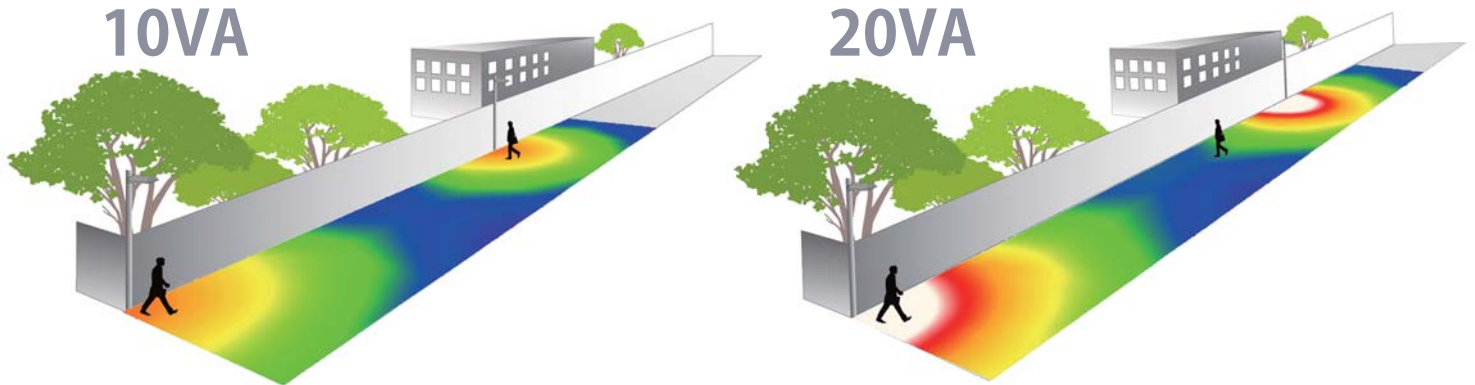

設置間隔(クラスB基準) 17m(10VA)、26m(20VA)を達成

専用レンズの開発と日亜化学製セラミックパッケージLED(型式119)を採用することで
業界最高水準の設置間隔距離を実現しました。

	20W形蛍光管防犯灯	エルフツウ 10VA	32W形コンパクト蛍光管防犯灯	エルフツウ 20VA
設置間隔 クラスB	10m	17m	20m	26m
消費電力	23.5W	8.6W	30W	16.6W
電力料金区分	40VA	10VA	40VA	20VA
年間電気料金	3,252円	1,632円	3,252円	2,172円
光源寿命	8,500時間	60,000時間	10,000時間	60,000時間
年間CO2排出量	約40kg →	(62%削減) 約15kg	約52kg →	(46%削減) 約28kg