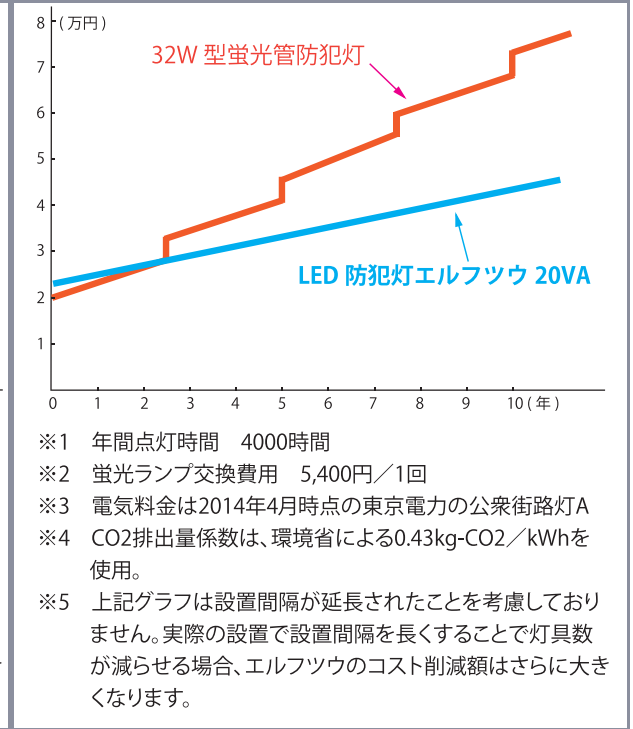

LED防犯灯 エルフツウ 10VA/20VA

光源寿命：60,000時間
 使用環境温度：-20°C~40°C
 耐雷サージ：15KV
 軽量コンパクト：全長33cm 1.2kg
 保護等級：IP44
 相関色温度：5,000K
 演色評価数：Ra70以上
 固有エネルギー消費効率(10VA)：95lm/W
 固有エネルギー消費効率(20VA)：102lm/W

	10VA		20VA	
品名	LED防犯灯エルフツウ 10VA		LED防犯灯エルフツウ 20VA	
道路用レンズ	あり ※道路レンズなしもオプションでご用意できます。		あり ※道路レンズなしもオプションでご用意できます。	
配光(照度分布)	<p>10VA・レンズあり 灯具高さ4.5m 傾き:20°</p>		<p>20VA・レンズあり 灯具高さ4.5m 傾き:20°</p>	
主な用途	道路・歩道		道路・歩道	
設置間隔 クラスA	11m		23m	
設置間隔 クラスB+	17m		28m	
設置間隔 クラスB	17m		29m	
照度センサー	なし	内蔵	なし	内蔵
電力会社申請入力容量	9.4VA	9.4VA	17.2VA	17.2VA
型式	FTU10NL	FTU10SL	FTU20NL	FTU20SL
希望小売価格(税別)	¥12,500-	¥14,000-	¥23,500-	¥26,000-

設置間隔(クラスB基準) 17m(10VA)、29m(20VA)を達成

専用レンズの開発と日亜化学製セラミックパッケージLED(型式119)を採用することで
業界最高水準の設置間隔距離を実現しました。

	20W形蛍光管防犯灯	エルフツウ 10VA	32W形コンパクト蛍光管防犯灯	エルフツウ 20VA
設置間隔 クラスB	10m	17m	20m	29m
消費電力	23.5W	8.6W	30W	16.6W
電力料金区分	40VA	10VA	40VA	20VA
年間電気料金	3,252円	1,632円	3,252円	2,172円
光源寿命	8,500時間	60,000時間	10,000時間	60,000時間
年間CO2排出量	約40kg →	(62%削減) 約15kg	約52kg →	(46%削減) 約28kg