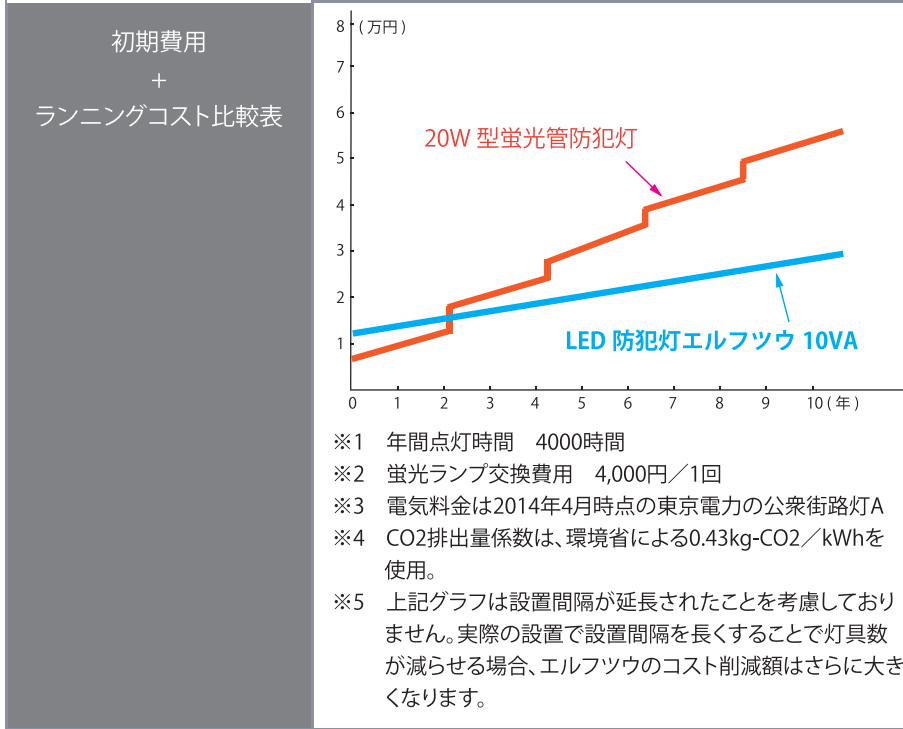

LED防犯灯 エルフツウ 10VA/20VA

光源寿命：60,000時間
 使用環境温度：-20°C~40°C
 耐雷サージ：15KV
 軽量コンパクト：全長33cm 1.2kg
 保護等級：IP44
 相関色温度：5,000K
 演色評価数：Ra70以上
 固有エネルギー消費効率(10VA)：95lm/W
 固有エネルギー消費効率(20VA)：102lm/W

	10VA		20VA	
品名	LED防犯灯エルフツウ 10VA		LED防犯灯エルフツウ 20VA	
道路用レンズ	あり ※道路レンズなしもオプションでご用意できます。		あり ※道路レンズなしもオプションでご用意できます。	
配光(照度分布)	<p>10VA・レンズあり 灯具高さ4.5m 傾き:20°</p>		<p>20VA・レンズあり 灯具高さ4.5m 傾き:20°</p>	
主な用途	道路・歩道		道路・歩道	
設置間隔 クラスA	11m		23m	
設置間隔 クラスB+	17m		28m	
設置間隔 クラスB	17m		29m	
照度センサー	なし	内蔵	なし	内蔵
電力会社申請入力容量	9.4VA	9.4VA	17.2VA	17.2VA
型式	FTU10NL	FTU10SL	FTU20NL	FTU20SL
希望小売価格(税別)	¥12,500-	¥14,000-	¥23,500-	¥26,000-

設置間隔(クラスB基準) 17m(10VA)、29m(20VA)を達成

専用レンズの開発と日亜化学製セラミックパッケージLED(型式119)を採用することで
業界最高水準の設置間隔距離を実現しました。

	20W形蛍光管防犯灯	エルフツウ 10VA	32W形コンパクト蛍光管防犯灯	エルフツウ 20VA
設置間隔 クラスB	10m	17m	20m	29m
消費電力	23.5W	8.6W	30W	16.6W
電力料金区分	40VA	10VA	40VA	20VA
年間電気料金	3,252円	1,632円	3,252円	2,172円
光源寿命	8,500時間	60,000時間	10,000時間	60,000時間
年間CO2排出量	約40kg →	(62%削減) 約15kg	約52kg →	(46%削減) 約28kg