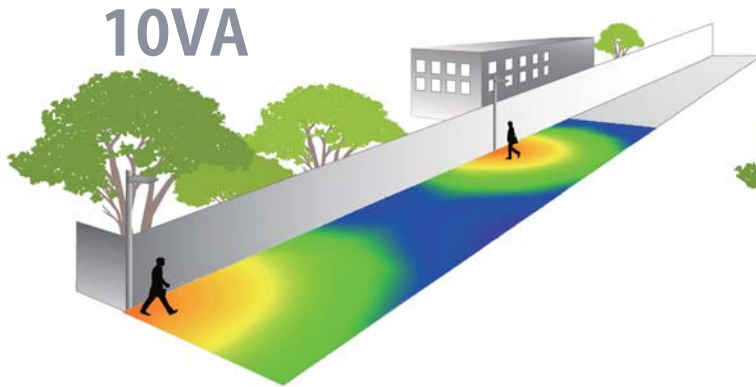

LED防犯灯 エルフツウ 10VA/20VA

光源寿命：60,000時間
 使用環境温度：-20°C~40°C
 耐雷サージ：15KV
 軽量コンパクト：全長33cm 1.2kg
 保護等級：IP44
 相関色温度：5,000K
 演色評価数：Ra70以上
 固有エネルギー消費効率(10VA)：95lm/W
 固有エネルギー消費効率(20VA)：102lm/W

	10VA		20VA	
品名	LED防犯灯エルフツウ 10VA		LED防犯灯エルフツウ 20VA	
道路用レンズ	あり ※道路レンズなしもオプションでご用意できます。		あり ※道路レンズなしもオプションでご用意できます。	
配光(照度分布)	<p>10VA・レンズあり 灯具高さ4.5m 傾き:20°</p>		<p>20VA・レンズあり 灯具高さ4.5m 傾き:20°</p>	
主な用途	道路・歩道		道路・歩道	
設置間隔 クラスA	11m		23m	
設置間隔 クラスB+	17m		28m	
設置間隔 クラスB	17m		29m	
照度センサー	なし	内蔵	なし	内蔵
電力会社申請入力容量	9.4VA	9.4VA	17.2VA	17.2VA
型式	FTU10NL	FTU10SL	FTU20NL	FTU20SL
希望小売価格(税別)	¥12,500-	¥14,000-	¥23,500-	¥26,000-

設置間隔(クラスB基準) 17m(10VA)、29m(20VA)を達成

専用レンズの開発と日亜化学製セラミックパッケージLED(型式119)を採用することで
業界最高水準の設置間隔距離を実現しました。

	20W形蛍光管防犯灯	エルフツウ 10VA	32W形コンパクト蛍光管防犯灯	エルフツウ 20VA
設置間隔 クラスB	10m	17m	20m	29m
消費電力	23.5W	8.6W	30W	16.6W
電力料金区分	40VA	10VA	40VA	20VA
年間電気料金	3,252円	1,632円	3,252円	2,172円
光源寿命	8,500時間	60,000時間	10,000時間	60,000時間
年間CO2排出量	約40kg →	(62%削減) 約15kg	約52kg →	(46%削減) 約28kg