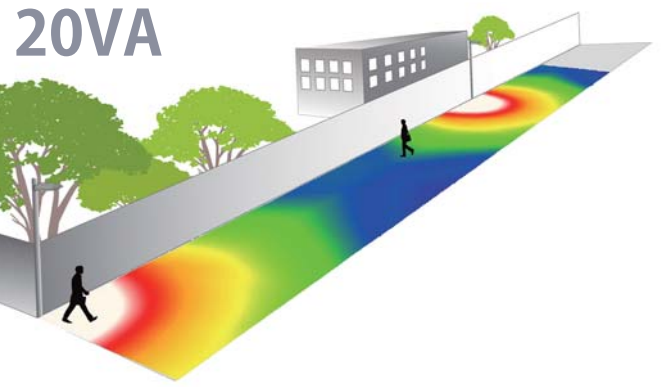

LED防犯灯 エルフツウ 10VA/20VA

光源寿命：60,000時間
 使用環境温度：-20°C~40°C
 耐雷サージ：15KV
 軽量コンパクト：全長33cm 1.2kg
 保護等級：IP44
 相関色温度：5,000K
 演色評価数：Ra70以上
 固有エネルギー消費効率(10VA)：95lm/W
 固有エネルギー消費効率(20VA)：102lm/W

	10VA		20VA	
品名	LED防犯灯エルフツウ 10VA		LED防犯灯エルフツウ 20VA	
道路用レンズ	あり ※道路レンズなしもオプションでご用意できます。		あり ※道路レンズなしもオプションでご用意できます。	
配光(照度分布)	<p>10VA・レンズあり 灯具高さ4.5m 傾き:20°</p>		<p>20VA・レンズあり 灯具高さ4.5m 傾き:20°</p>	
主な用途	道路・歩道		道路・歩道	
設置間隔 クラスA	11m		23m	
設置間隔 クラスB+	17m		28m	
設置間隔 クラスB	17m		29m	
照度センサー	なし	内蔵	なし	内蔵
電力会社申請入力容量	9.4VA	9.4VA	17.2VA	17.2VA
型式	FTU10NL	FTU10SL	FTU20NL	FTU20SL
希望小売価格(税別)	¥12,500-	¥14,000-	¥23,500-	¥26,000-

設置間隔(クラスB基準) 17m(10VA)、29m(20VA)を達成

専用レンズの開発と日亜化学製セラミックパッケージLED(型式119)を採用することで
業界最高水準の設置間隔距離を実現しました。

	20W形蛍光管防犯灯	エルフツウ 10VA	32W形コンパクト蛍光管防犯灯	エルフツウ 20VA
設置間隔 クラスB	10m	17m	20m	29m
消費電力	23.5W	8.6W	30W	16.6W
電力料金区分	40VA	10VA	40VA	20VA
年間電気料金	3,252円	1,632円	3,252円	2,172円
光源寿命	8,500時間	60,000時間	10,000時間	60,000時間
年間CO2排出量	約40kg →	(62%削減) 約15kg	約52kg →	(46%削減) 約28kg