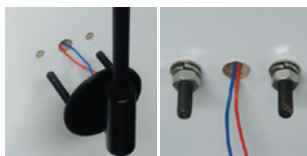

LED寝室読書灯 LFX1-OLE 取り付けタイプ

就寝前の読書に適したLED寝室読書灯です。卓上タイプの寝室読書灯LFX1-OLEを改良し、厚さ30mmまでの板への取り付けに対応しました。簡単な作業により、ホテル等の施設だけでなく、お客様によるご家庭での取り付けが可能です。ご使用環境に合わせてお選びいただける3つのタイプの製品をご用意いたしました。

(※LFX1-Classic2の同タイプとの違いはヘッド部形状のみです。性能面での違いはありません。)

■LFX1-O-H

水平面への取り付けに適しています。直径10.5mmの穴を1つあけ、電線と本体下部のボルト部分を差し込んだ後、裏側からワッシャーとナットで固定します。

■LFX1-O-V

水平面への取り付けに適しています。直径6.5mmの穴を2つと、直径約10mmの穴を1つあけ、電線と本体下部のボルト部分を差し込んだ後、裏側からワッシャーとナットで固定します。

■LFX1-O-V2

垂直面への取付に適しています。壁面へネジで固定します。ネジ止め4か所。

製品名	LFX1-OLE 取り付けタイプ		
型式	LFX1-O-H(-BK/SL)	LFX1-O-V(-BK/SL)	LFX1-O-V2(-BK/SL)
LED	OSRAM社製		
照度	980lx / 430lx / 135lx (3段階調光、ヘッド高さ250mmでの直下机上面照度)		
消費電力	2.6W / 1.1W / 0.4W (3段階調光)		
電源	専用4.5V ACアダプター付属		
使用周囲温度	0℃～35℃		
本体カラー	ブラック/シルバー		
材質/寸法	ヘッド部分：アルミニウム/w45mm×L92mm アーム：鉄、鋼、ニッケル、真鍮/L410mm (フレキシブル部320mmを含む)		
価格	オープンプライス		