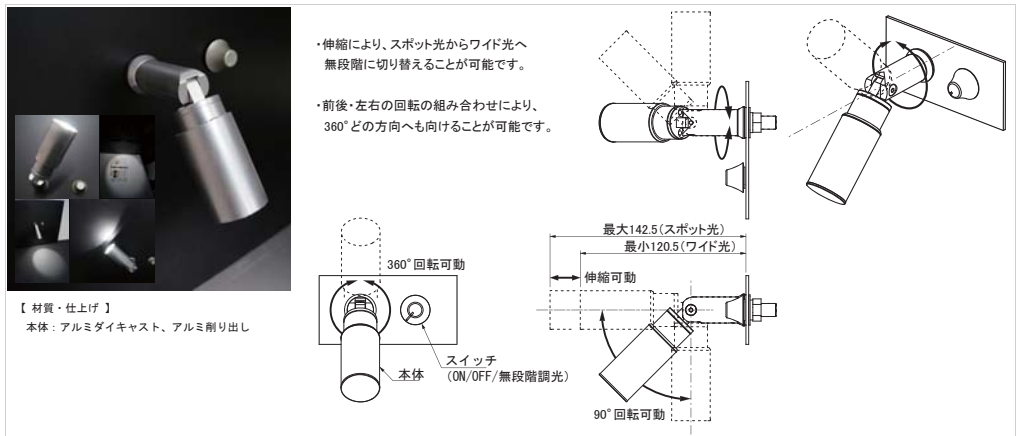

取付可能板厚は最大30mmです。それ以上の場合は別途ご相談ください。

取付対象板

電源ユニット
入力: AC100-240V 50-60Hz
出力: DC4.5V 2.0A
L72×W34×H59mm

前後方向の距離 (ヘッド直下を0とする) 300 (mm)
左右方向の距離 (ヘッド直下を0とする) 300 (mm)

照度分布図
ヘッド高さ250mm、
読光最大時の机上面照度

【カラー】
ブラック / シルバー
【材質・仕上げ】
光源ヘッド部: アルミ押し出し材
光源カバー: アクリル バターンシルク印刷
フレキシブルチューブ: 銅、ニッケル、真鍮

取付対象板

電源ユニット
入力: AC100-240V 50-60Hz
出力: DC4.5V 2.0A
L72×W34×H59mm

前後方向の距離 (ヘッド直下を0とする) 300 (mm)
左右方向の距離 (ヘッド直下を0とする) 300 (mm)

照度分布図
ヘッド高さ250mm、
読光最大時の机上面照度

【カラー】
ブラック / シルバー
【材質・仕上げ】
光源ヘッド部: アルミダイキャスト
光源カバー: ポリカーボネート
フレキシブルチューブ: 銅、ニッケル、真鍮

型式:LFX3-V (-BKN,-WHT,-CGD)

1 LFX1 Classic 垂直面取付タイプ

型式:LFX1-C-V (-BK,-SL)

3 スライドライト

※受注生産品 納期詳細はお問い合わせください。

型式:LFX-G13

1 LFX1 OLE 垂直面取付タイプ

型式:LFX1-O-V (-BK,-SL)