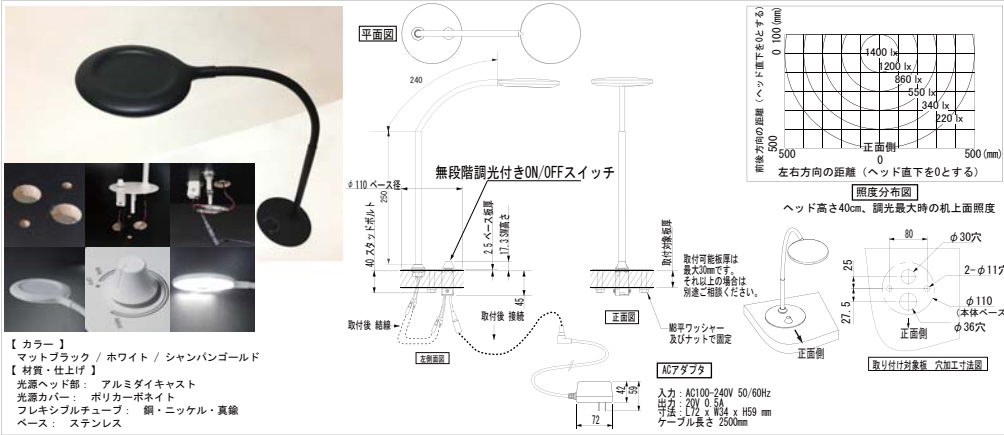

取付可能板厚は最大30mmです。それ以上の場合は別途ご相談ください。

取付対象板

電源ユニット
入力: AC100-240V 50-60Hz
出力: DC4.5V 2.0A
L72×W34×H59mm

前後方向の距離 (ヘッド直下を0とする) 300 (mm)
左右方向の距離 (ヘッド直下を0とする) 300 (mm)

照度分布図
ヘッド高さ250mm、
読光最大時の机上面照度

【カラー】
ブラック / シルバー
【材質・仕上げ】
光源ヘッド部: アルミ押し出し材
光源カバー: アクリル バターンシルク印刷
フレキシブルチューブ: 銅、ニッケル、真鍮

取付対象板

電源ユニット
入力: AC100-240V 50-60Hz
出力: DC4.5V 2.0A
L72×W34×H59mm

前後方向の距離 (ヘッド直下を0とする) 300 (mm)
左右方向の距離 (ヘッド直下を0とする) 300 (mm)

照度分布図
ヘッド高さ250mm、
読光最大時の机上面照度

【カラー】
ブラック / シルバー
【材質・仕上げ】
光源ヘッド部: アルミダイキャスト
光源カバー: ポリカーボネート
フレキシブルチューブ: 銅、ニッケル、真鍮

販売代理店

株式会社エル光源 LED照明を作っています

〒134-0091 東京都江戸川区船堀5-10-16 電話: 03-5679-3955 FAX: 03-5679-3956
ホームページ WWW.L-kougen.co.jp e-mail info@l-kougen.co.jp

L-kougen

2017.4版

2 LFX3 水平面取付タイプ

型式:LFX3-H (-BKN,-WHT,-CGD)

2 LFX3 垂直面取付タイプ