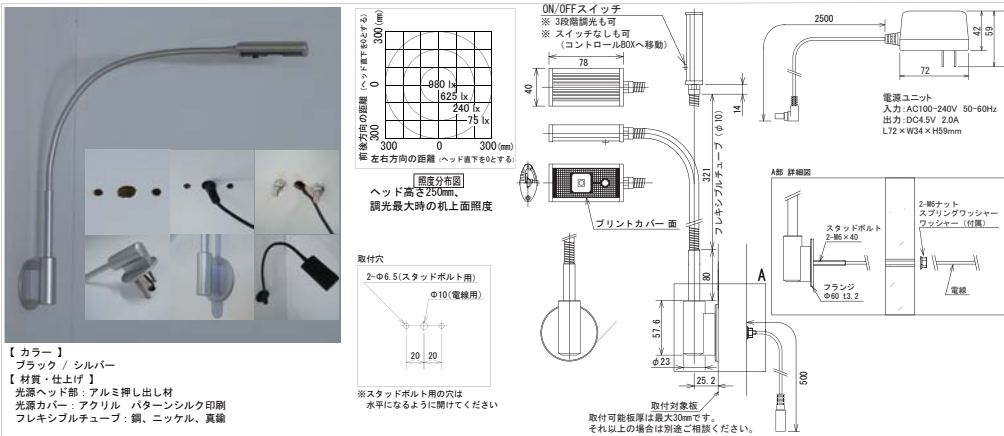

1 LFX1 Classic 垂直面取付タイプ

型式:LFX1-C-V (-BK,-SL)