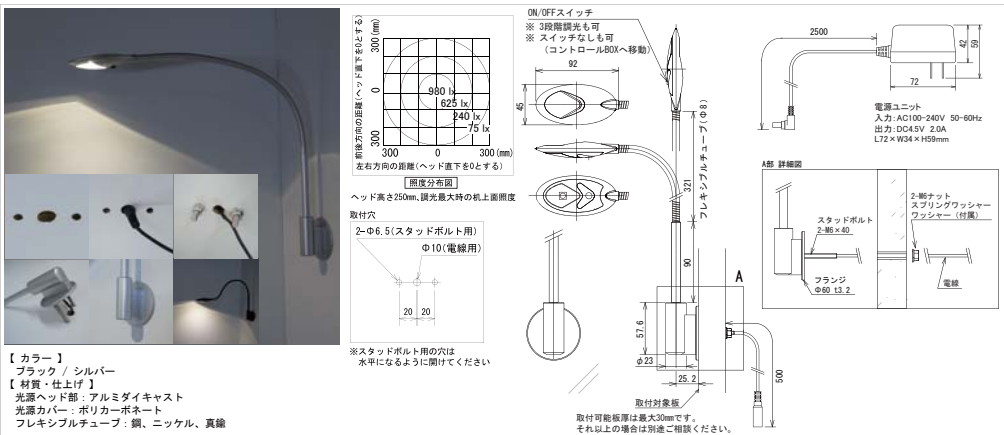

取付対象板

電源ユニット
入力: AC100-240V 50-60Hz
出力: DC4.5V 2.0A
L72×W34×H59mm

前後方向の距離 (ヘッド直下を0とする) 300 (mm)
左右方向の距離 (ヘッド直下を0とする) 300 (mm)

照度分布図
ヘッド高さ250mm、
読光最大時の机上面照度

【カラー】
ブラック / シルバー
【材質・仕上げ】
光源ヘッド部: アルミダイキャスト
光源カバー: ポリカーボネート
フレキシブルチューブ: 銅、ニッケル、真鍮

型式:LFX3-V (-BKN,-WHT,-CGD)

1 LFX1 Classic 垂直面取付タイプ

型式:LFX1-C-V (-BK,-SL)

3 スライドライト

※受注生産品 納期詳細はお問い合わせください。

型式:LFX-G13

1 LFX1 OLE 垂直面取付タイプ

型式:LFX1-O-V (-BK,-SL)