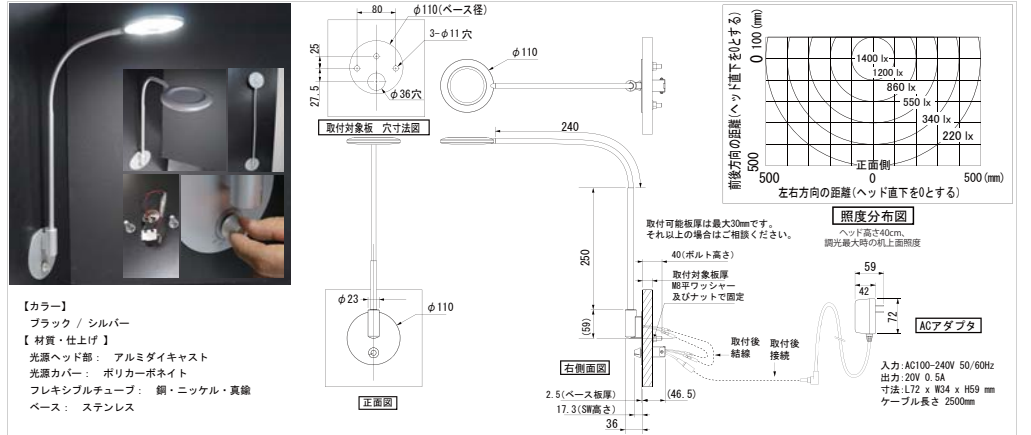

2 LFX3 垂直面取付タイプ

型式:LFX3-V (-BKN,-WHT,-CGD)