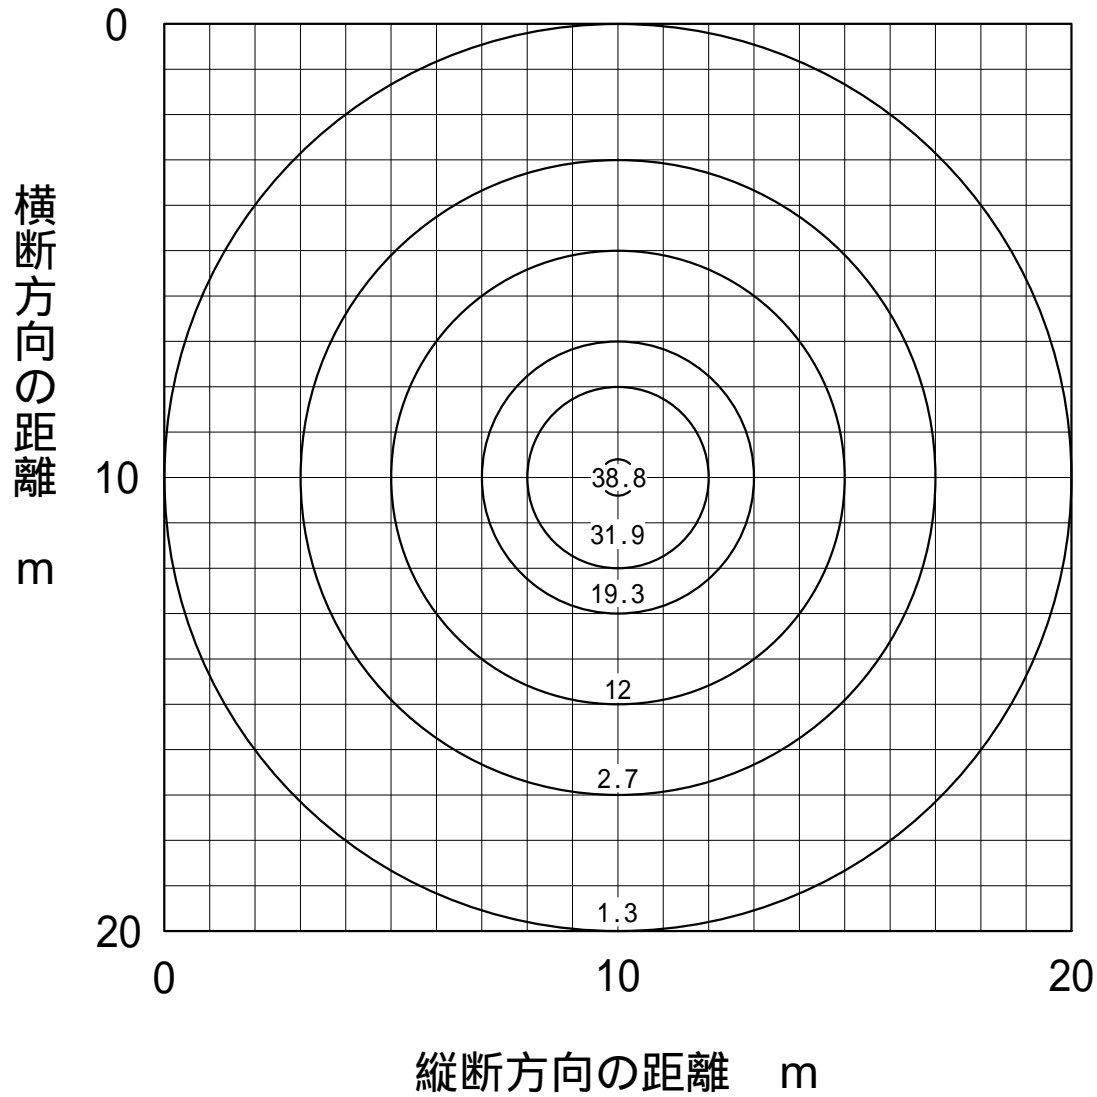

単位：lx

器具	LGT-100AW
消費電力	32.3W
光源	LED
光束	約1870ルーメン
取付高	3.5M
取付角度	水平

- 備考 -

最大照度 38.8 lx (直下)

最小照度 0.01 lx

L-kougen^{1/}