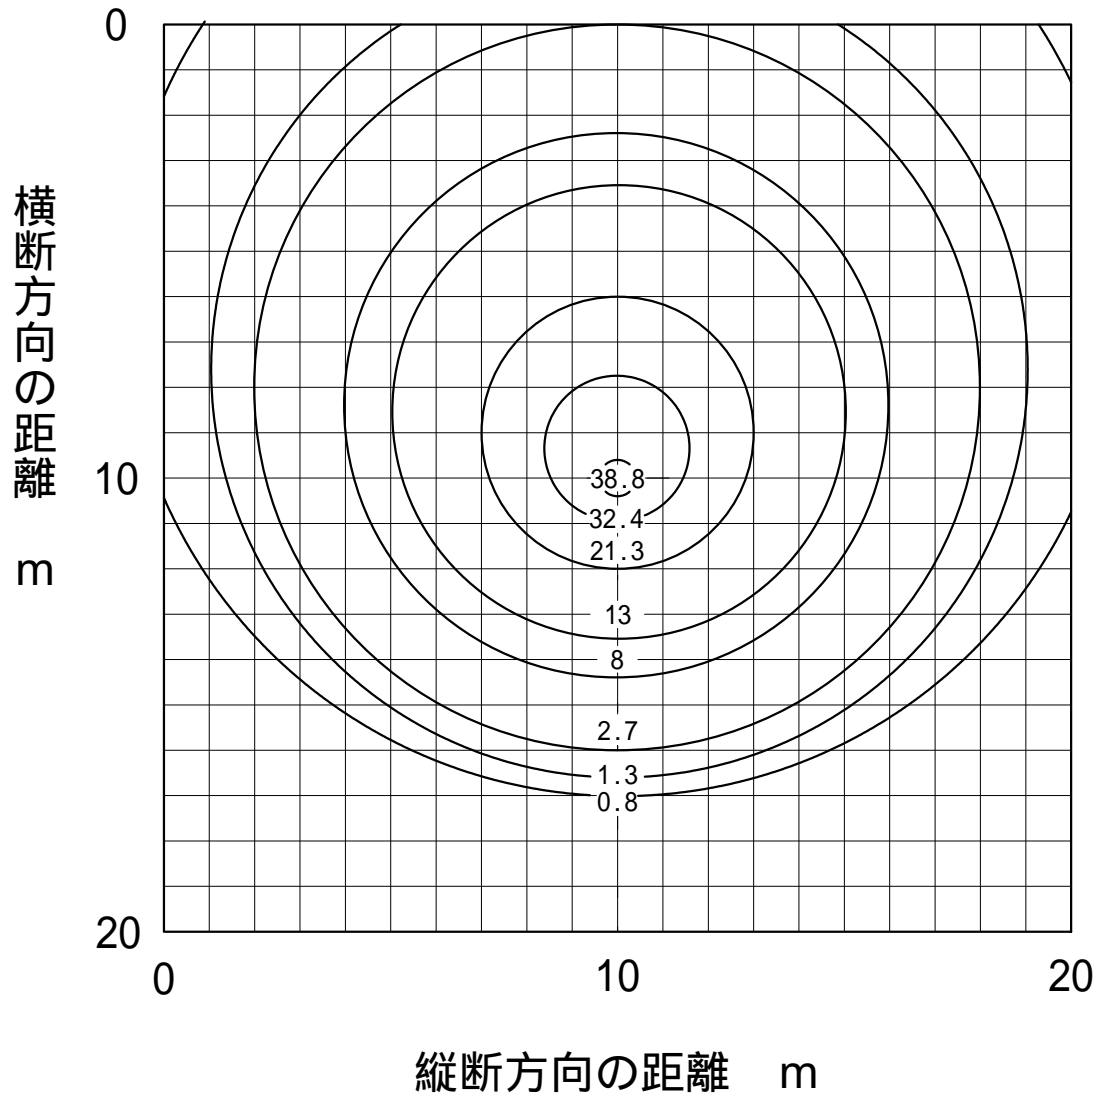

単位：lx

器具	LGT-100AW
消費電力	32.3W
光源	LED
光束	約1870ルーメン
取付高	3.5M
取付角度	15度

- 備考 -

最大照度 38.8 lx (直下)

最小照度 0.01 lx

L-kougen<sup>1</sup>