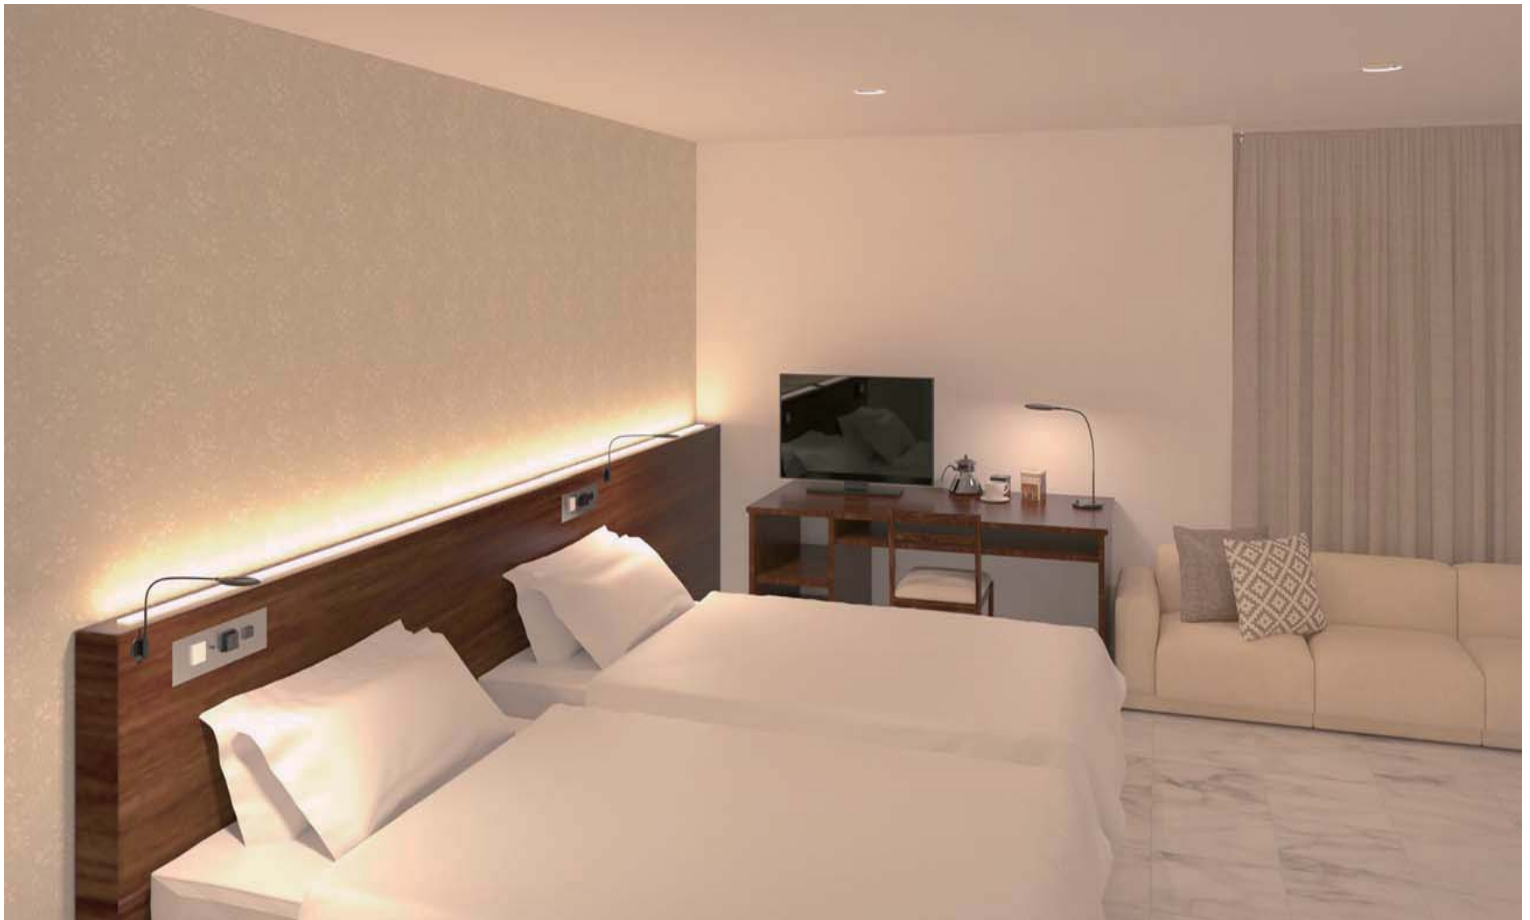

# L-kougen<sup>!</sup>

ホテルルーム照明

あっちでも、え! こっちでも、やっぱりエル光源!

L-kougen<sup>!</sup>

# 取付式ベッドサイドライト

2006年から累計500以上のホテル他施設に設置されてます。