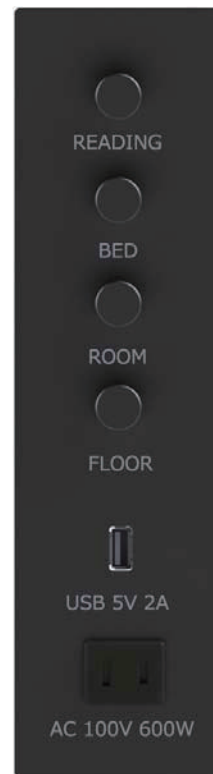

# コントロールパネル（ナイトパネル）製作例

主にベッドなど家具に固定して設置され、多くの場合は家具との取り合いなどの関係からその施設独自の寸法/仕様になることが多く、エル光源は、カスタムメイド品のコントロールパネル（ナイトパネル）を高品質をキープしながらリーズナブルな価格で製作します。

製作例 1

製作例 2

製作例 3

製作例 4

製作例 5

製作例 6