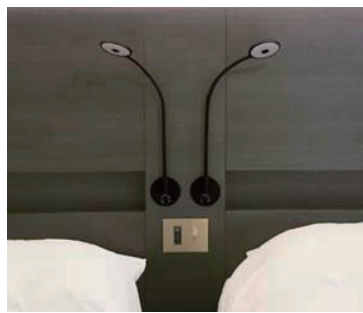

LFX3 垂直面取付タイプ

より光量が必要な場合はこちらのタイプがおすすめです。図書館などでも使われています。