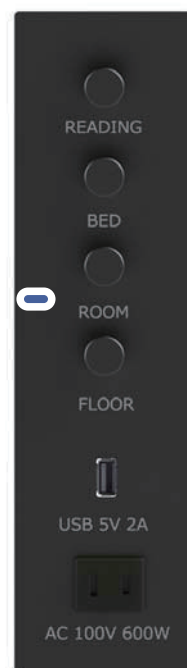

取付式ベッドサイドライト(特注品)

取付けベースが壁より出ているもの

ベース表側からネジで固定するため、取付け板裏側からの固定が難しい場合はこちらのタイプが便利です。

ベースネジ止めタイプ:ポリウム付

基板ボックスが壁の外側に出るので、取付け板に大きな加工穴を開けられない場合はこちらのタイプが便利です。

LFX3 垂直面取付タイプ

より光量が必要な場合はこちらのタイプがおすすめです。図書館などでも使われています。

モニターライト

既存のモニターアーム等に取り付けることができ、回転により好きな位置でお手元を照らすことができます。

筒形ライト:スイッチON/OFFタイプ

通常筒形ライトは無段階調光となりますがスイッチタイプの調光なしタイプも作成可能です。また取付家具形状に合わせてベース形状の変更も可能です。

筒形ライト:USB付き

筒形ライト(無段階調光)にACコンセントとUSBを設けたタイプです。こちらはフレキタイプでも対応可能です。

筒形ライト:横付けビス止めタイプ

取付け面の形状都合で縦型を設置することが難しい場合、横付けにすることも出来ます。通常のスタッドボルト固定タイプでも可能です。

筒形ライト:ゴールドメッキ(古美色)

ゴールドメッキ(古美色)です。その他メッキ及び塗装は特注にて対応可能です。

間接ライン照明

手元のコントロールパネル(ナイトパネル)にて無段階Volume調光が可能です。

型式 LFX-LINE-○○○-△K

- *○○○には全長(cm)の三桁の数字が入ります。
  10cm単位で最長600cmまで。(180cm以上は連結接続となります。)
- *△△にはLEDの発光色のケルビン数が入ります。2700Kと3000K。
  全長700mmの3000Kの場合、LFX-LINE-070-30Kとなります。
- *色温度は特注にて対応できます。

照明本体 巾19.9mm 高さ11.2mm
取付金具使用時 巾33mm 高さ11.8mm